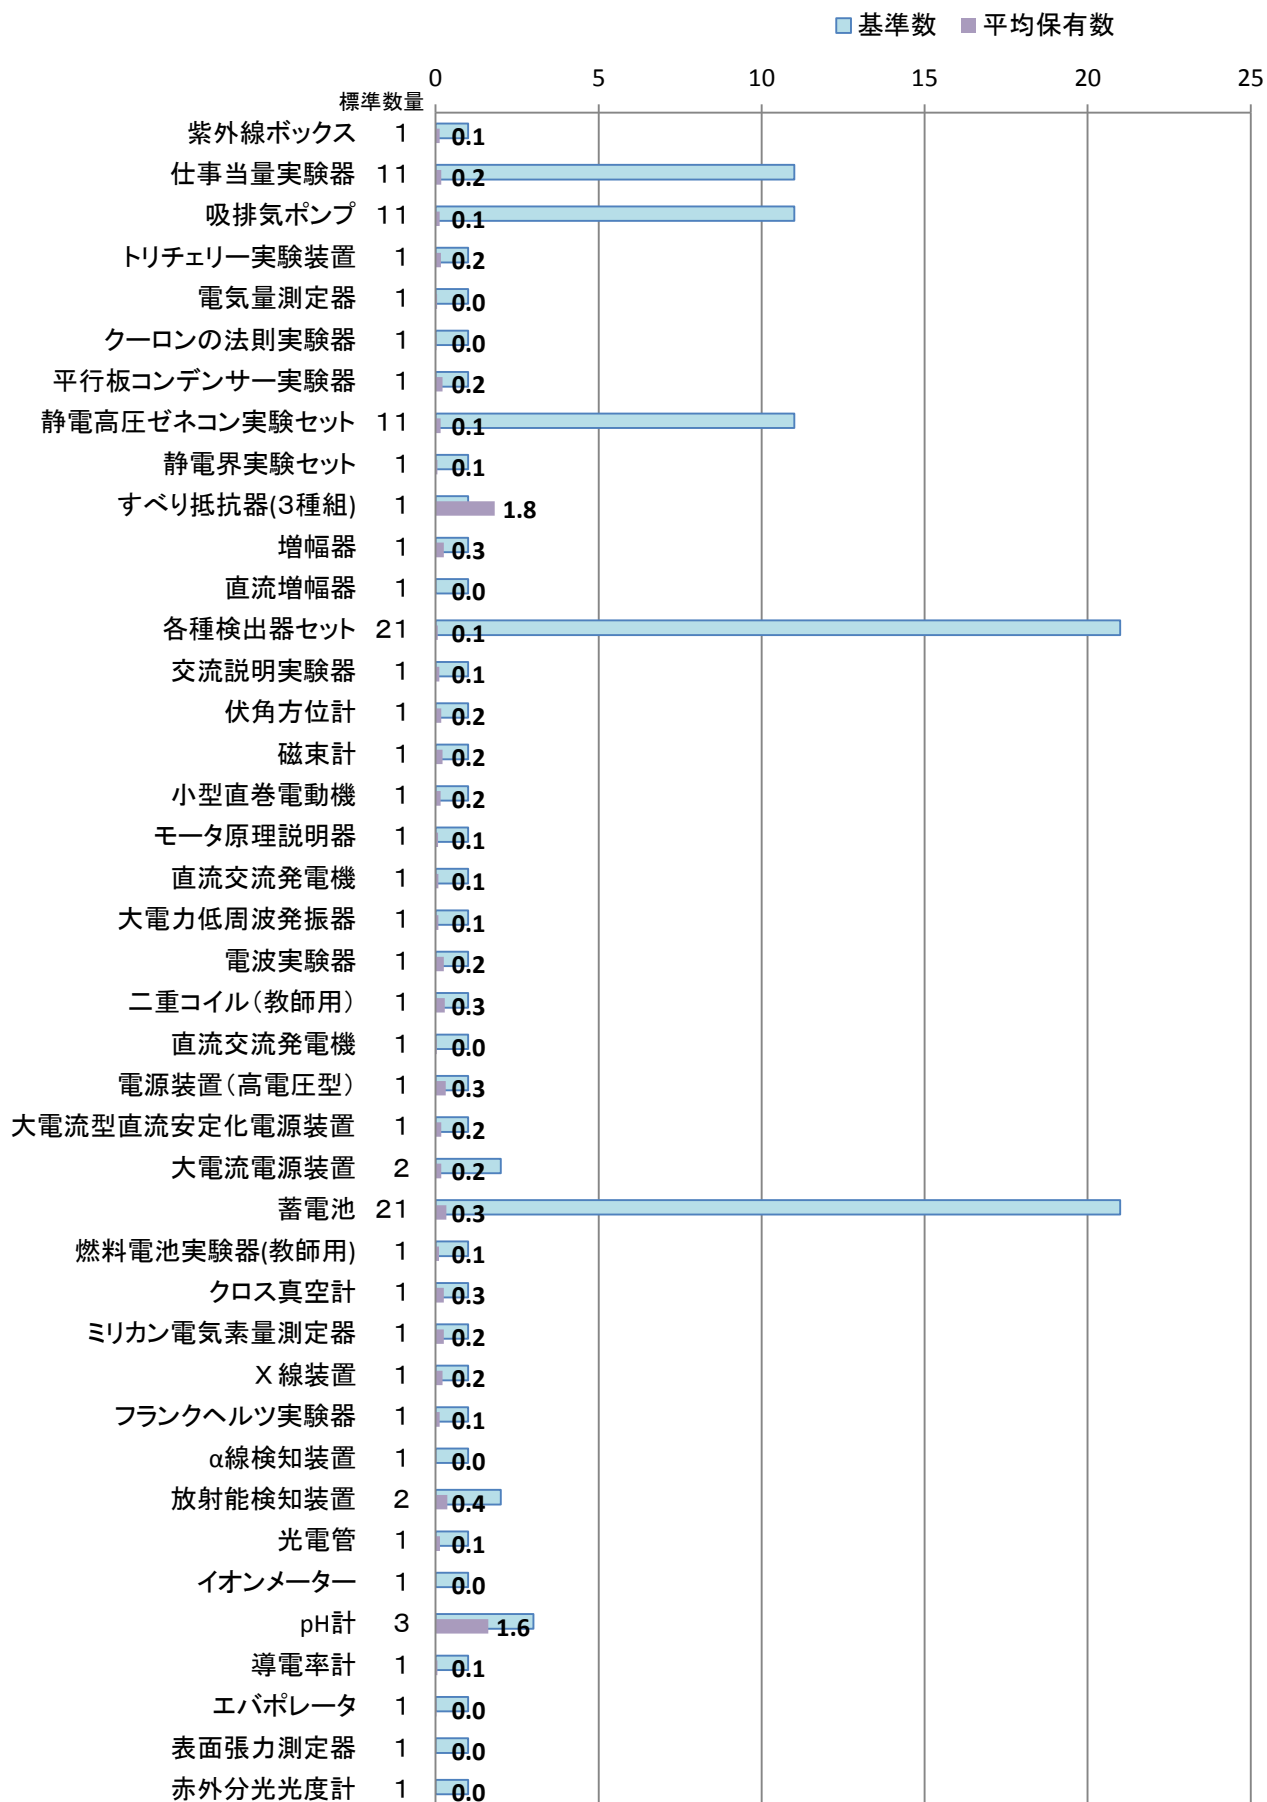

24年度 高等学校理科実験設備品 重点品目 保有台数 1

■ 基準数 ■ 平均保有数

24年度 高等学校理科実験設備品 重点品目 保有台数 2

■ 基準数 ■ 平均保有数

24年度 高等学校理科実験設備品 設備品目 保有台数 1

24年度 高等学校理科実験設備品 設備品目 保有台数 2

24年度 高等学校理科実験設備品 設備品目 保有台数 3

24年度 高等学校理科実験設備品 設備品目 保有台数 4