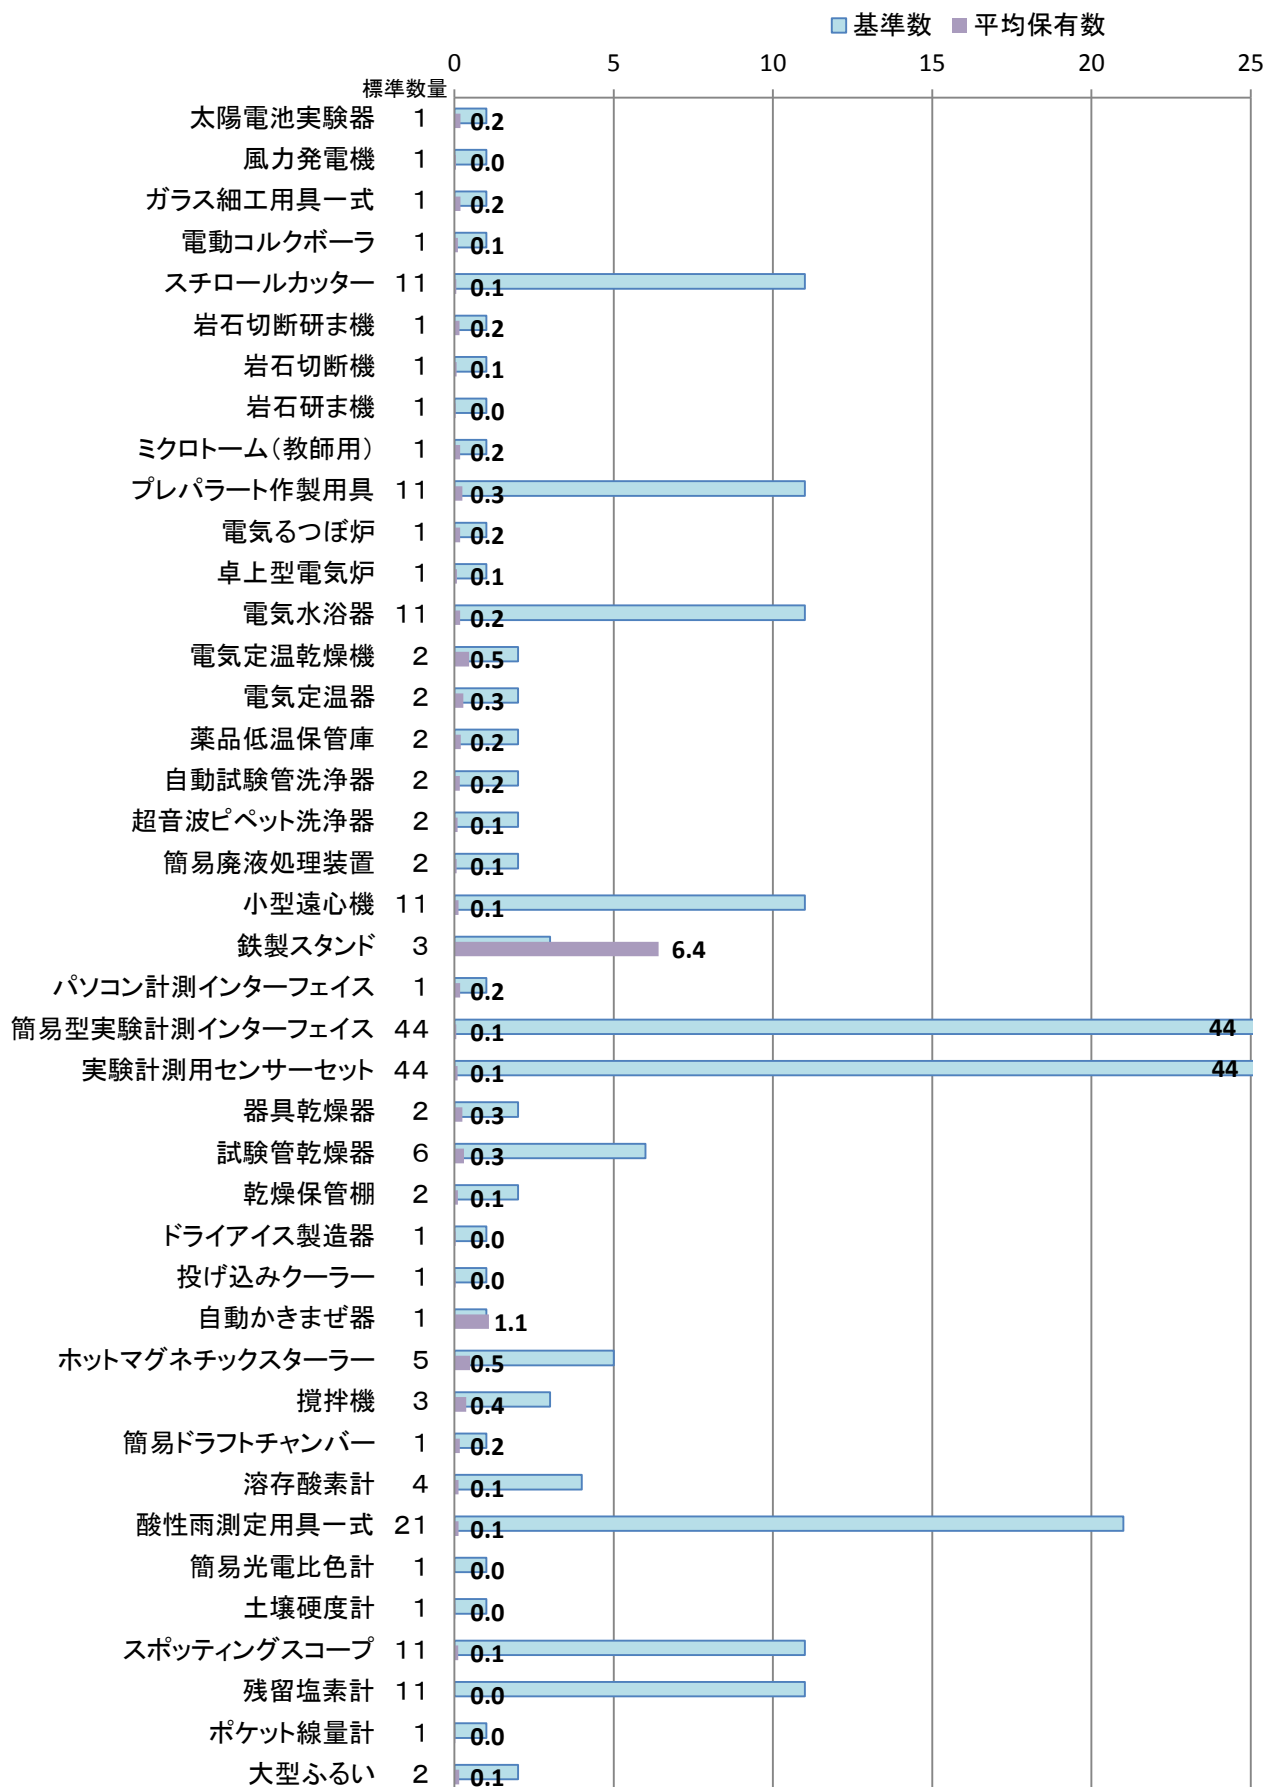

24年度 高等学校理科実験設備品 重点品目 保有台数 1

■ 基準数 ■ 平均保有数

24年度 高等学校理科実験設備品 重点品目 保有台数 2

■ 基準数 ■ 平均保有数

24年度 高等学校理科実験設備品 設備品目 保有台数 1

24年度 高等学校理科実験設備品 設備品目 保有台数 2

24年度 高等学校理科実験設備品 設備品目 保有台数 3

24年度 高等学校理科実験設備品 設備品目 保有台数 4