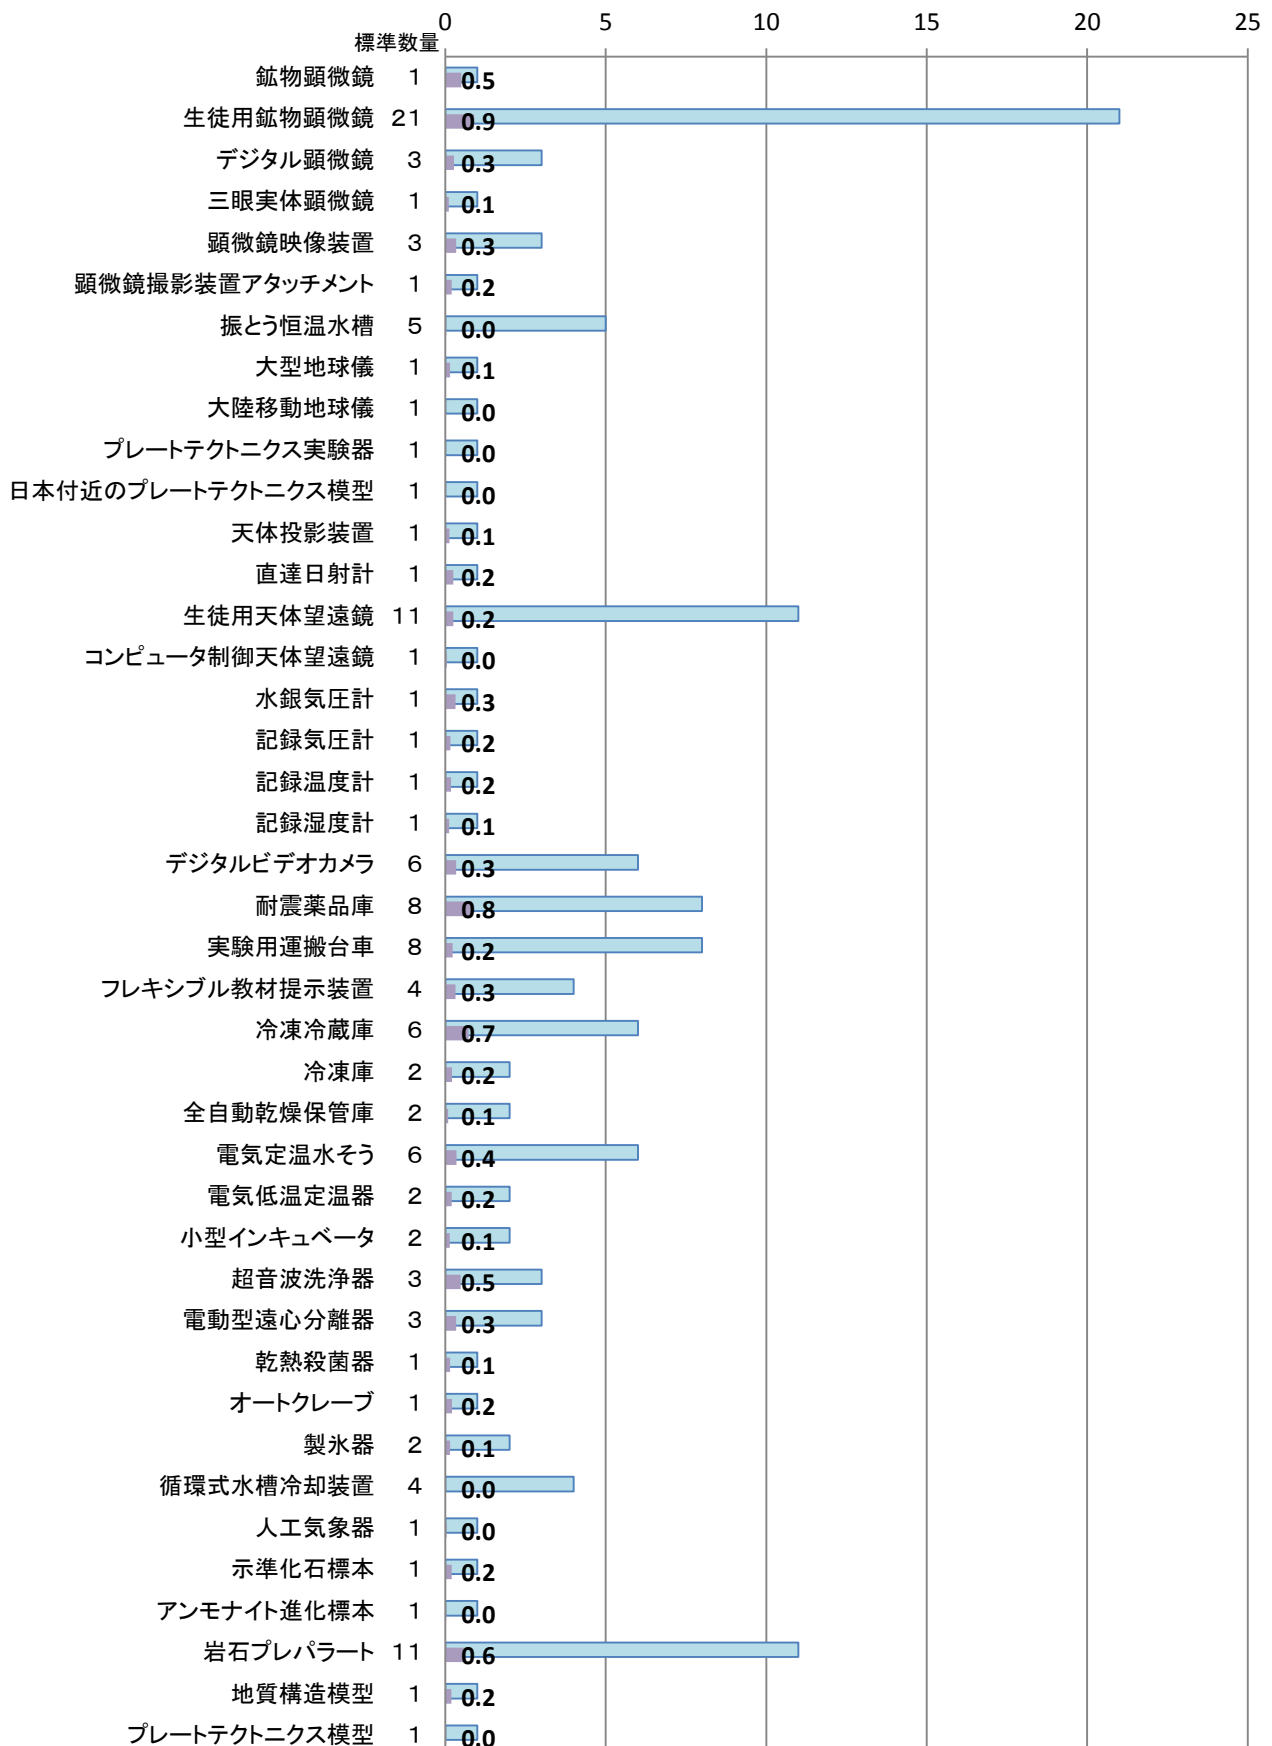

24年度 高等学校理科実験設備品 重点品目 保有台数 1

■ 基準数 ■ 平均保有数

24年度 高等学校理科実験設備品 重点品目 保有台数 2

■ 基準数 ■ 平均保有数

24年度 高等学校理科実験設備品 設備品目 保有台数 1

24年度 高等学校理科実験設備品 設備品目 保有台数 2

24年度 高等学校理科実験設備品 設備品目 保有台数 3

24年度 高等学校理科実験設備品 設備品目 保有台数 4