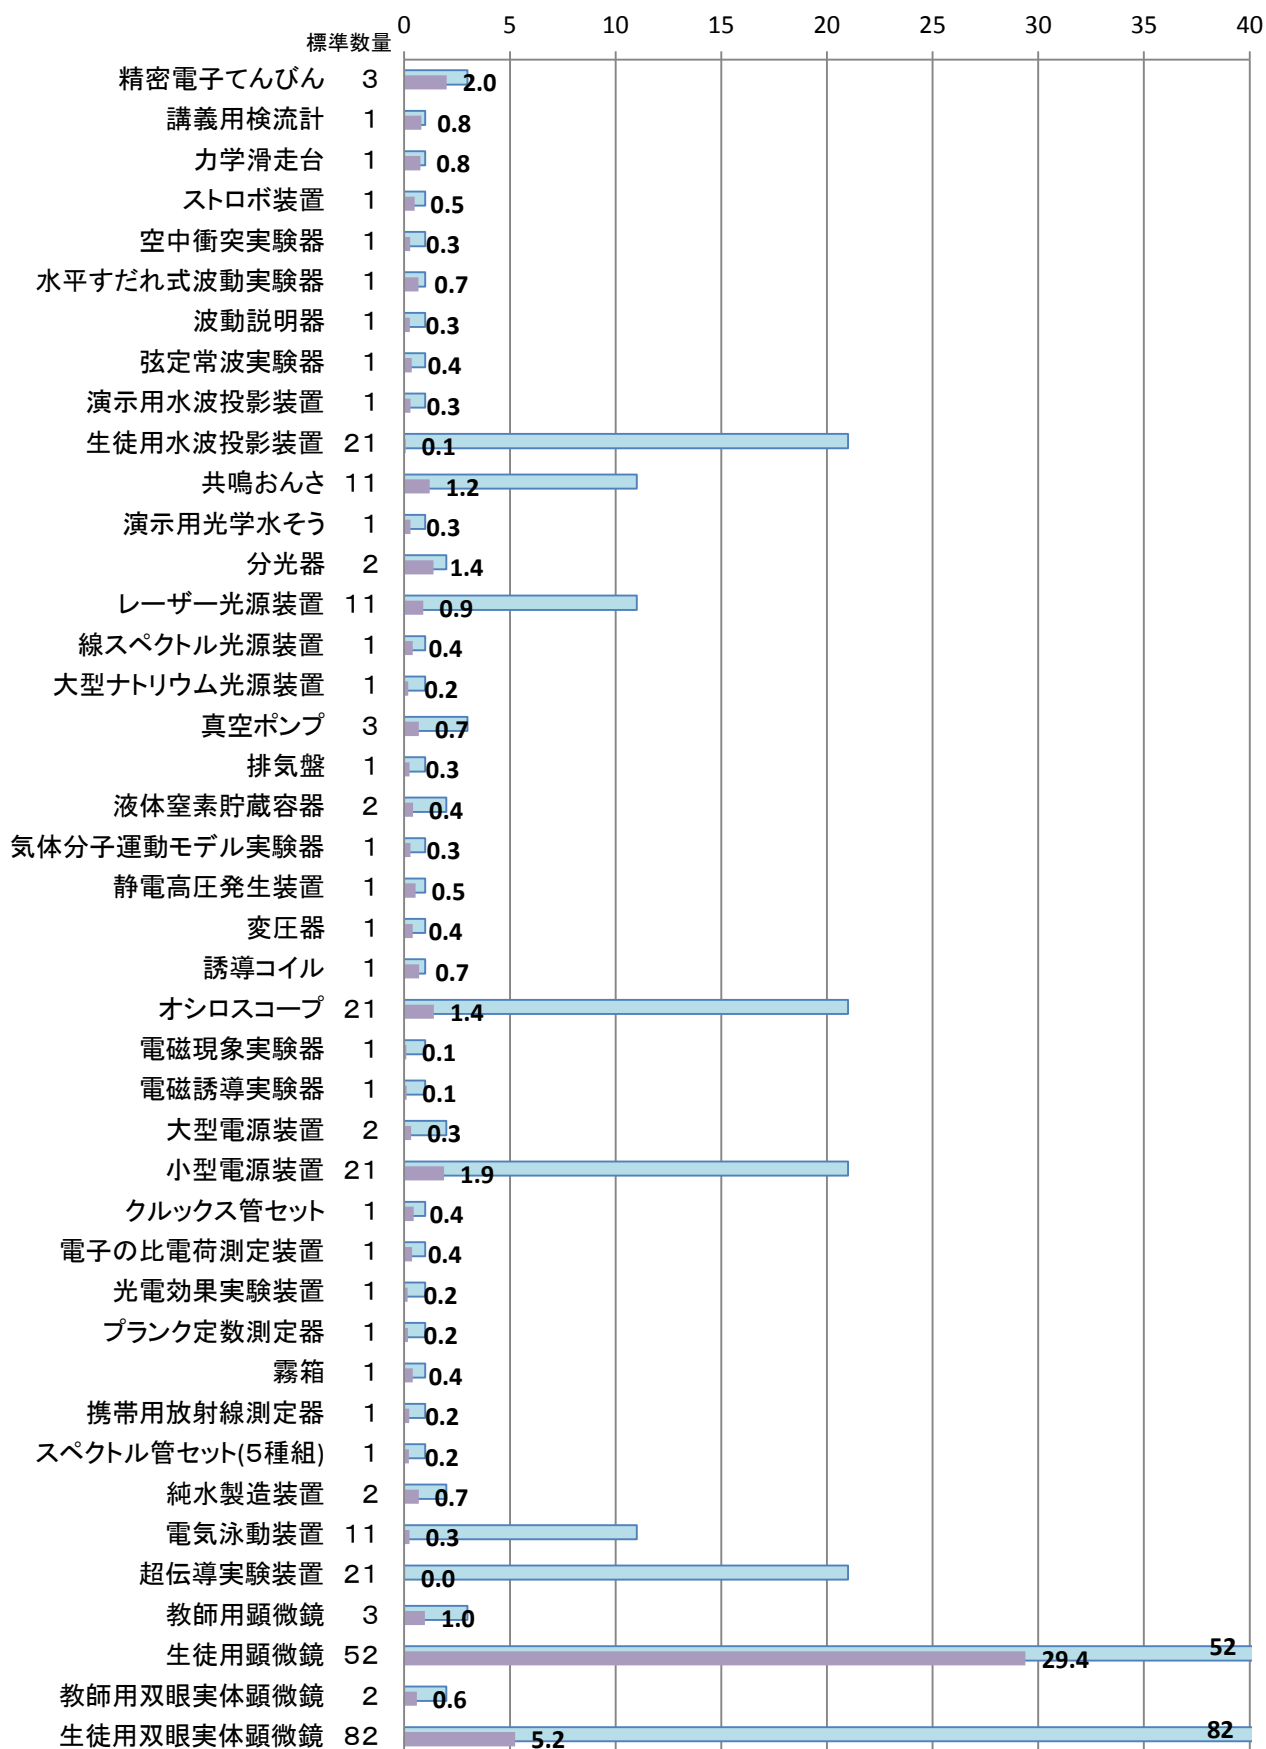

24年度 高等学校理科実験設備品 重点品目 保有台数 1

■ 基準数 ■ 平均保有数

24年度 高等学校理科実験設備品 重点品目 保有台数 2

■ 基準数 ■ 平均保有数

24年度 高等学校理科実験設備品 設備品目 保有台数 1

24年度 高等学校理科実験設備品 設備品目 保有台数 2

24年度 高等学校理科実験設備品 設備品目 保有台数 3

24年度 高等学校理科実験設備品 設備品目 保有台数 4