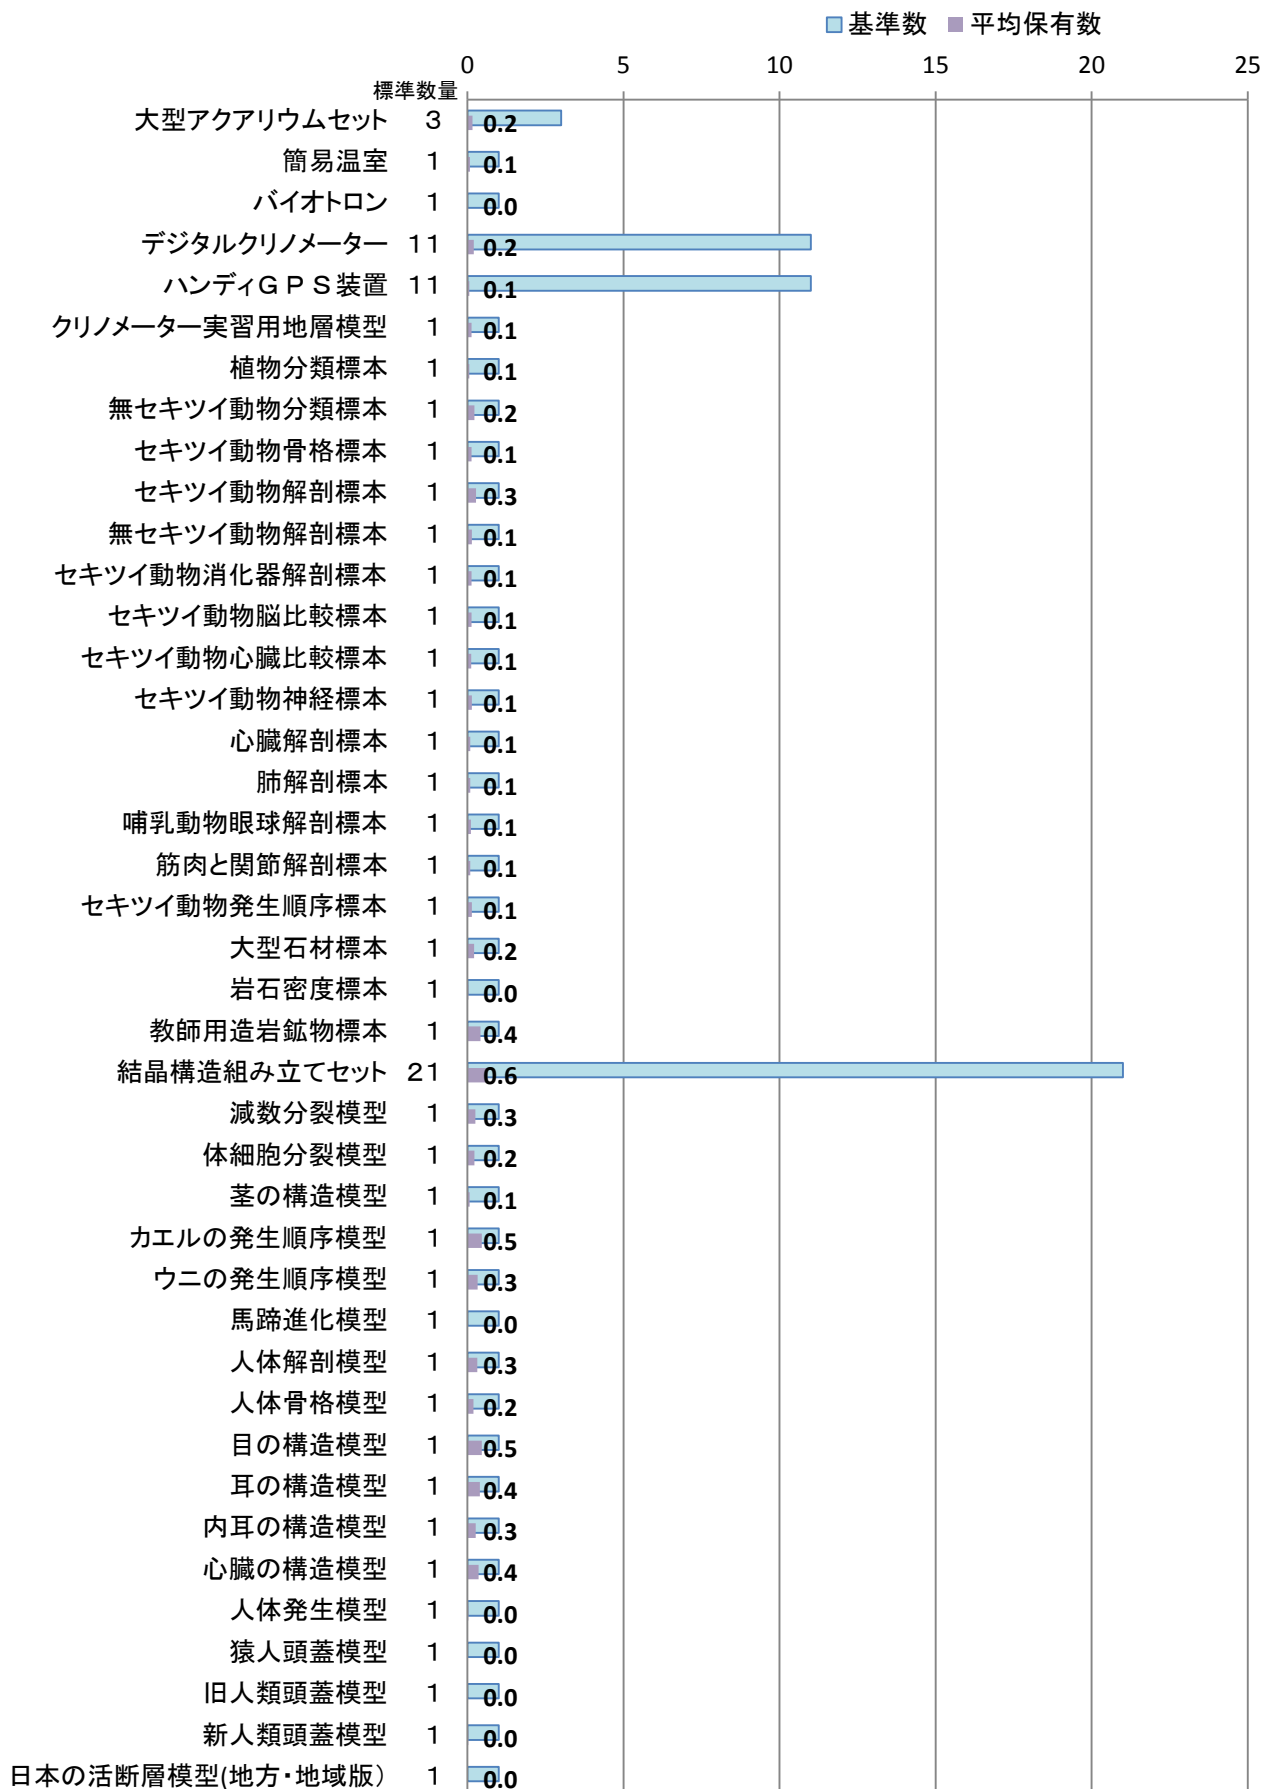

24年度 高等学校理科実験設備品 設備品目 保有台数 5