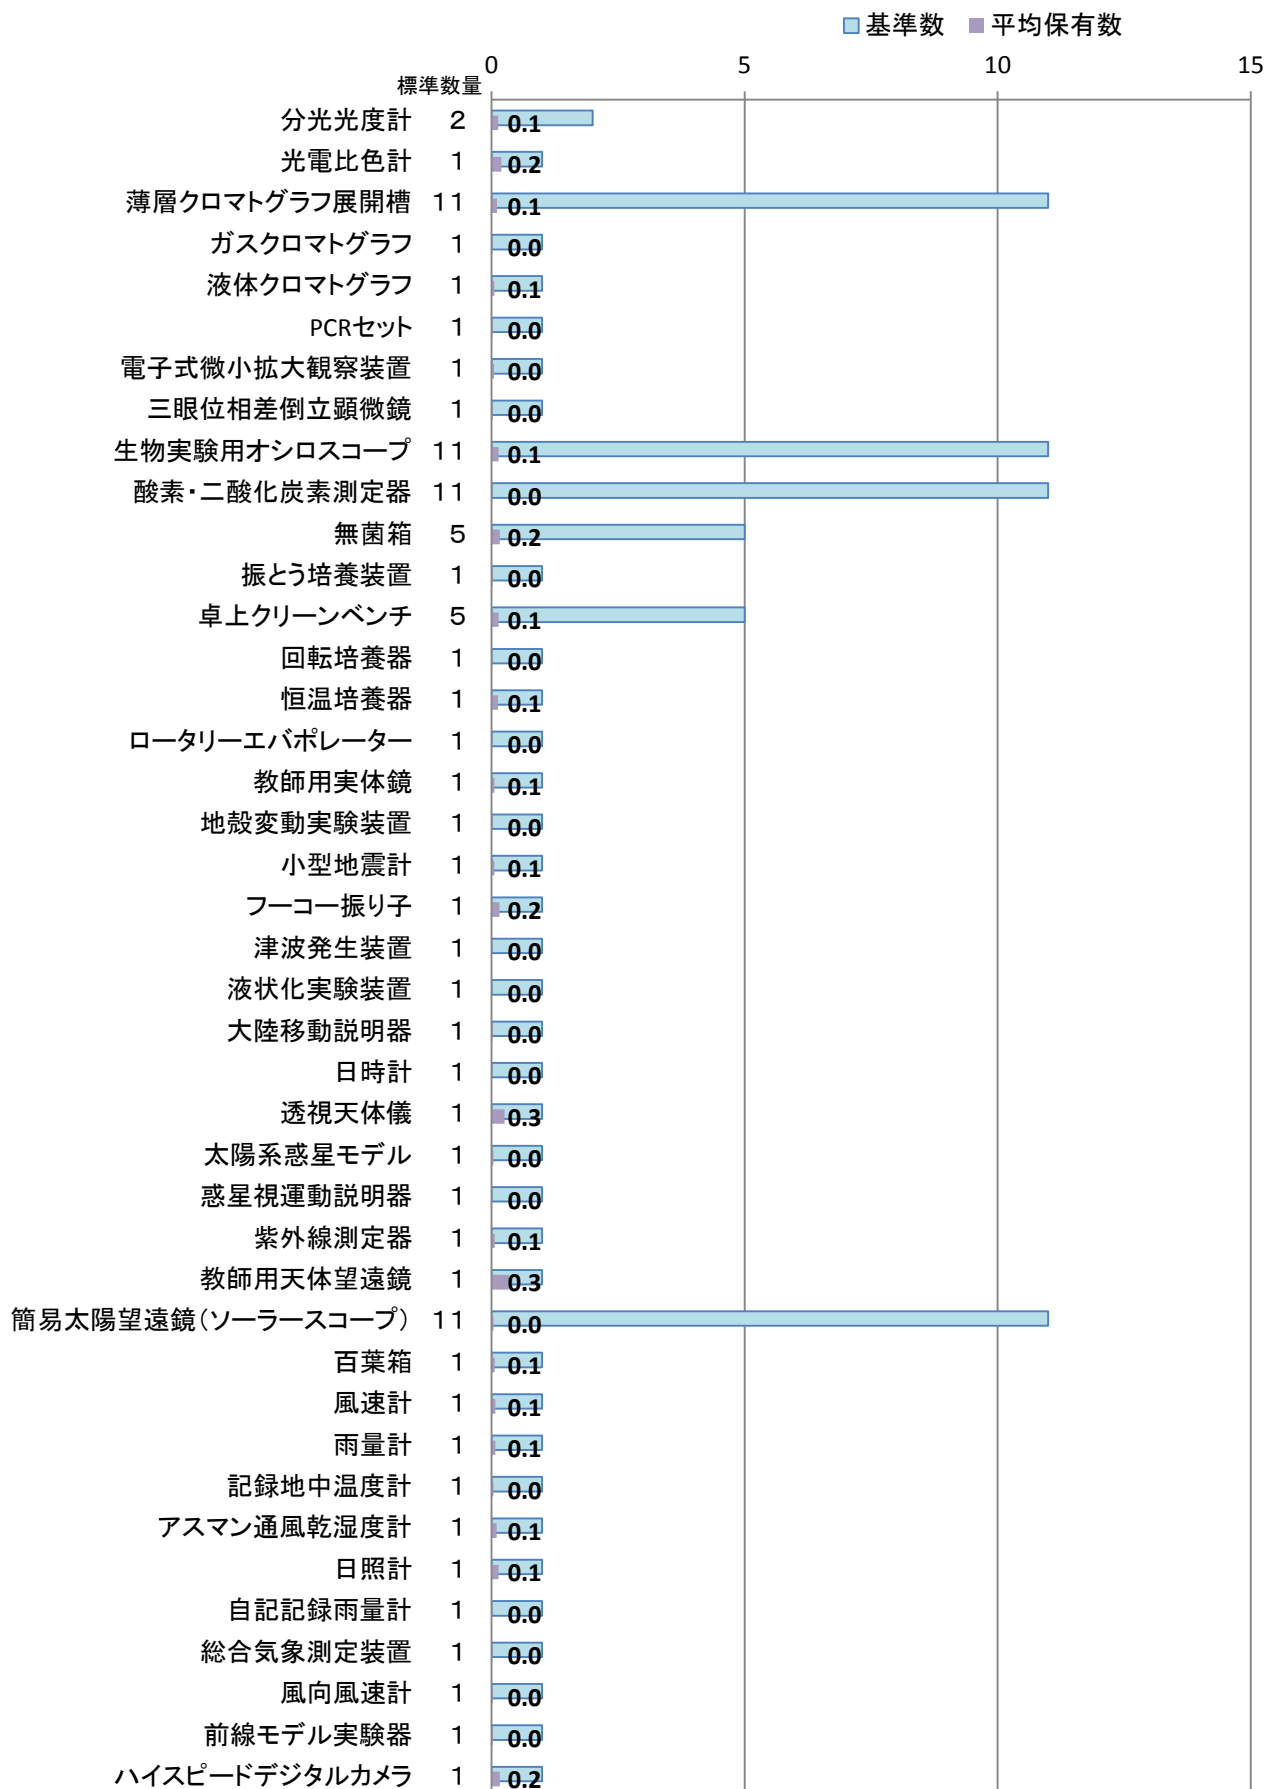

24年度 高等学校理科実験設備品 重点品目 保有台数 1

■ 基準数 ■ 平均保有数

24年度 高等学校理科実験設備品 重点品目 保有台数 2

■ 基準数 ■ 平均保有数

24年度 高等学校理科実験設備品 設備品目 保有台数 1

24年度 高等学校理科実験設備品 設備品目 保有台数 2

24年度 高等学校理科実験設備品 設備品目 保有台数 3

24年度 高等学校理科実験設備品 設備品目 保有台数 4