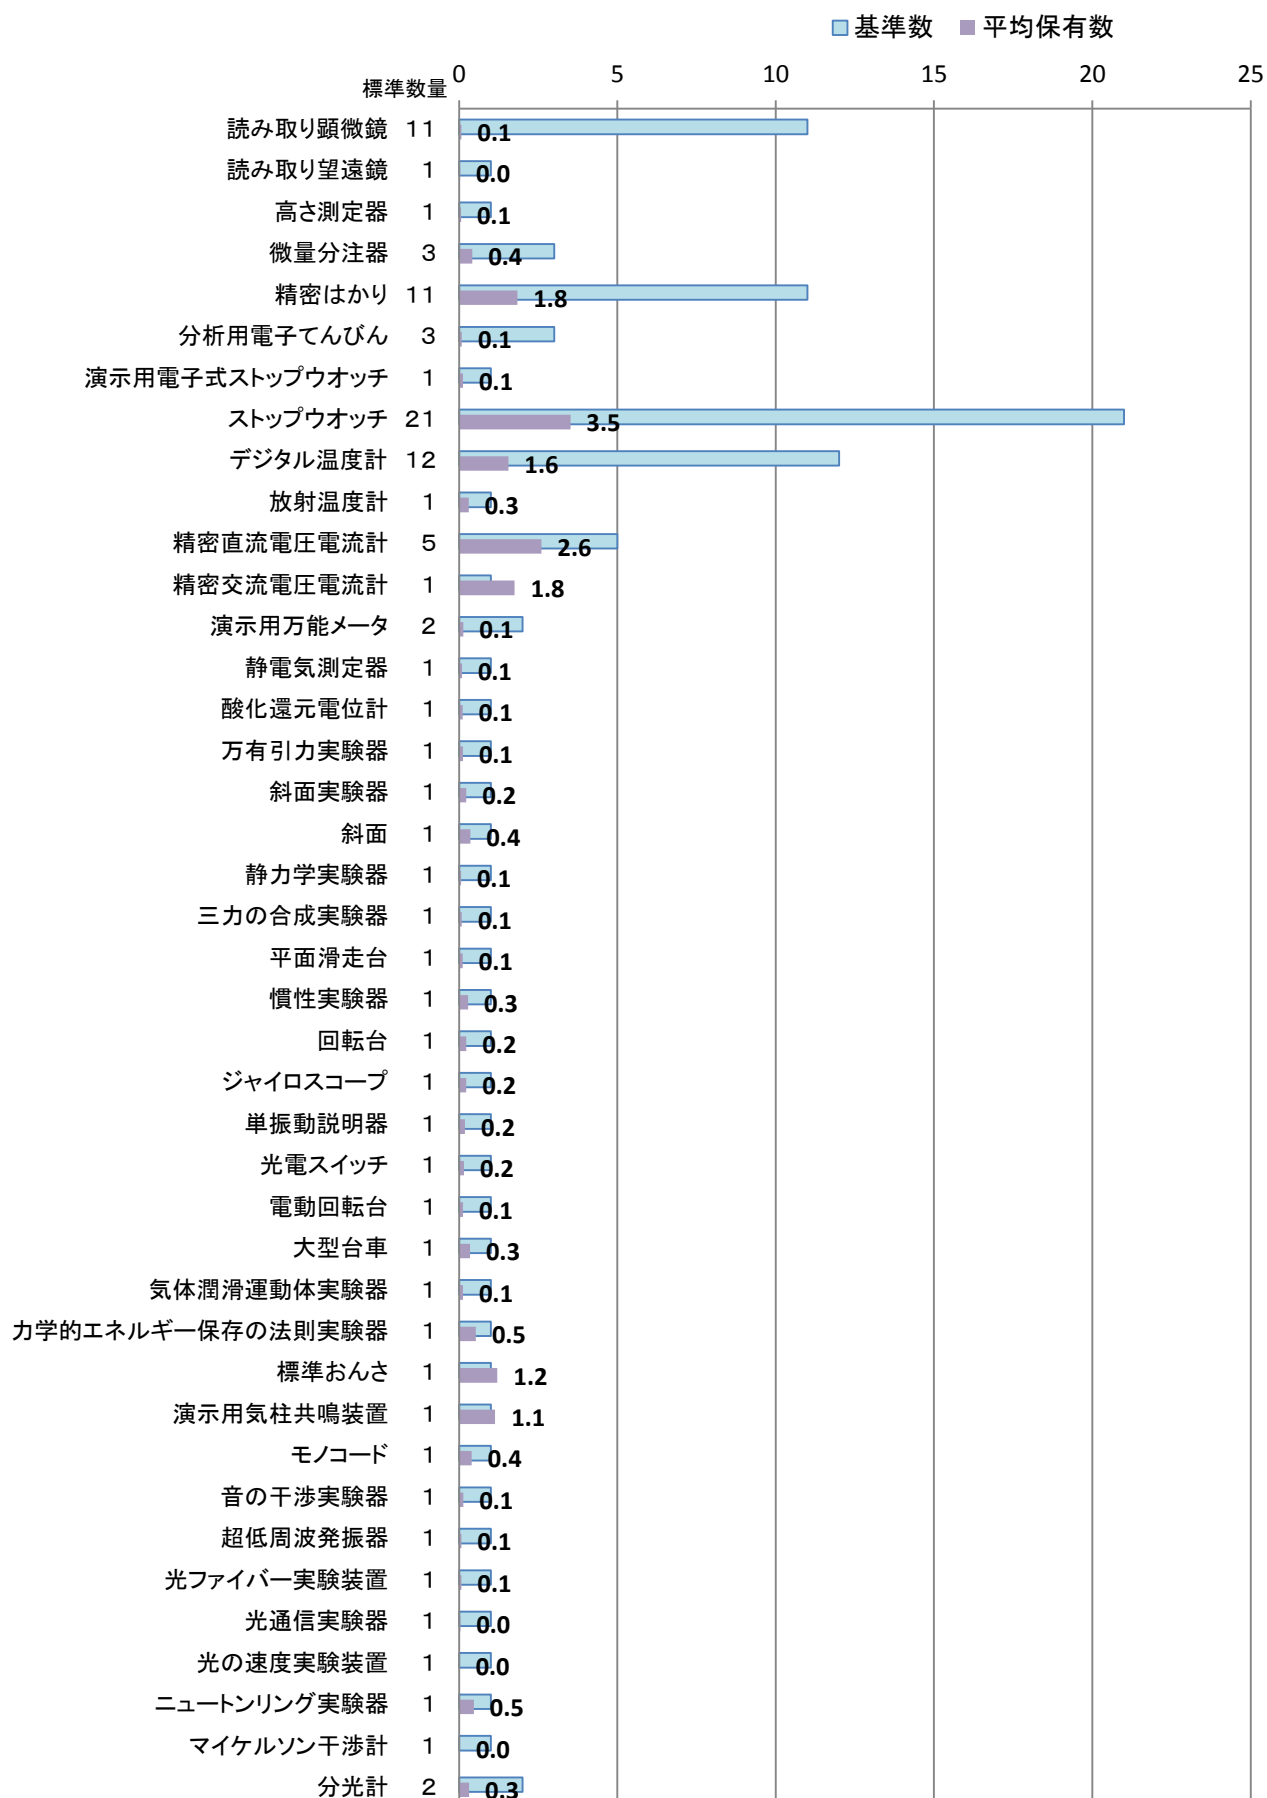

24年度 高等学校理科実験設備品 重点品目 保有台数 1

■ 基準数 ■ 平均保有数

24年度 高等学校理科実験設備品 重点品目 保有台数 2

■ 基準数 ■ 平均保有数

24年度 高等学校理科実験設備品 設備品目 保有台数 1

24年度 高等学校理科実験設備品 設備品目 保有台数 2

24年度 高等学校理科実験設備品 設備品目 保有台数 3

24年度 高等学校理科実験設備品 設備品目 保有台数 4