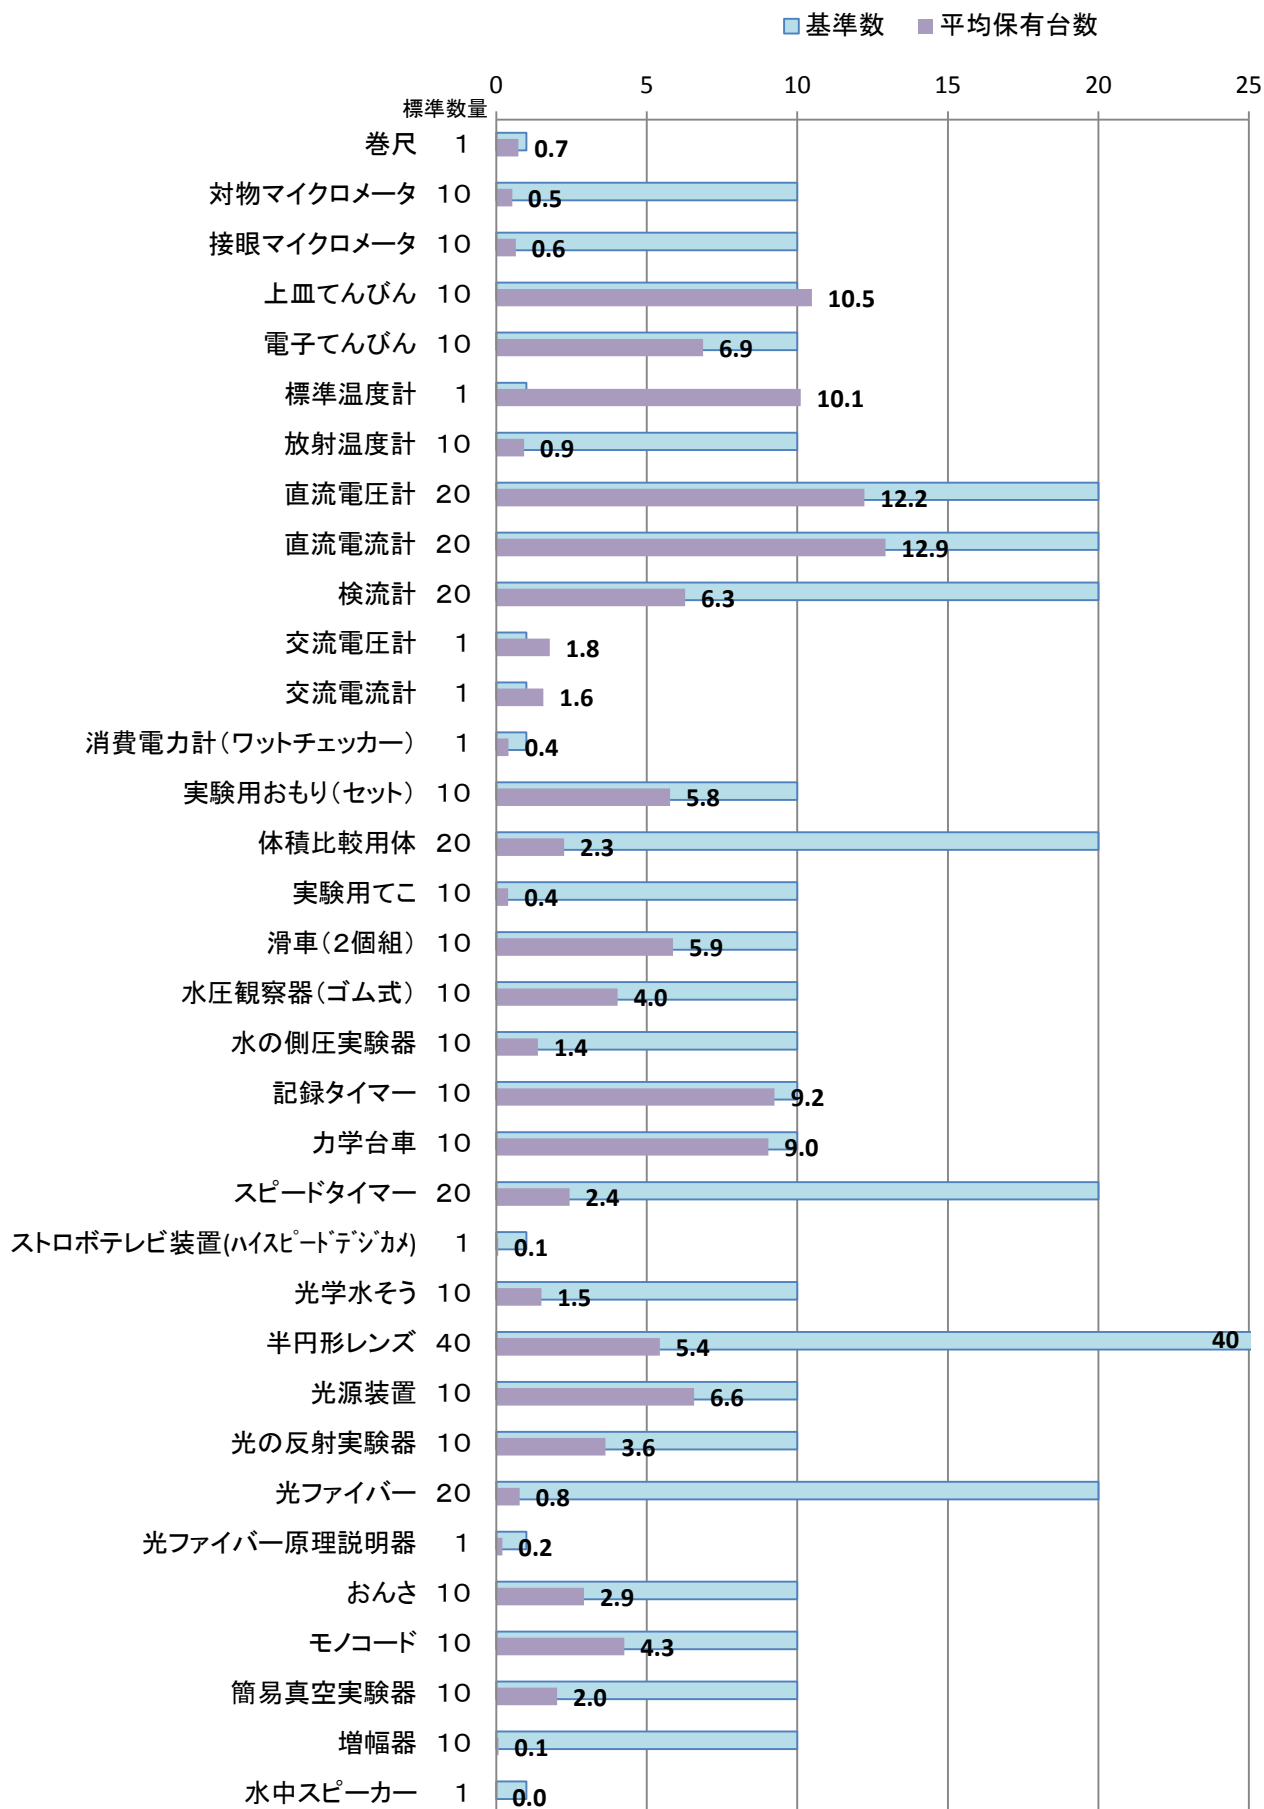

24年度 中学校理科実験設備品 重点品目 保有台数 1

24年度 中学校理科実験設備品 重点品目 保有台数 2

24年度 中学校理科実験設備品 重点品目 保有台数 3

■ 基準数 ■ 平均保有台数

24年度 中学校理科実験設備品 設備品目 保有台数

24年度 中学校理科実験設備品 少額設備品目 保有台数 1

24年度 中学校理科実験設備品 少額設備品目 保有台数 2

24年度 中学校理科実験設備品 少額設備品目 保有台数 3