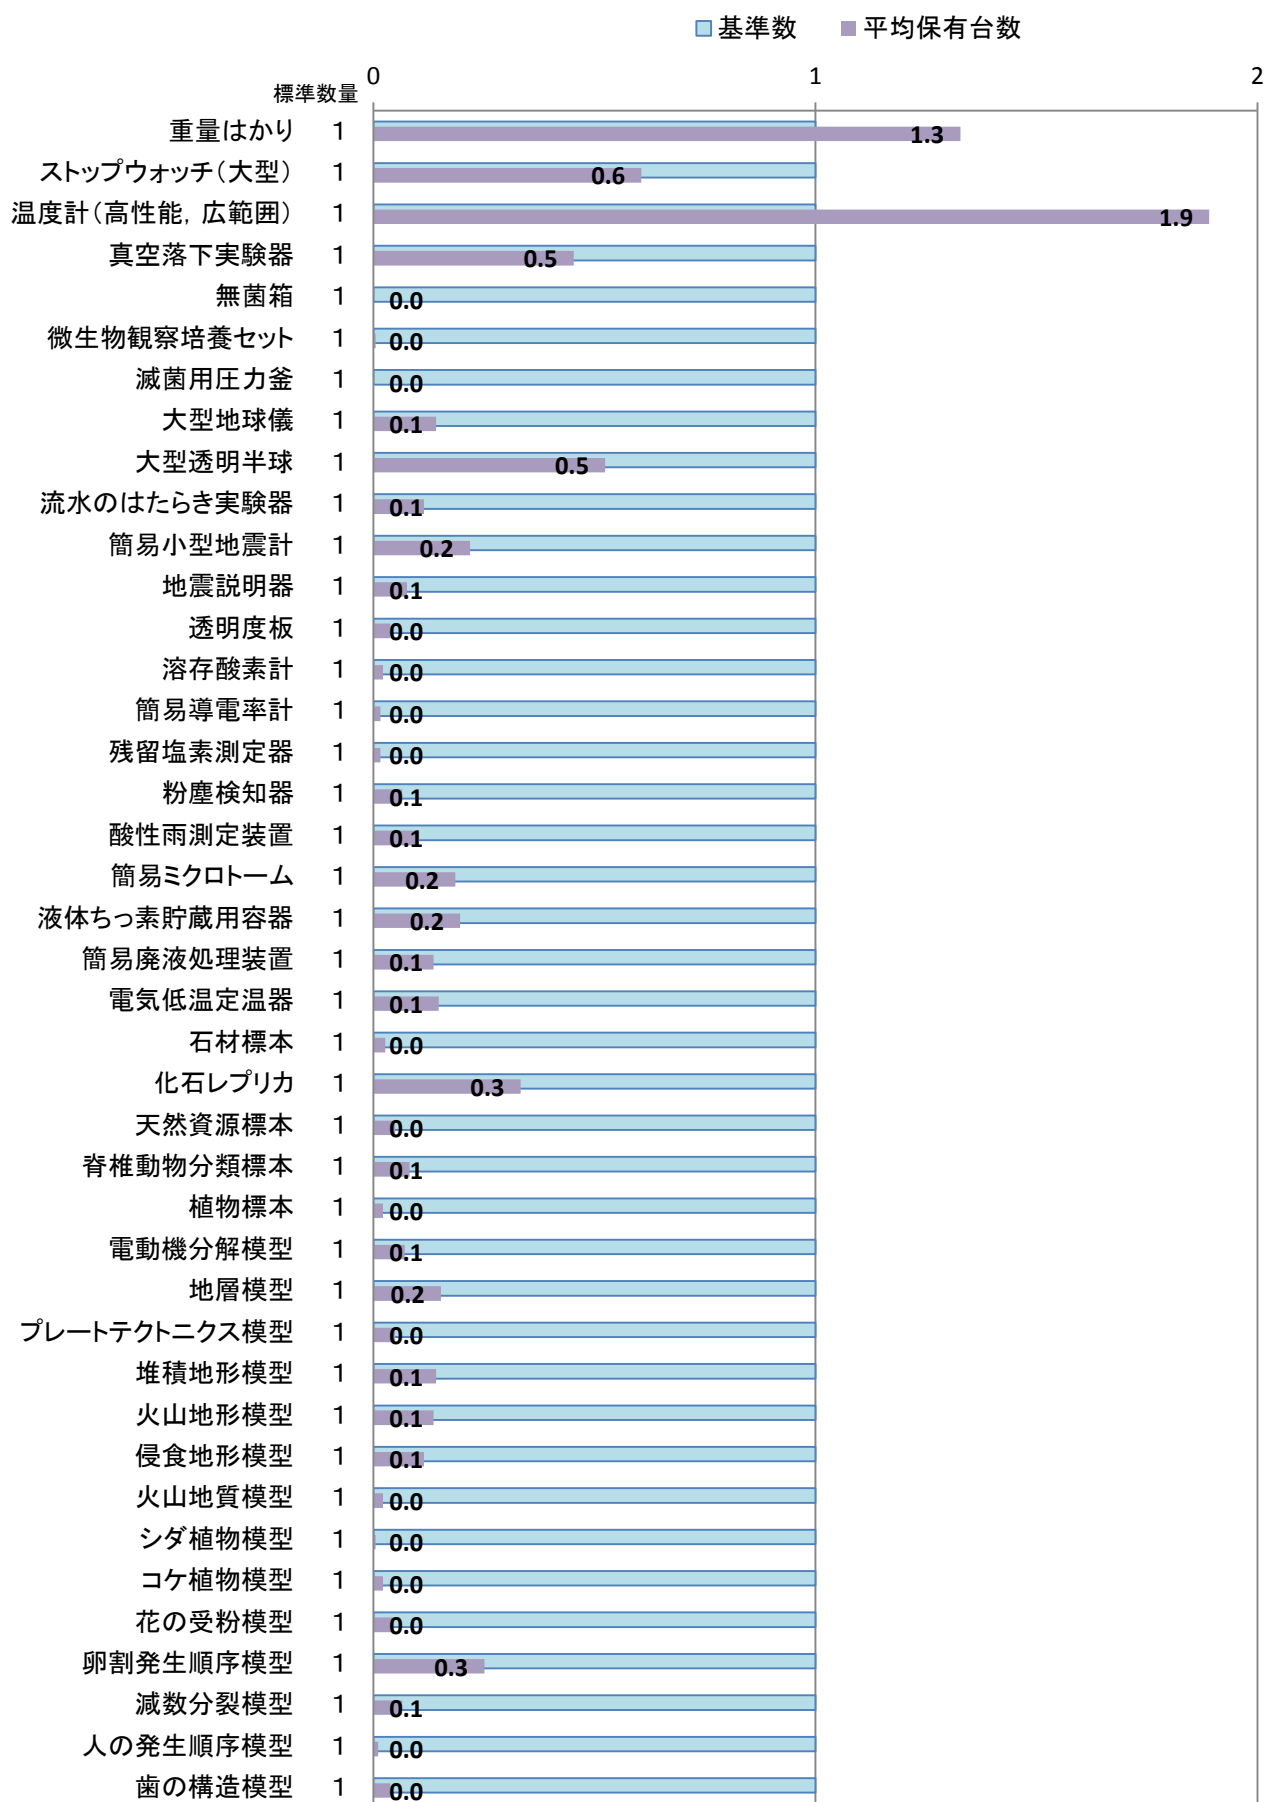

24年度 中学校理科実験設備品 重点品目 保有台数 1

24年度 中学校理科実験設備品 重点品目 保有台数 2

24年度 中学校理科実験設備品 重点品目 保有台数 3

■ 基準数 ■ 平均保有台数

24年度 中学校理科実験設備品 設備品目 保有台数

24年度 中学校理科実験設備品 少額設備品目 保有台数 1

24年度 中学校理科実験設備品 少額設備品目 保有台数 2

24年度 中学校理科実験設備品 少額設備品目 保有台数 3