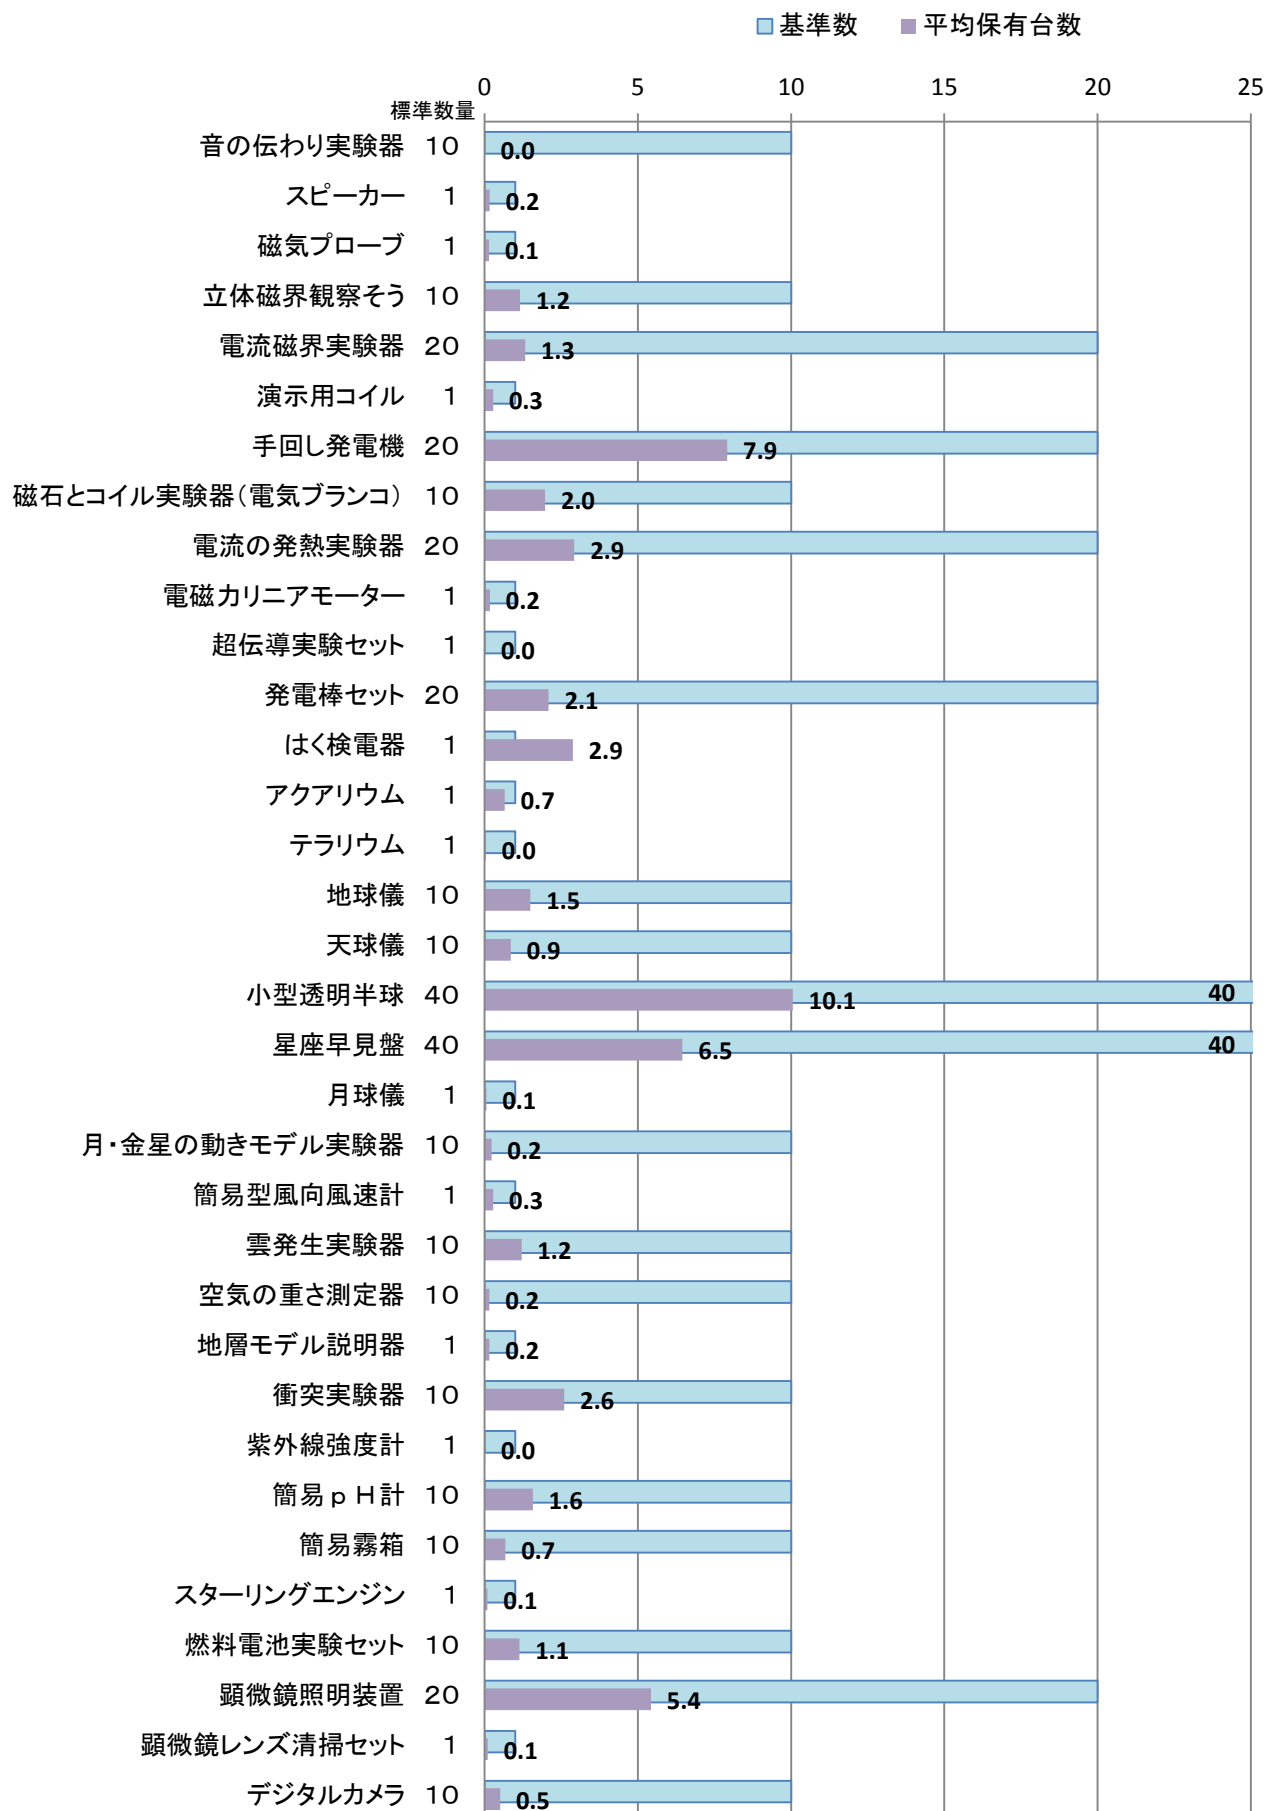

24年度 中学校理科実験設備品 重点品目 保有台数 1

24年度 中学校理科実験設備品 重点品目 保有台数 2

24年度 中学校理科実験設備品 重点品目 保有台数 3

■ 基準数 ■ 平均保有台数

24年度 中学校理科実験設備品 設備品目 保有台数

24年度 中学校理科実験設備品 少額設備品目 保有台数 1

24年度 中学校理科実験設備品 少額設備品目 保有台数 2

24年度 中学校理科実験設備品 少額設備品目 保有台数 3