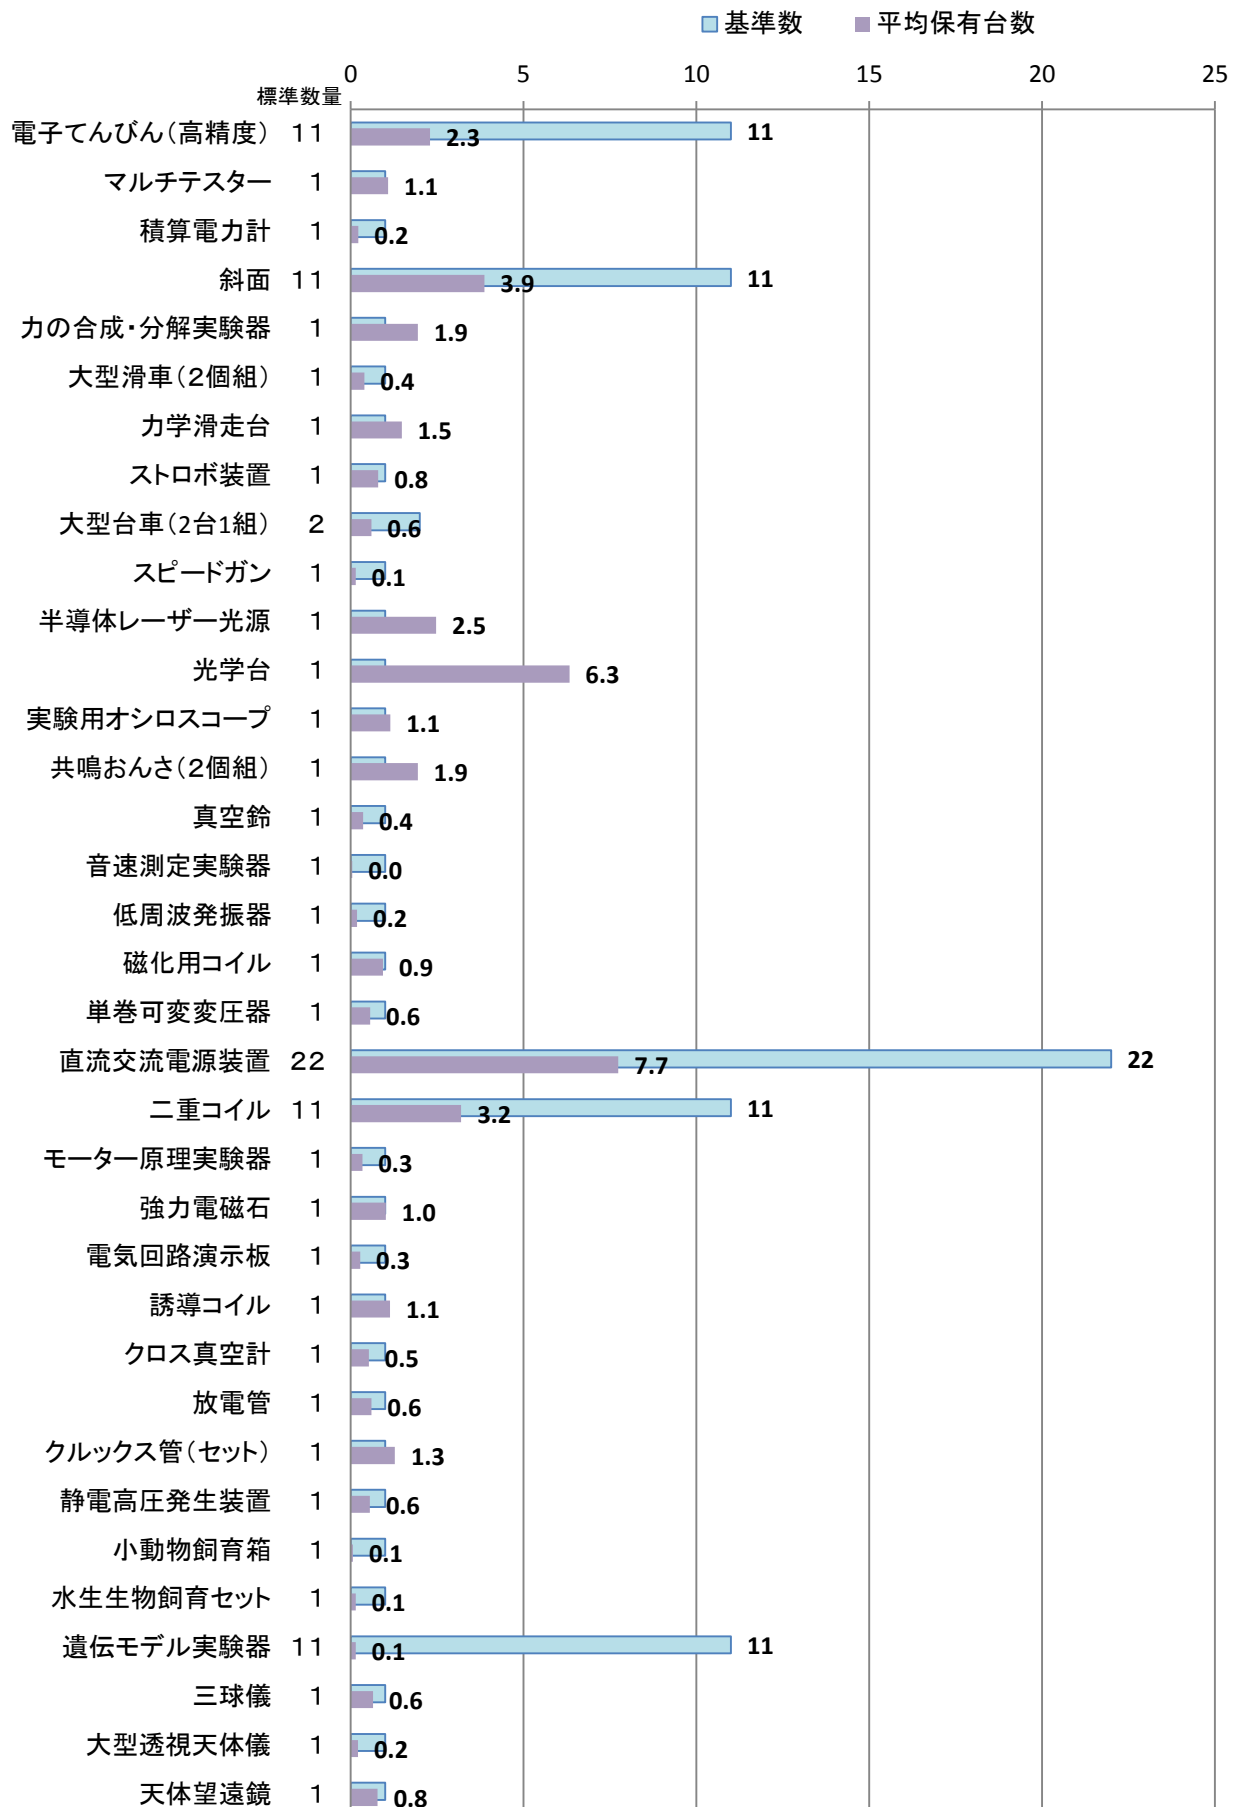

24年度 中学校理科実験設備品 重点品目 保有台数 1

24年度 中学校理科実験設備品 重点品目 保有台数 2

24年度 中学校理科実験設備品 重点品目 保有台数 3

■ 基準数 ■ 平均保有台数

24年度 中学校理科実験設備品 設備品目 保有台数

24年度 中学校理科実験設備品 少額設備品目 保有台数 1

24年度 中学校理科実験設備品 少額設備品目 保有台数 2

24年度 中学校理科実験設備品 少額設備品目 保有台数 3