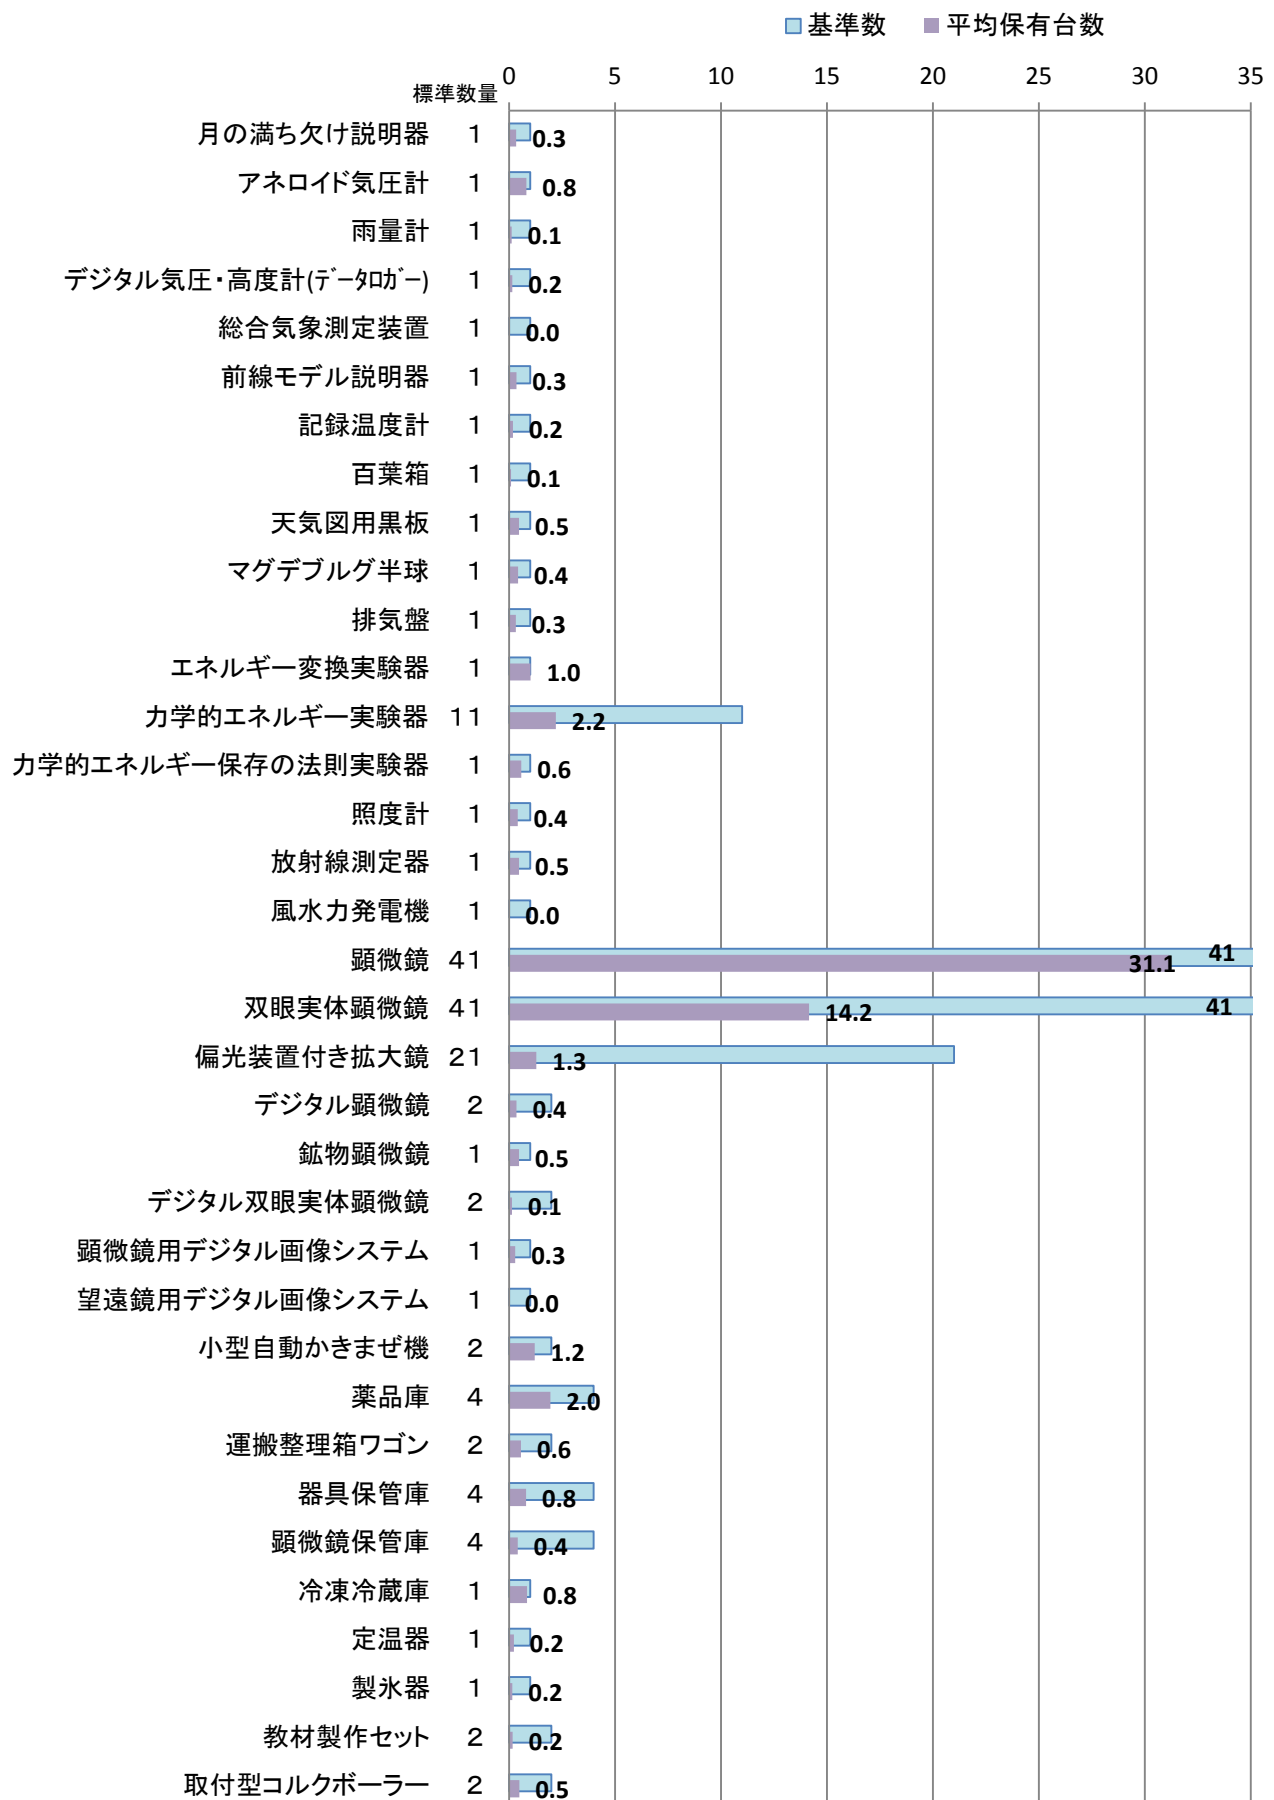

24年度 中学校理科実験設備品 重点品目 保有台数 1

24年度 中学校理科実験設備品 重点品目 保有台数 2

24年度 中学校理科実験設備品 重点品目 保有台数 3

■ 基準数 ■ 平均保有台数

24年度 中学校理科実験設備品 設備品目 保有台数

24年度 中学校理科実験設備品 少額設備品目 保有台数 1

24年度 中学校理科実験設備品 少額設備品目 保有台数 2

24年度 中学校理科実験設備品 少額設備品目 保有台数 3