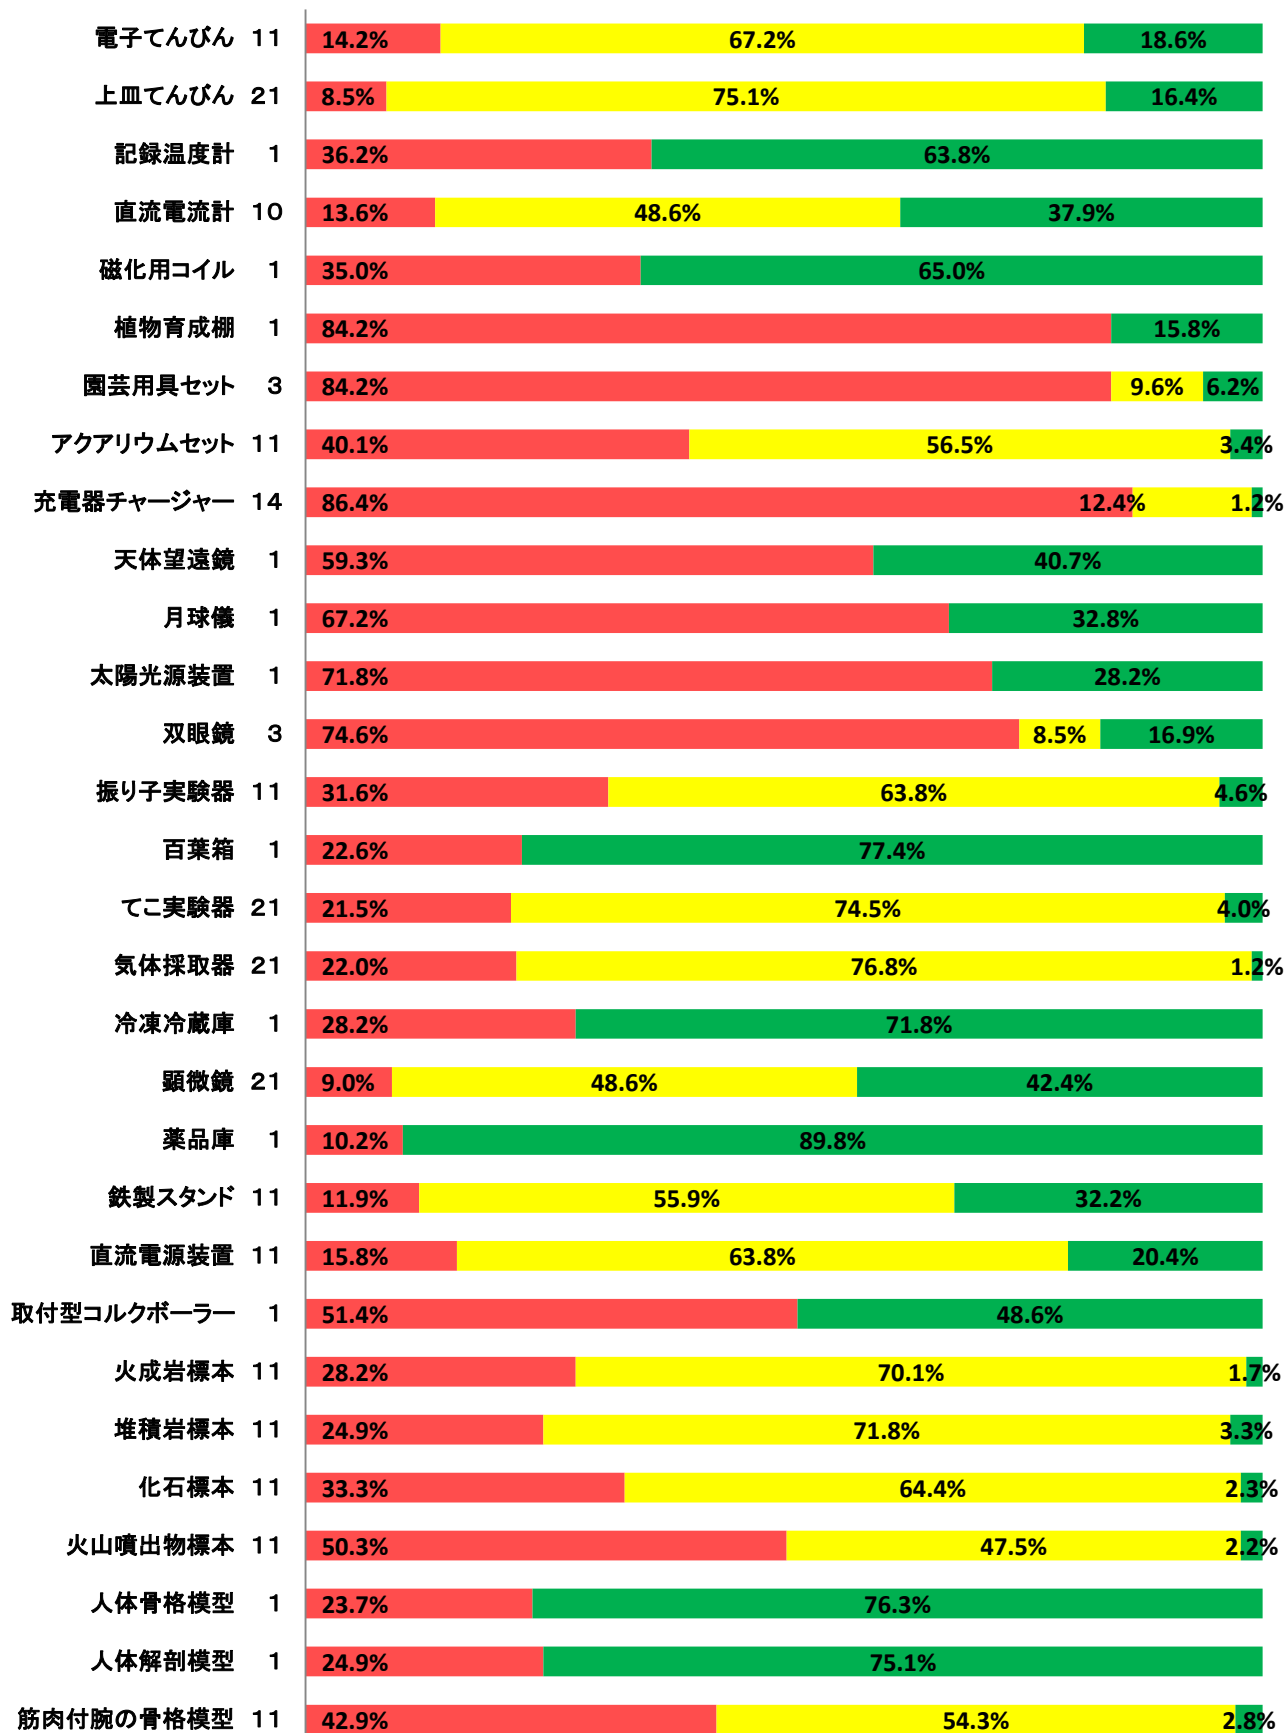

26年度 小学校理科実験設備品 重点品目 保有率

■ 未保有学校率 ■ 保有しているが標準数量より少ない学校率 ■ 標準数を充たす学校率

26年度 小学校理科実験設備品 設備品目 保有率

■ 未保有学校率 ■ 保有しているが標準数量より少ない学校率 ■ 標準数を満たす学校率

26年度 小学校理科実験設備品 少額設備品目 保有率 1

■ 未保有学校率 ■ 保有しているが標準数量より少ない学校率 ■ 標準数を満たす学校率

26年度 小学校理科実験設備品 少額設備品目 保有率 2

■ 未保有学校率 ■ 保有しているが標準数量より少ない学校率 ■ 標準数を充たす学校率