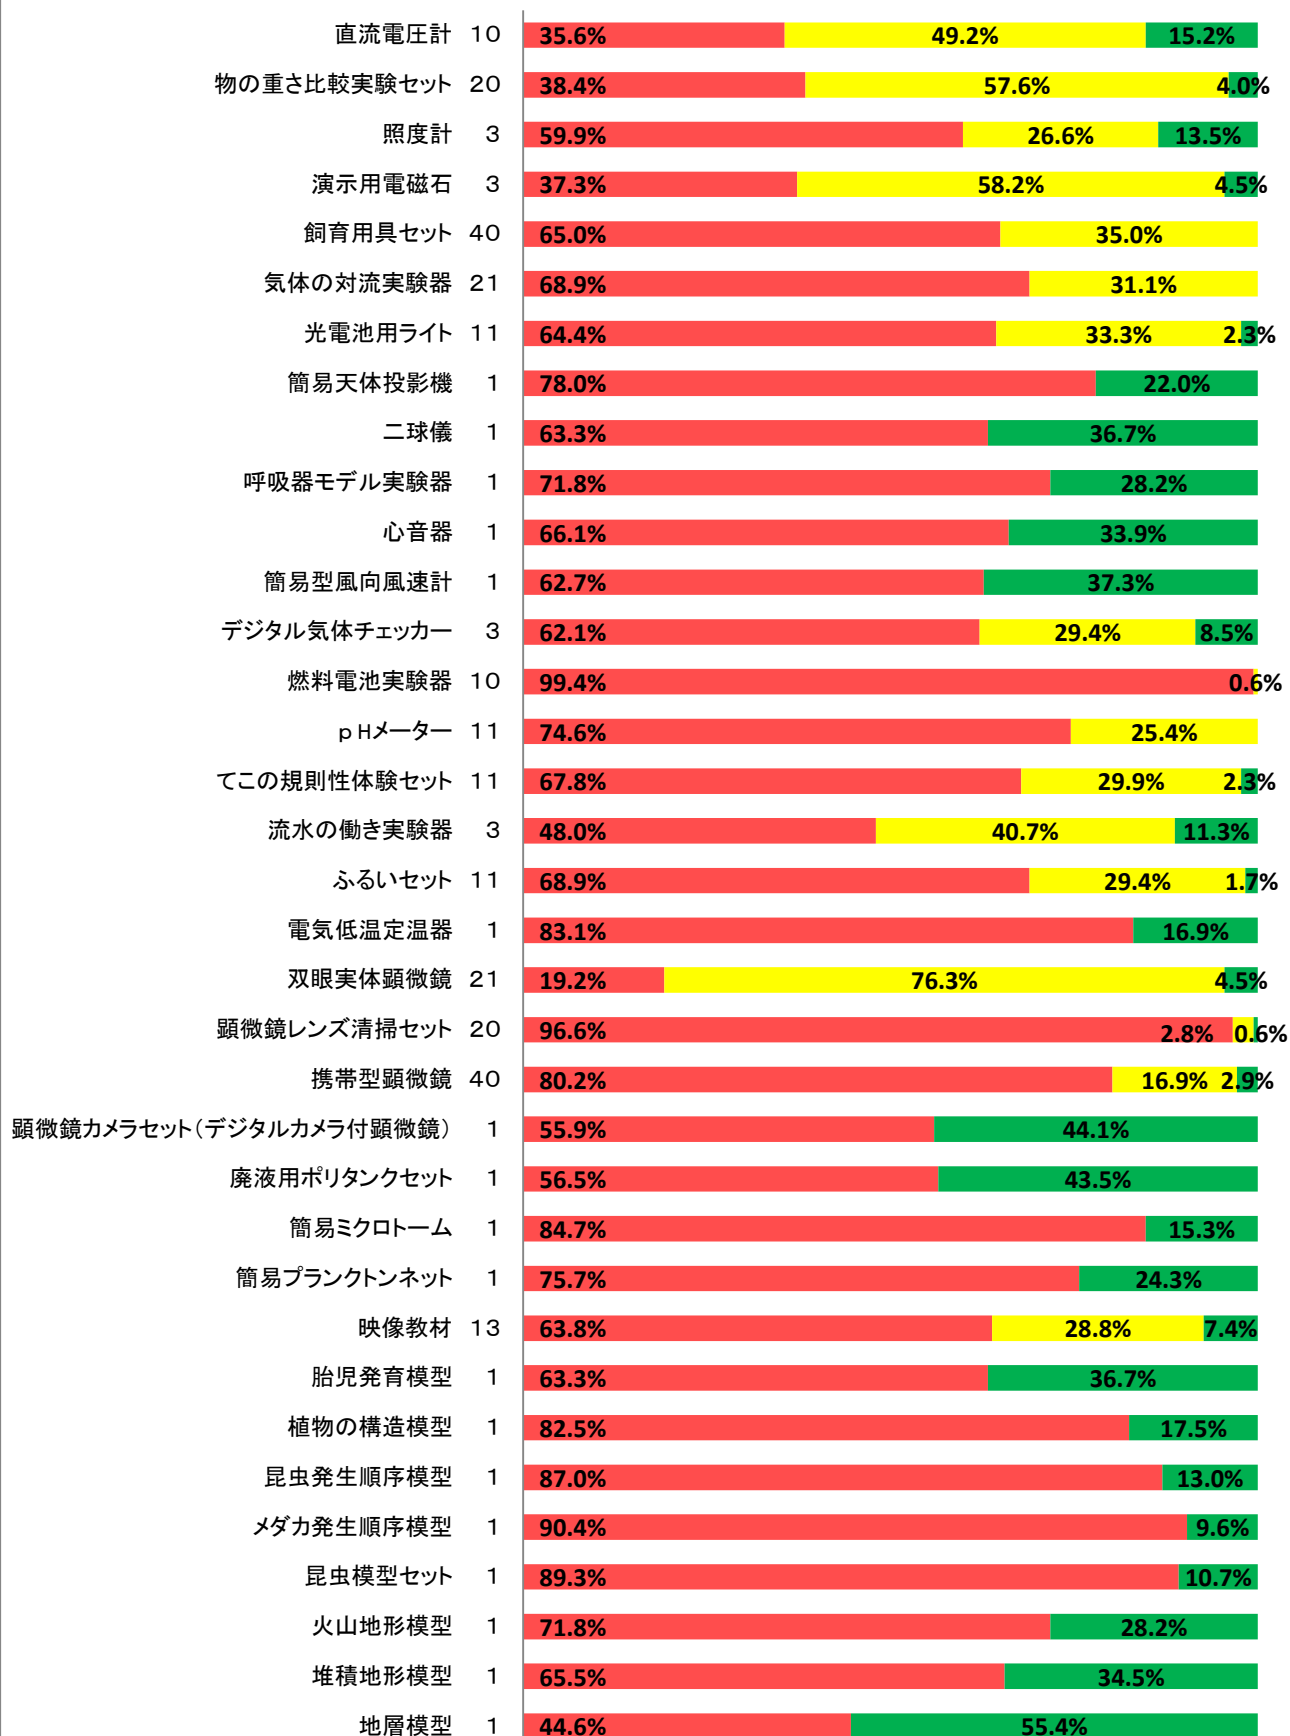

26年度 小学校理科実験設備品 重点品目 保有率

■ 未保有学校率 ■ 保有しているが標準数量より少ない学校率 ■ 標準数を充たす学校率

26年度 小学校理科実験設備品 設備品目 保有率

■ 未保有学校率 ■ 保有しているが標準数量より少ない学校率 ■ 標準数を満たす学校率

26年度 小学校理科実験設備品 少額設備品目 保有率 1

■ 未保有学校率 ■ 保有しているが標準数量より少ない学校率 ■ 標準数を満たす学校率

26年度 小学校理科実験設備品 少額設備品目 保有率 2

■ 未保有学校率 ■ 保有しているが標準数量より少ない学校率 ■ 標準数を充たす学校率