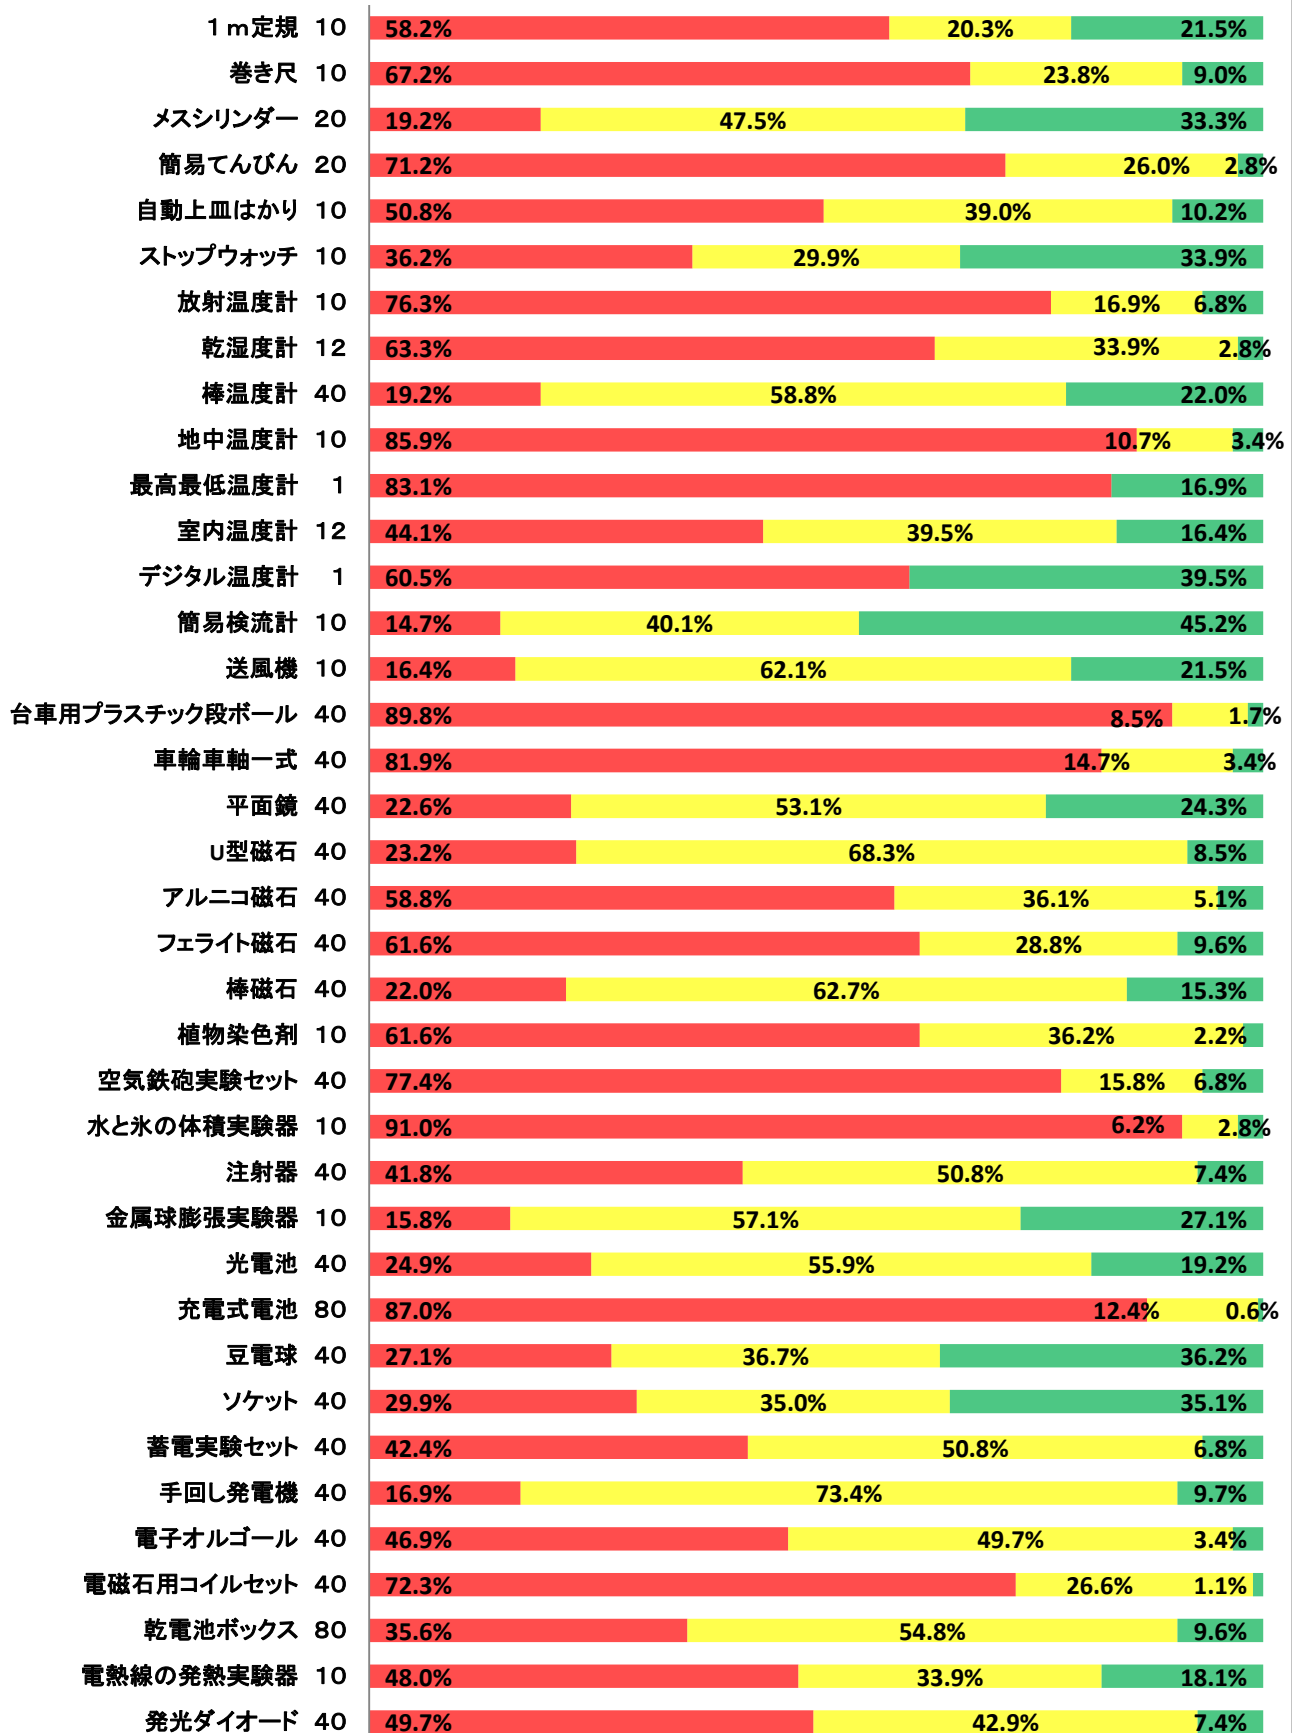

26年度 小学校理科実験設備品 重点品目 保有率

■ 未保有学校率 ■ 保有しているが標準数量より少ない学校率 ■ 標準数を充たす学校率

26年度 小学校理科実験設備品 設備品目 保有率

■ 未保有学校率 ■ 保有しているが標準数量より少ない学校率 ■ 標準数を満たす学校率

26年度 小学校理科実験設備品 少額設備品目 保有率 1

■ 未保有学校率 ■ 保有しているが標準数量より少ない学校率 ■ 標準数を満たす学校率

26年度 小学校理科実験設備品 少額設備品目 保有率 2

■ 未保有学校率 ■ 保有しているが標準数量より少ない学校率 ■ 標準数を充たす学校率