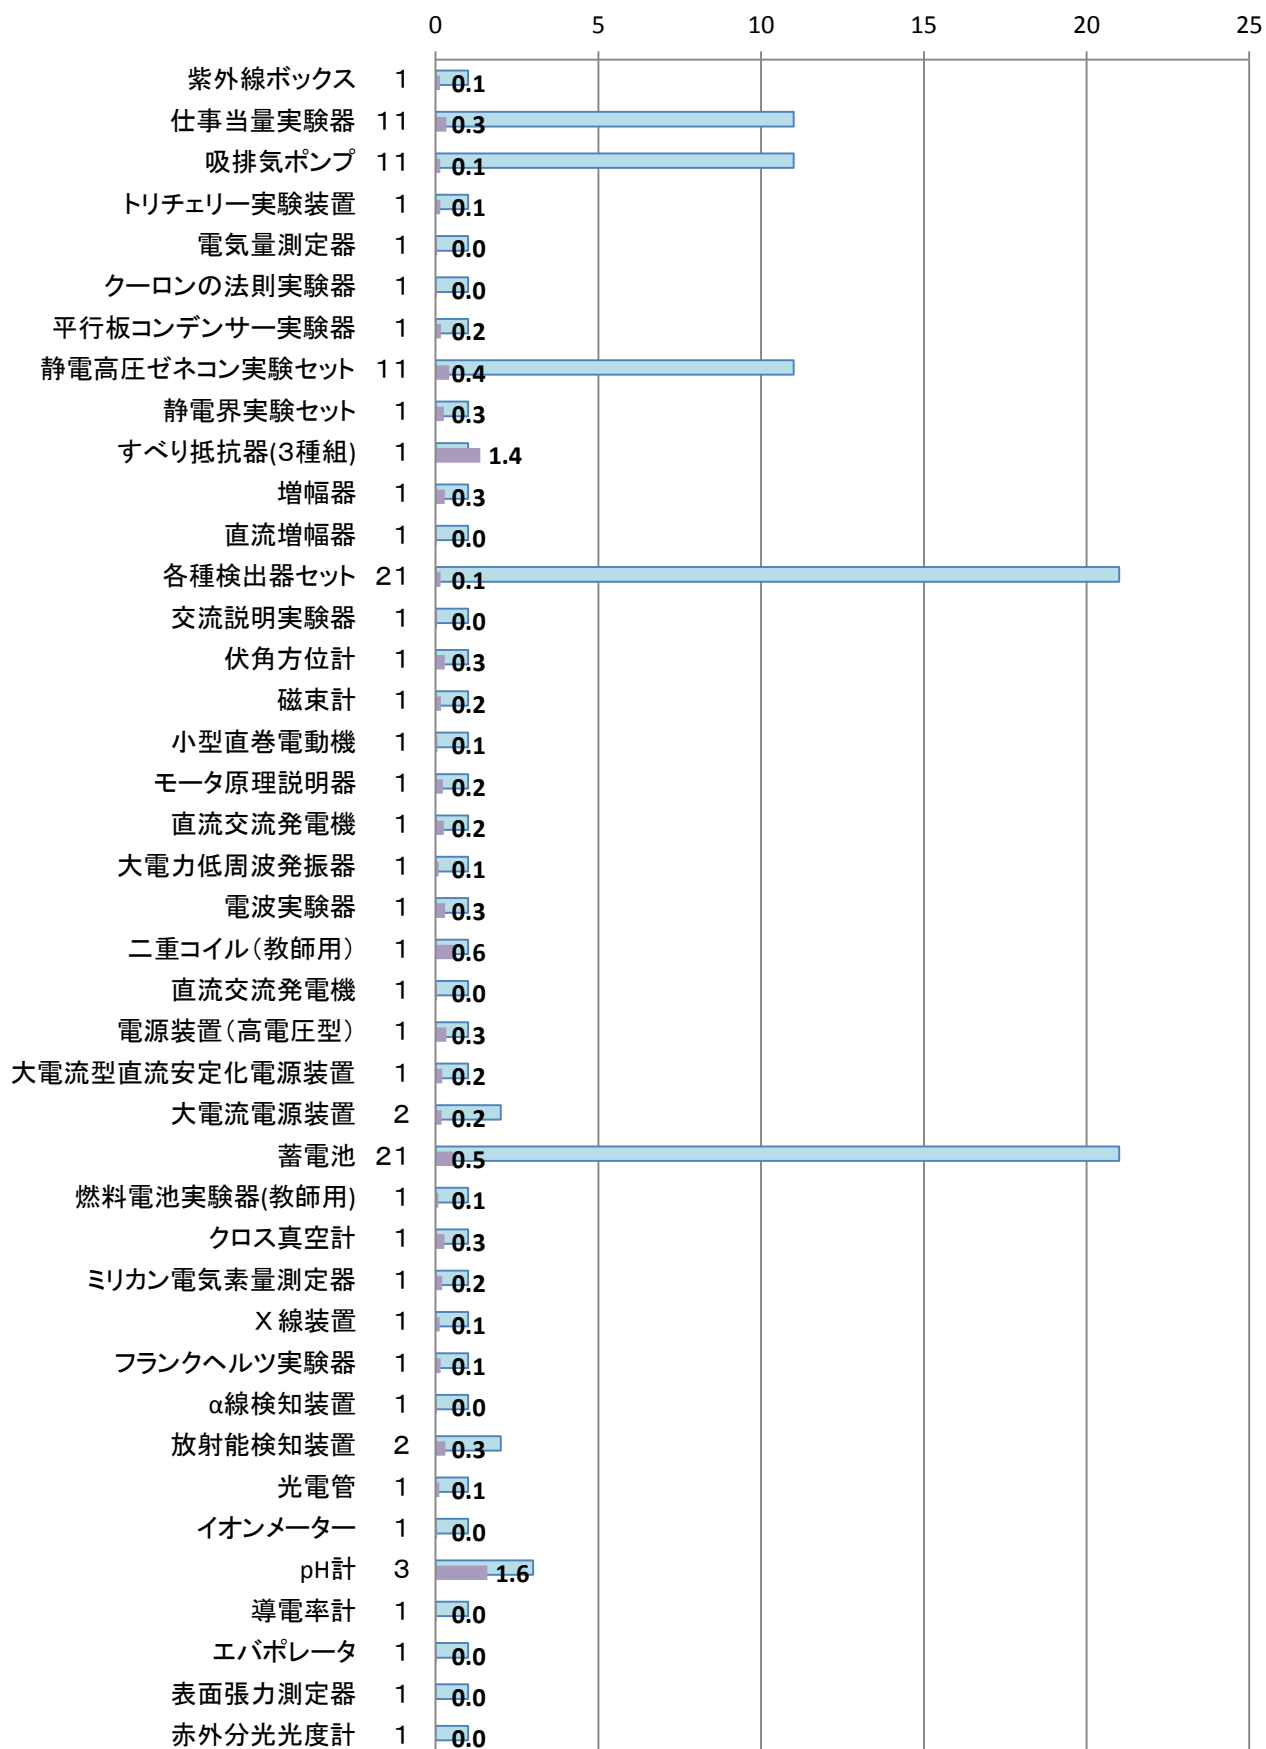

26年度 高等学校理科実験設備品 重点品目 保有台数 1

■ 基準数 ■ 平均保有数

26年度 高等学校理科実験設備品 重点品目 保有台数 2

■ 基準数 ■ 平均保有数

26年度 高等学校理科実験設備品 設備品目 保有台数 1

26年度 高等学校理科実験設備品 設備品目 保有台数 2

■ 基準数 ■ 平均保有数

26年度 高等学校理科実験設備品 設備品目 保有台数 3