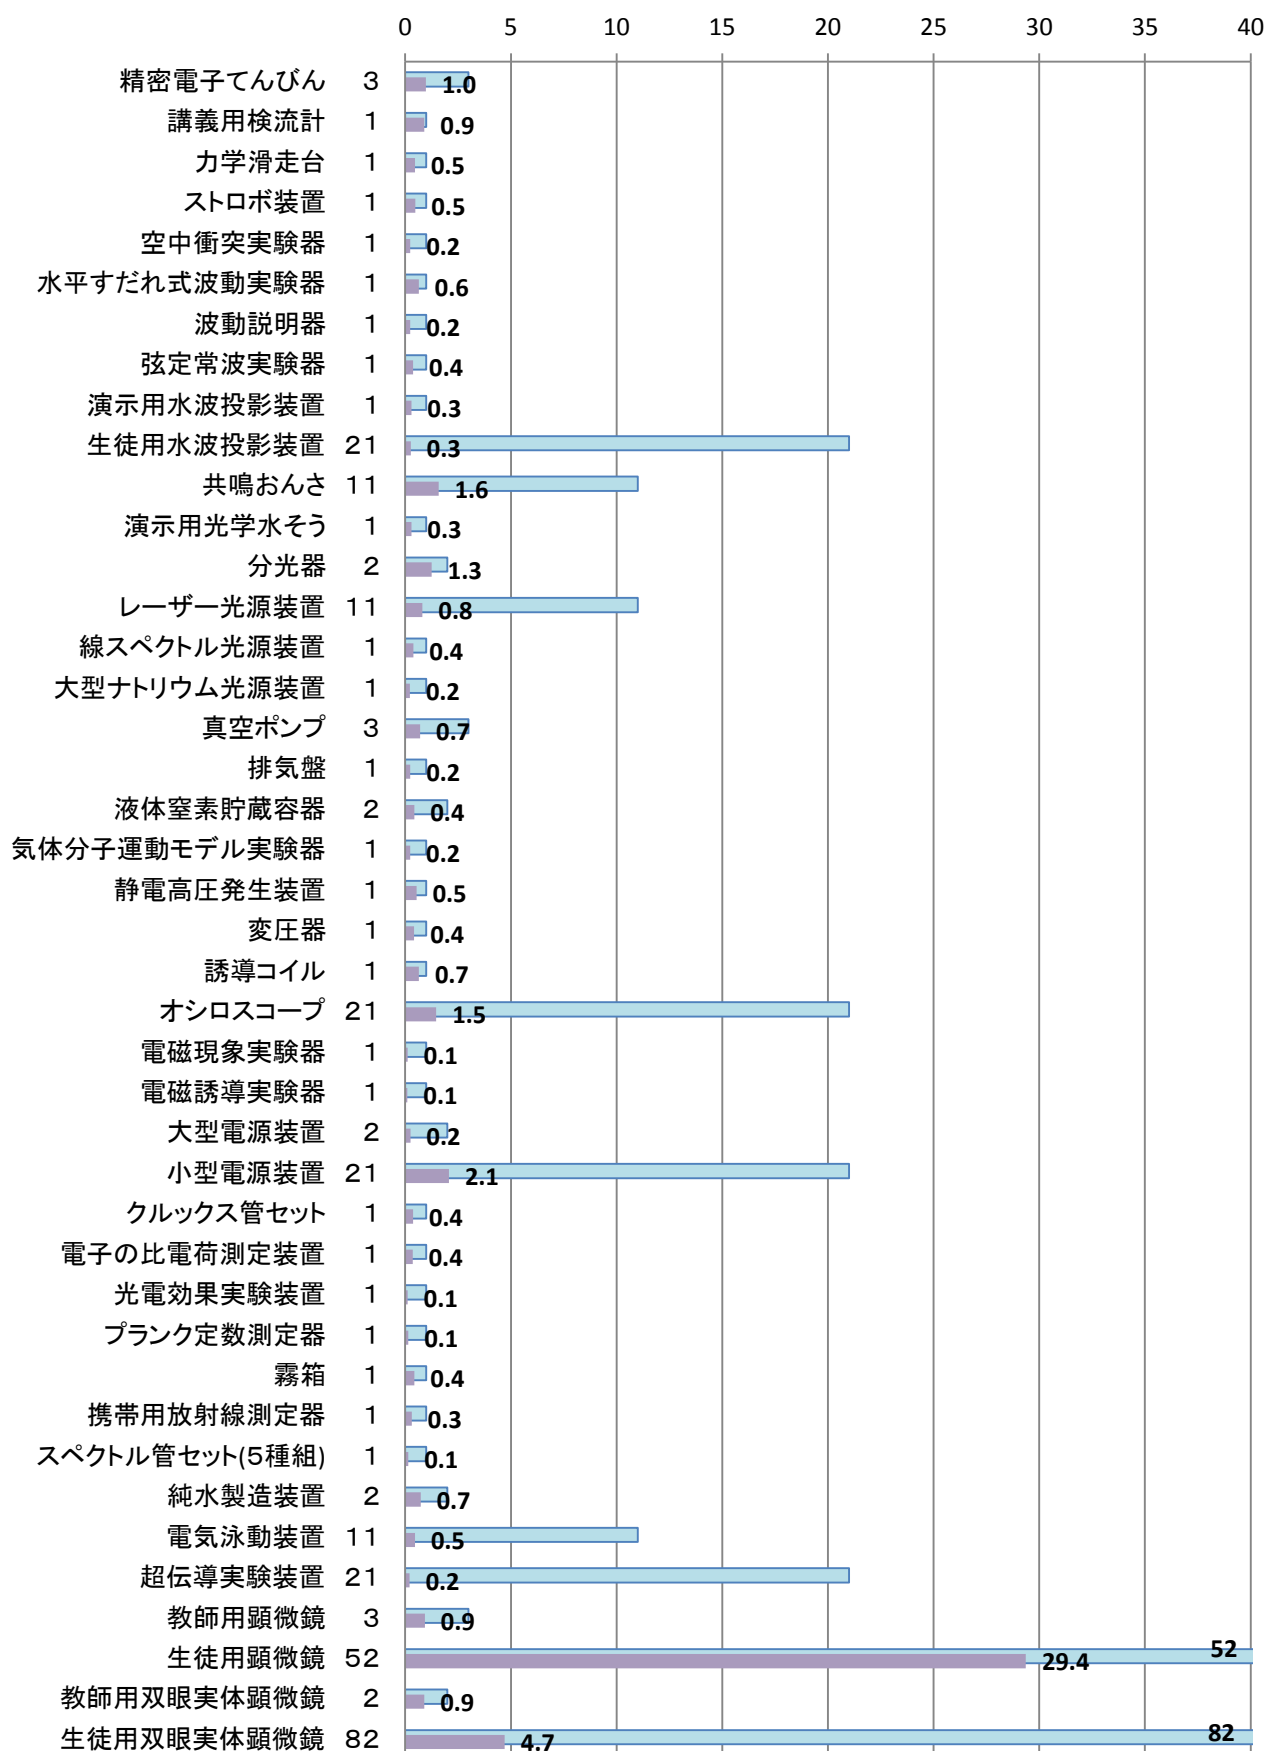

26年度 高等学校理科実験設備品 重点品目 保有台数 1

■ 基準数 ■ 平均保有数

26年度 高等学校理科実験設備品 重点品目 保有台数 2

■ 基準数 ■ 平均保有数

26年度 高等学校理科実験設備品 設備品目 保有台数 1

26年度 高等学校理科実験設備品 設備品目 保有台数 2

■ 基準数 ■ 平均保有数

26年度 高等学校理科実験設備品 設備品目 保有台数 3