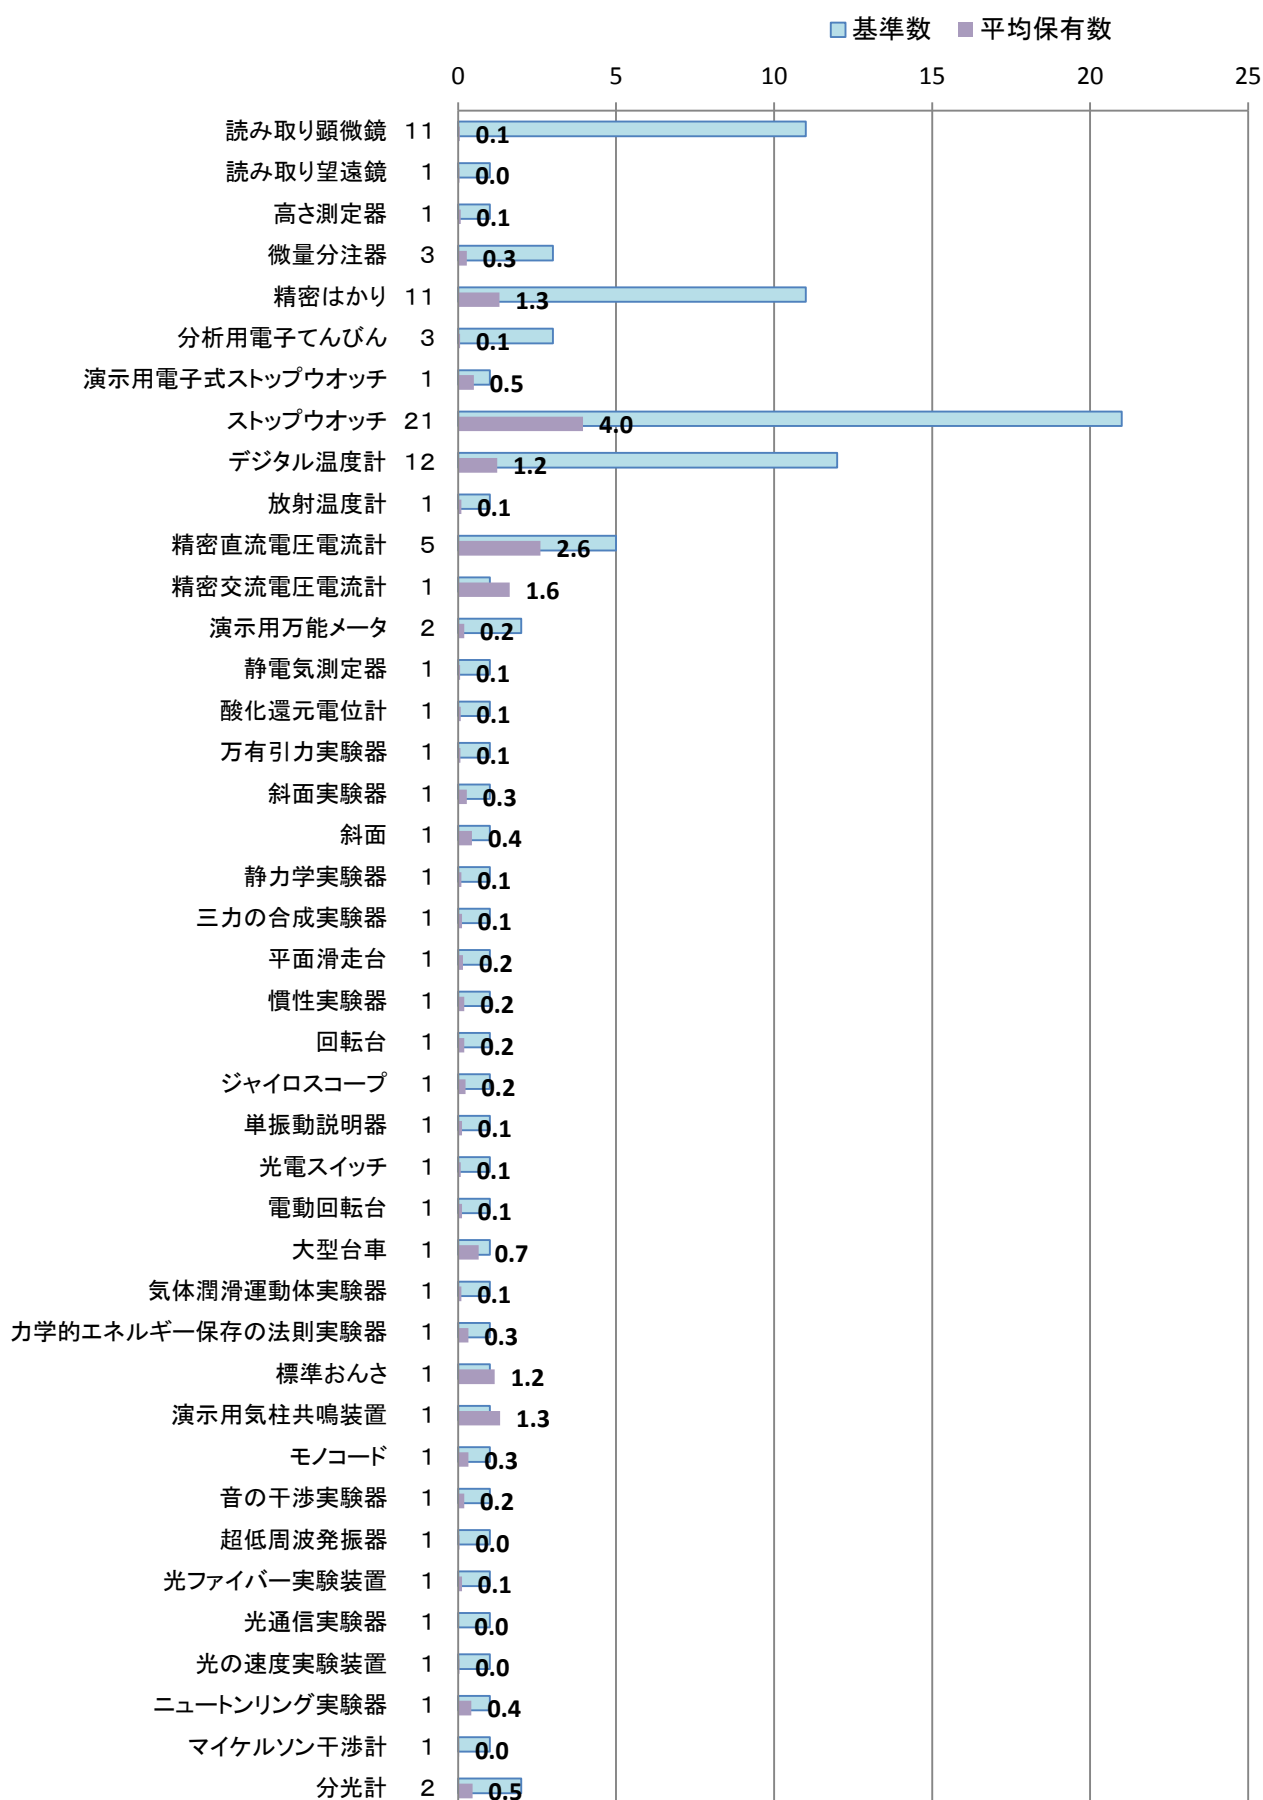

26年度 高等学校理科実験設備品 重点品目 保有台数 1

■ 基準数 ■ 平均保有数

26年度 高等学校理科実験設備品 重点品目 保有台数 2

■ 基準数 ■ 平均保有数

26年度 高等学校理科実験設備品 設備品目 保有台数 1

26年度 高等学校理科実験設備品 設備品目 保有台数 2

■ 基準数 ■ 平均保有数

26年度 高等学校理科実験設備品 設備品目 保有台数 3