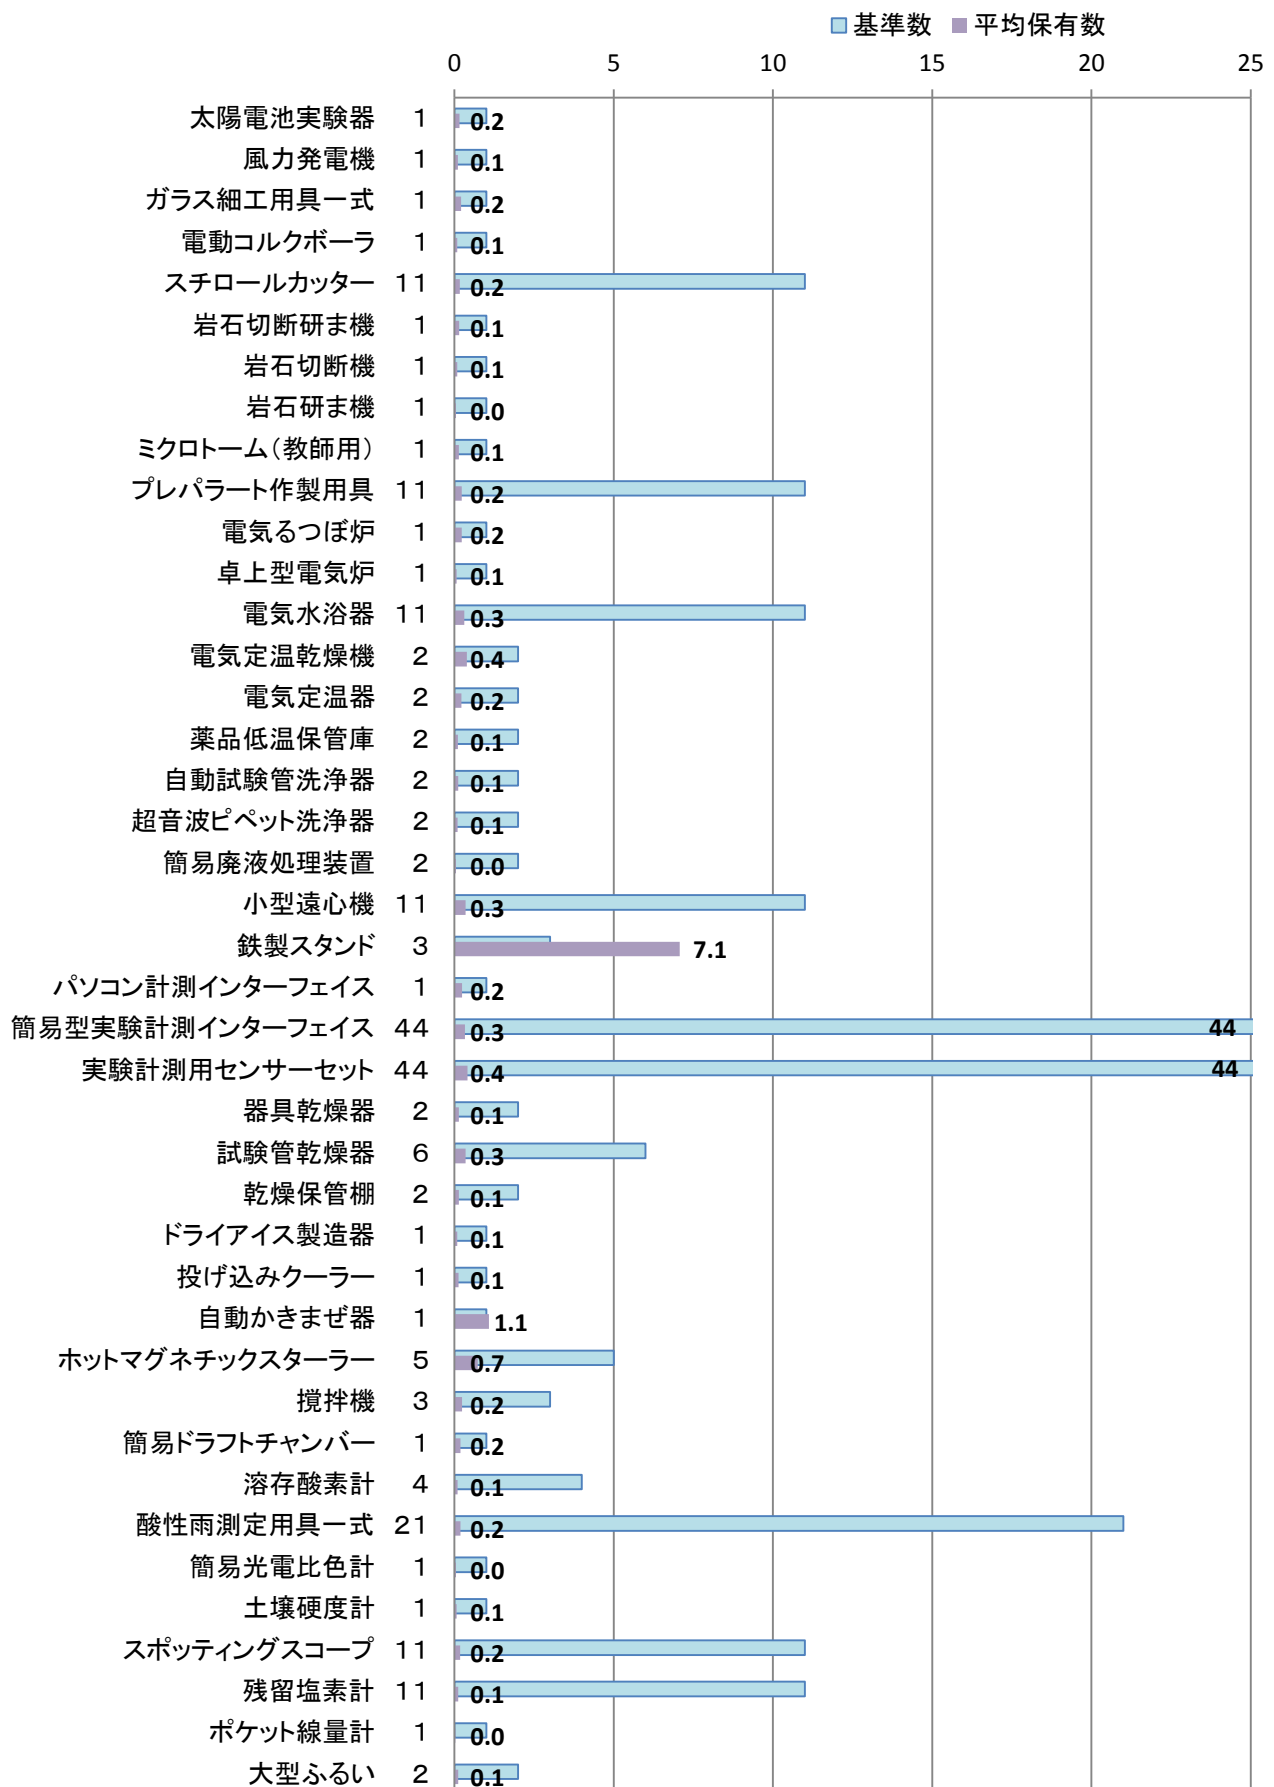

26年度 高等学校理科実験設備品 設備品目 保有台数 4