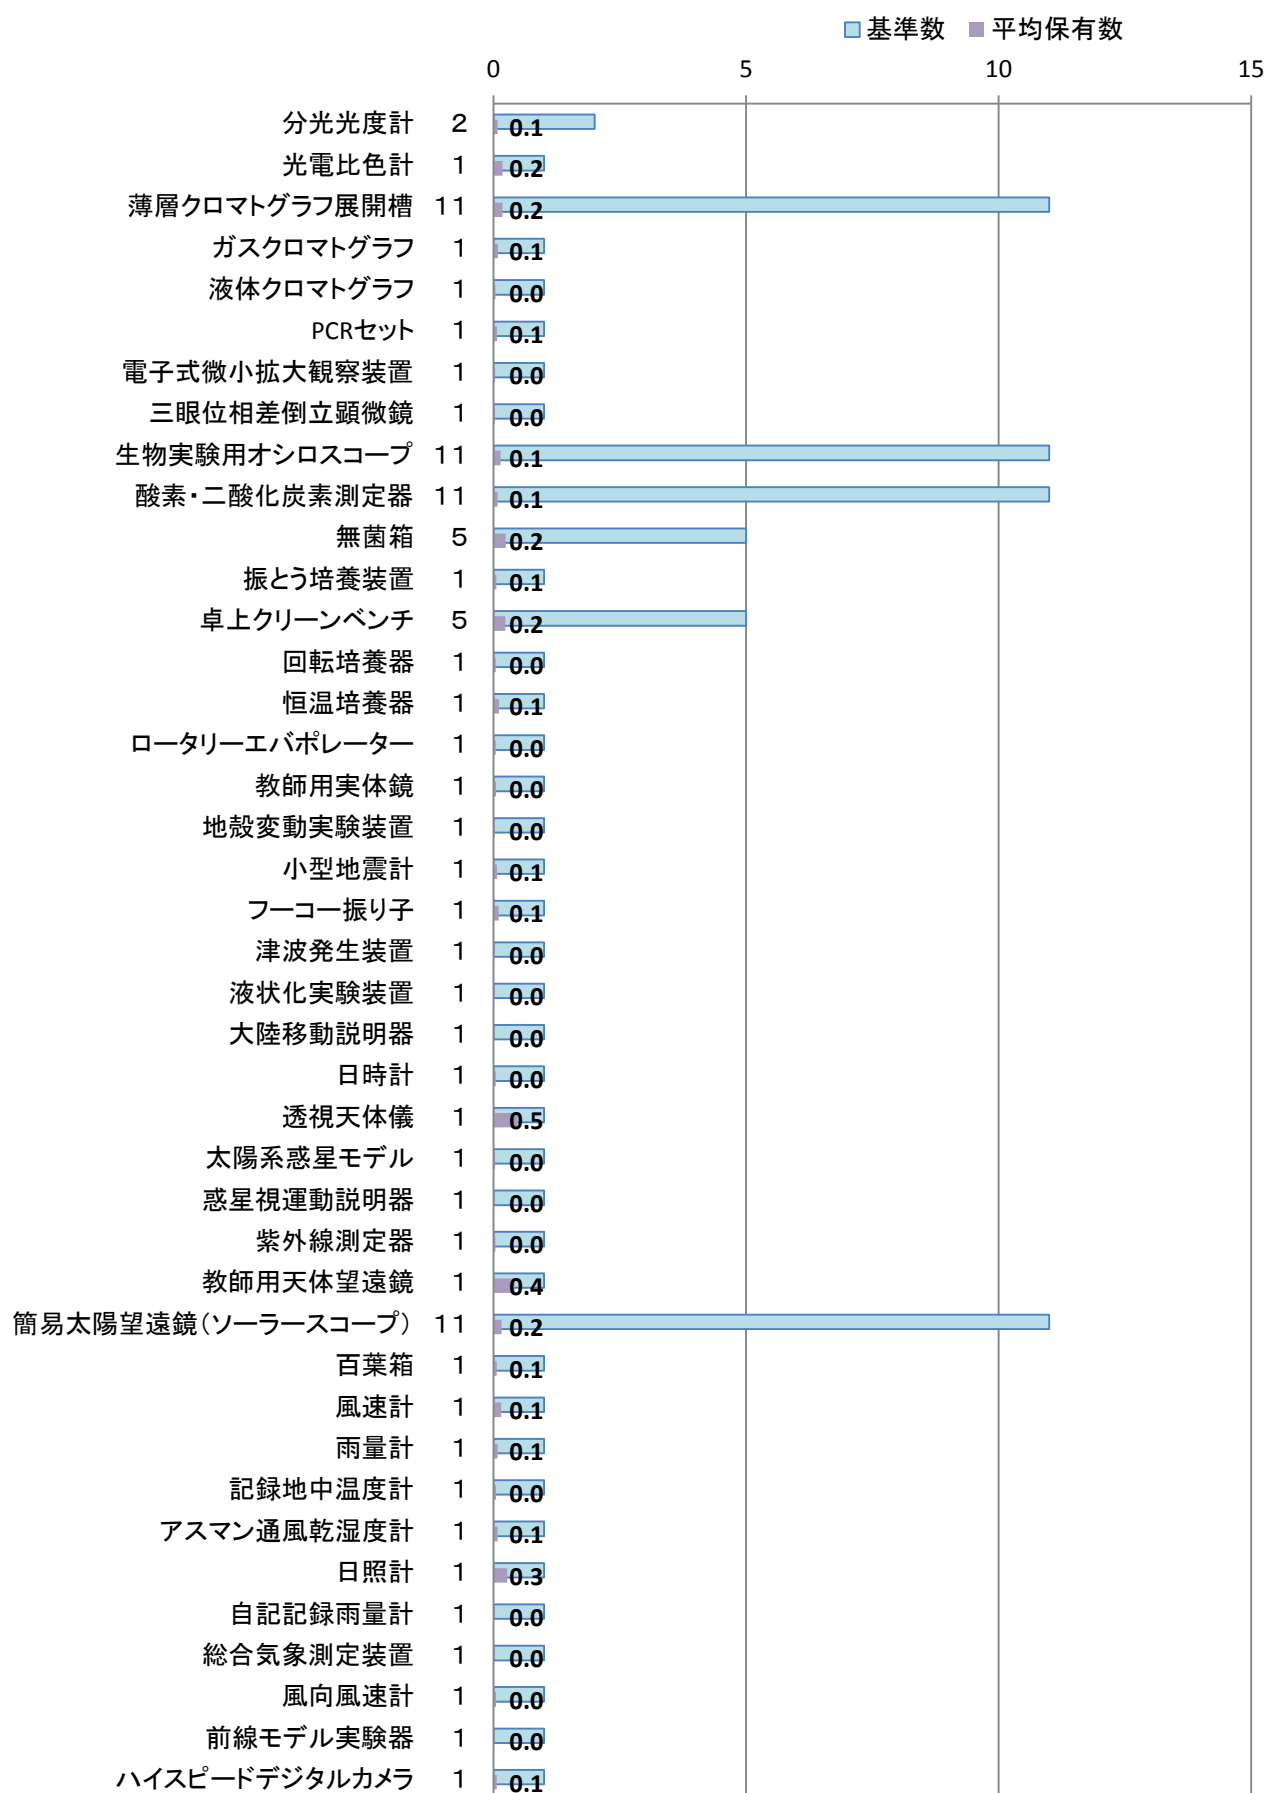

26年度 高等学校理科実験設備品 重点品目 保有台数 1

■ 基準数 ■ 平均保有数

26年度 高等学校理科実験設備品 重点品目 保有台数 2

■ 基準数 ■ 平均保有数

26年度 高等学校理科実験設備品 設備品目 保有台数 1

26年度 高等学校理科実験設備品 設備品目 保有台数 2

■ 基準数 ■ 平均保有数

26年度 高等学校理科実験設備品 設備品目 保有台数 3