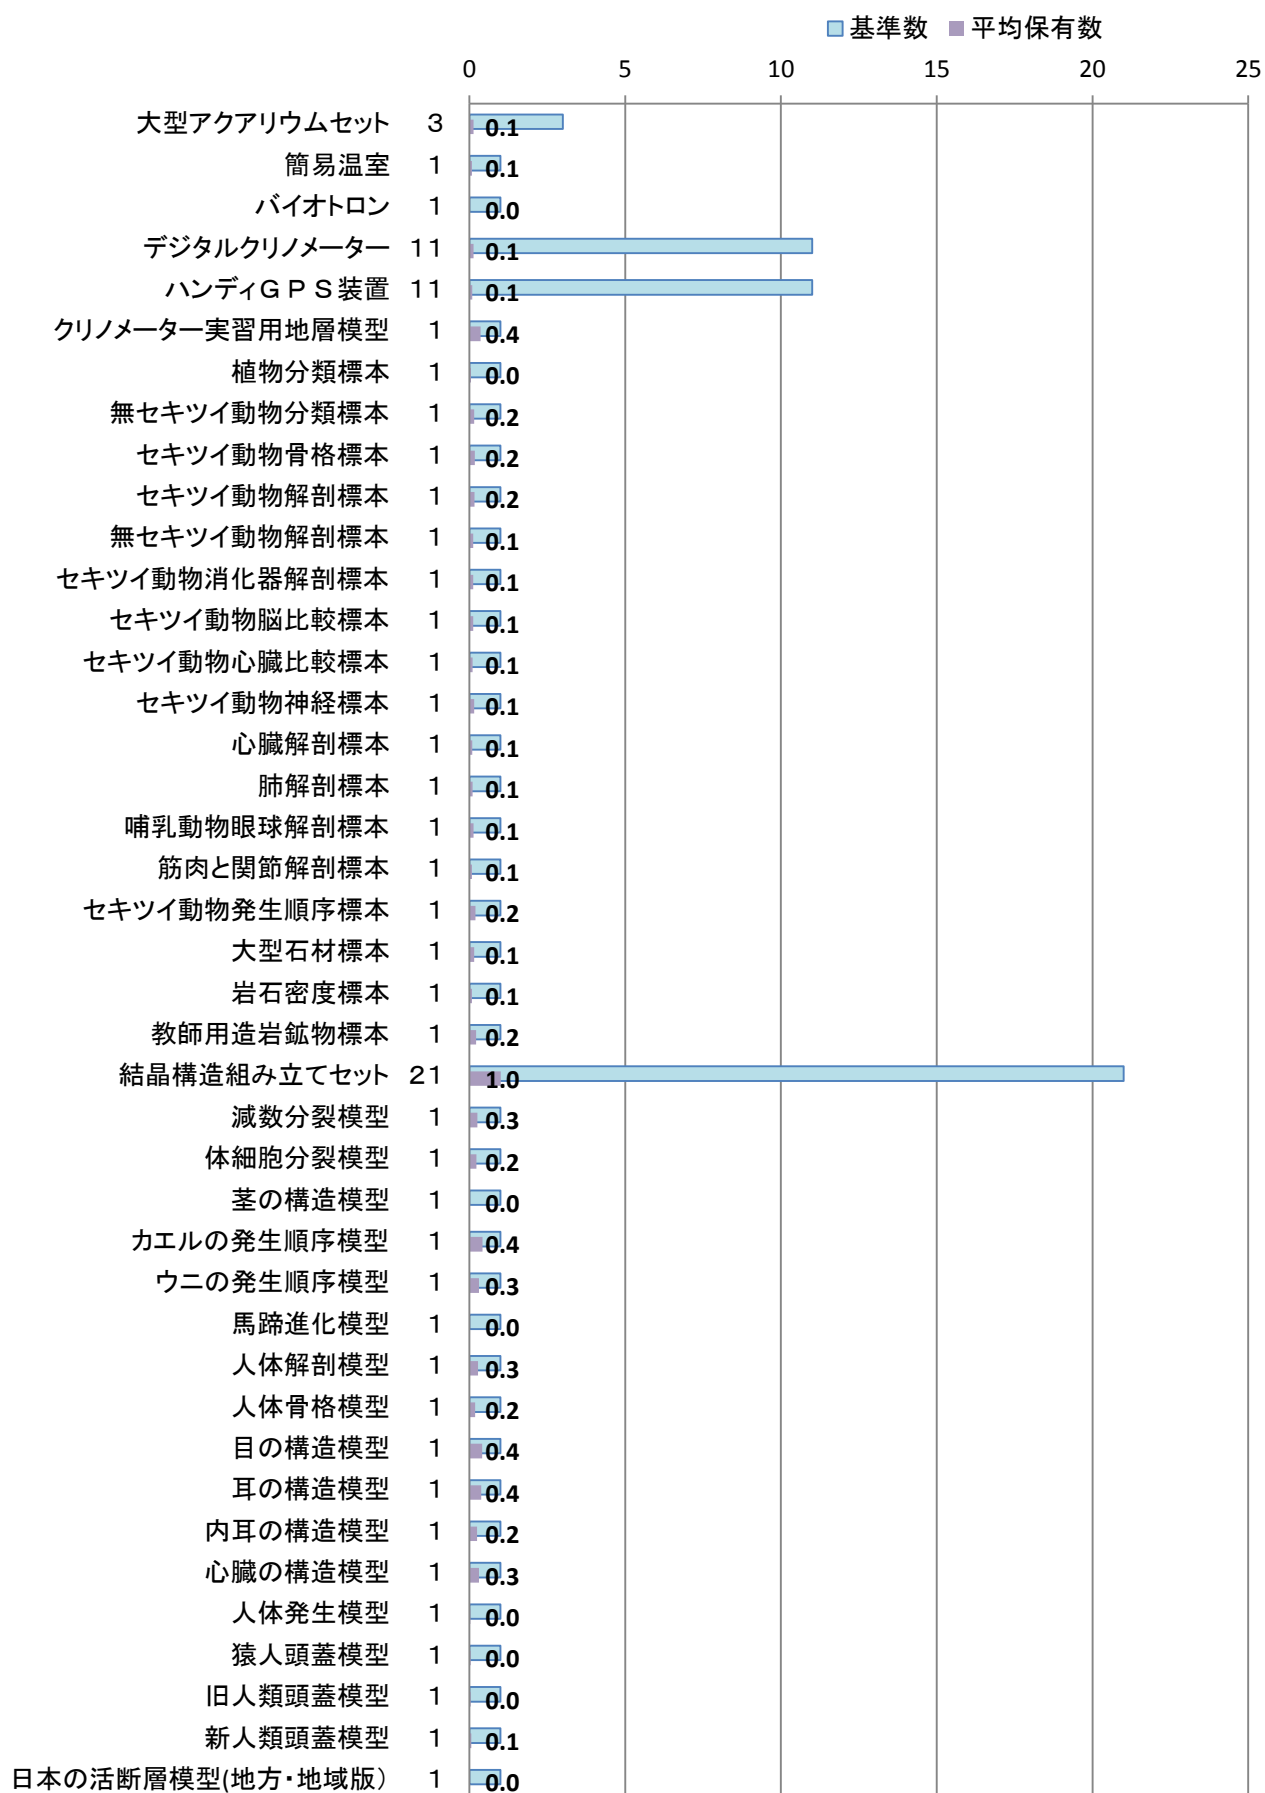

26年度 高等学校理科実験設備品 設備品目 保有台数 5