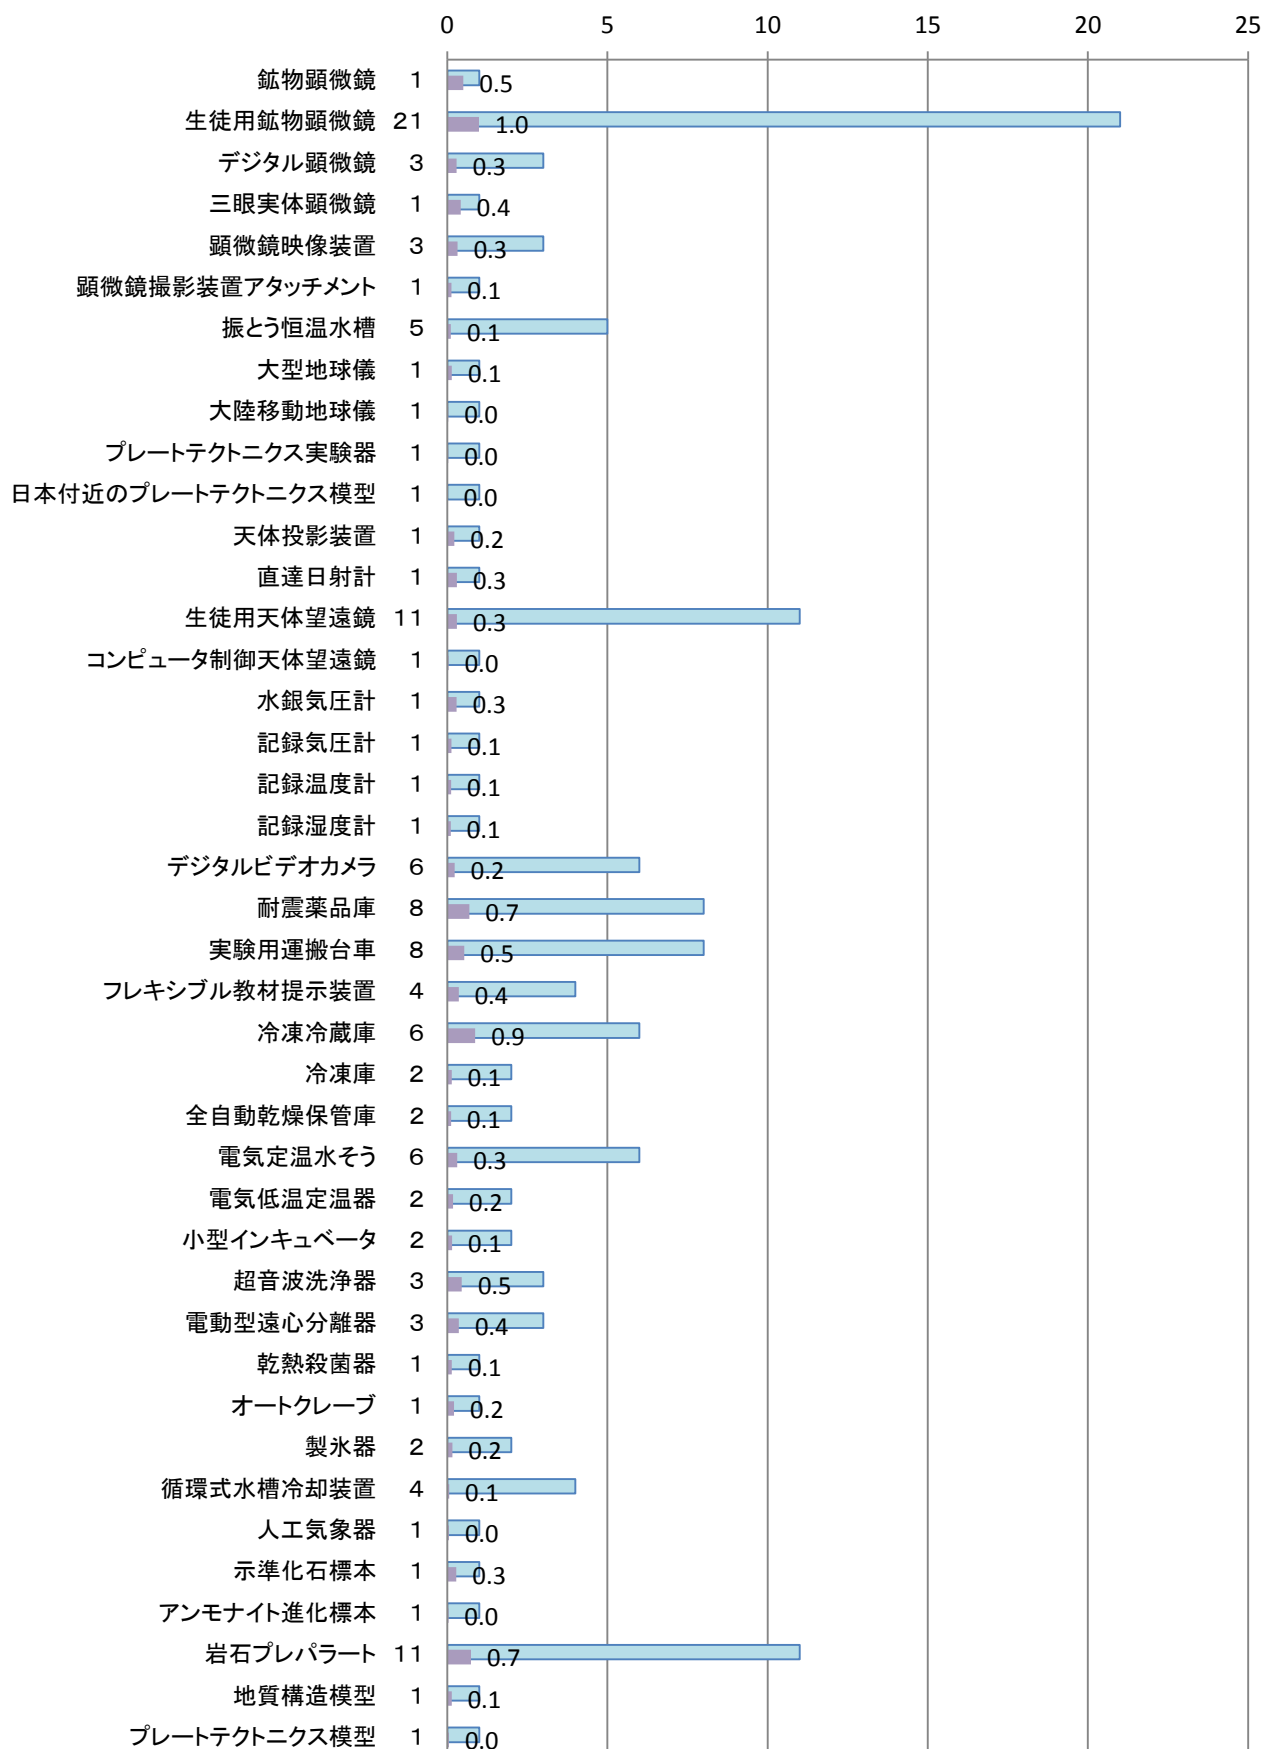

26年度 高等学校理科実験設備品 重点品目 保有台数 1

■ 基準数 ■ 平均保有数

26年度 高等学校理科実験設備品 重点品目 保有台数 2

■ 基準数 ■ 平均保有数

26年度 高等学校理科実験設備品 設備品目 保有台数 1

26年度 高等学校理科実験設備品 設備品目 保有台数 2

■ 基準数 ■ 平均保有数

26年度 高等学校理科実験設備品 設備品目 保有台数 3