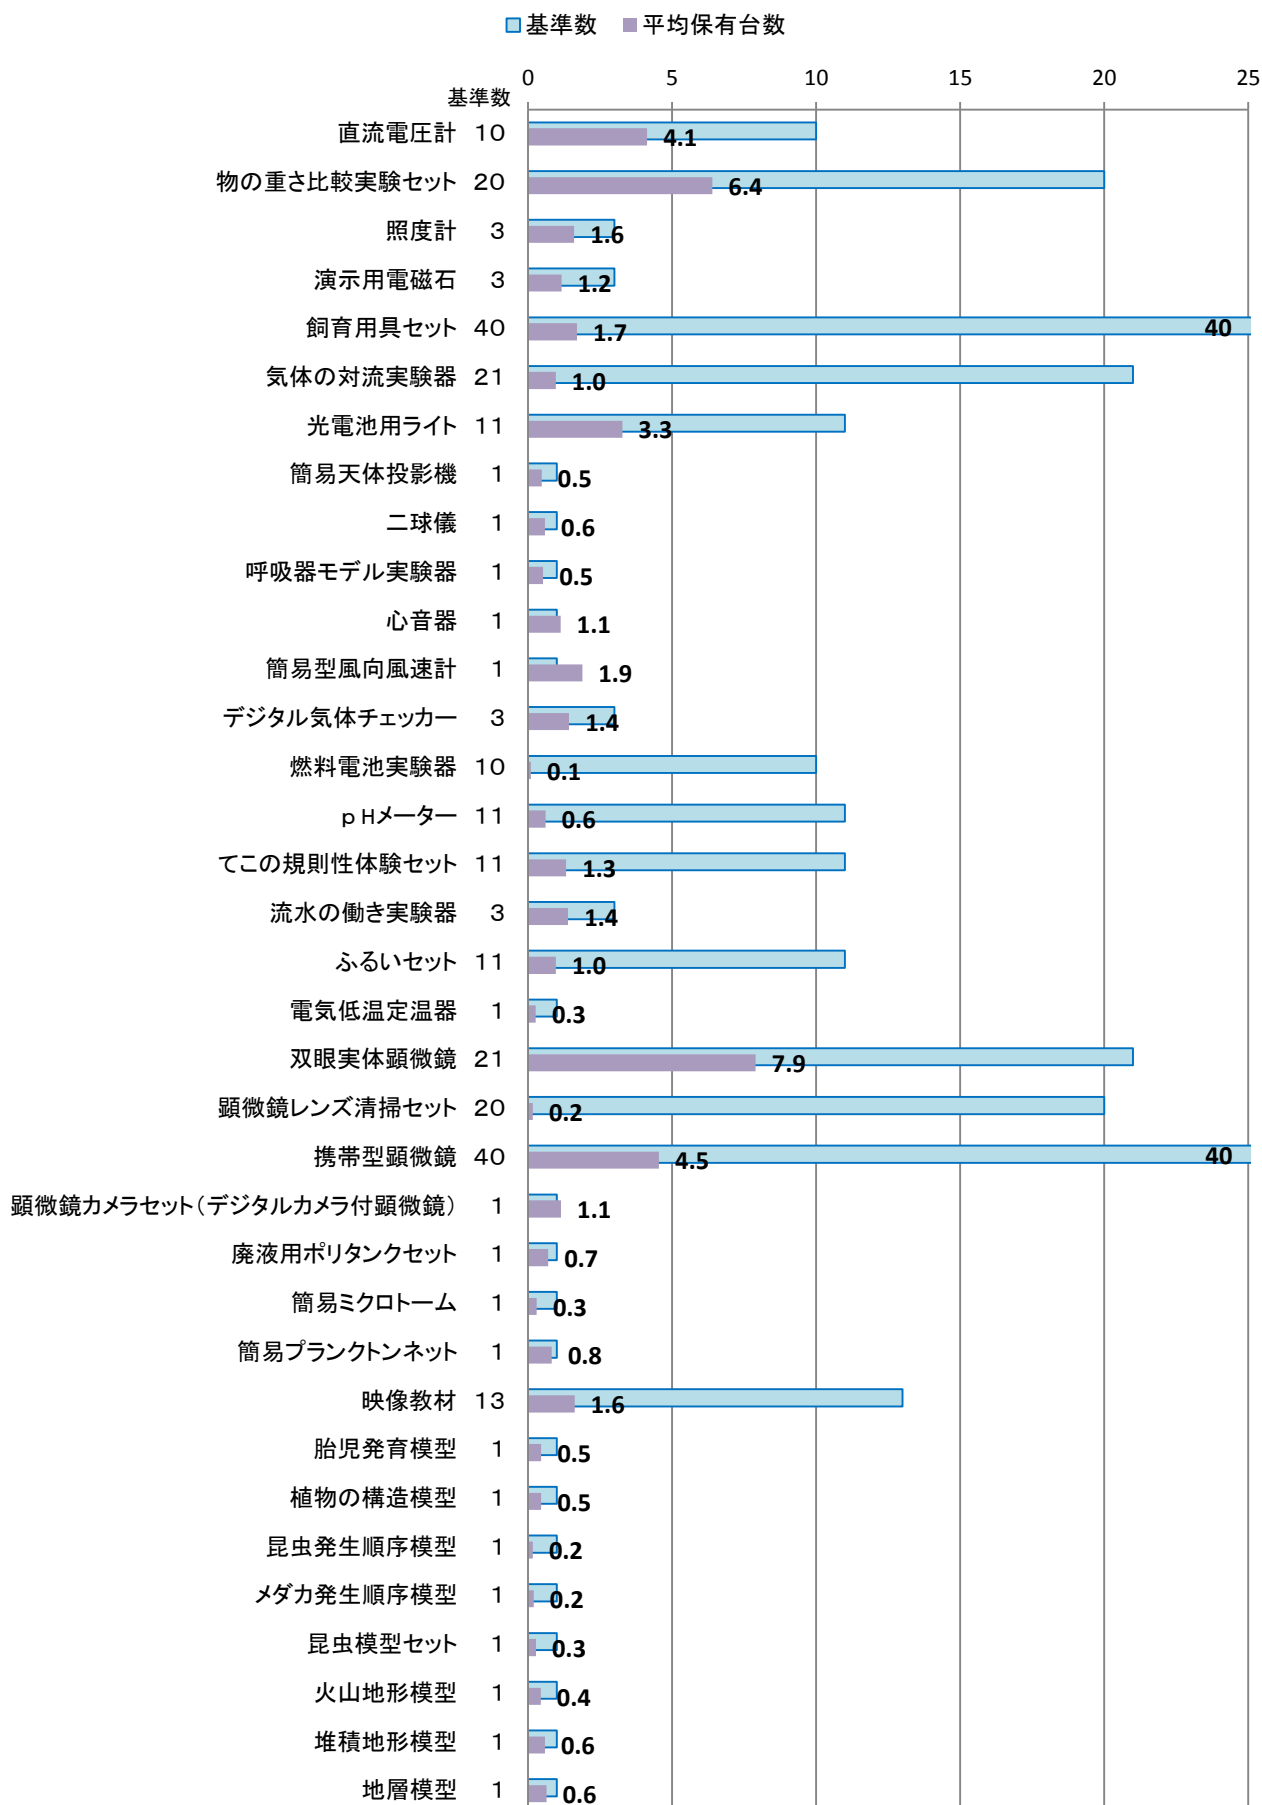

H27年度 小学校理科実験設備品 設備品目 保有台数