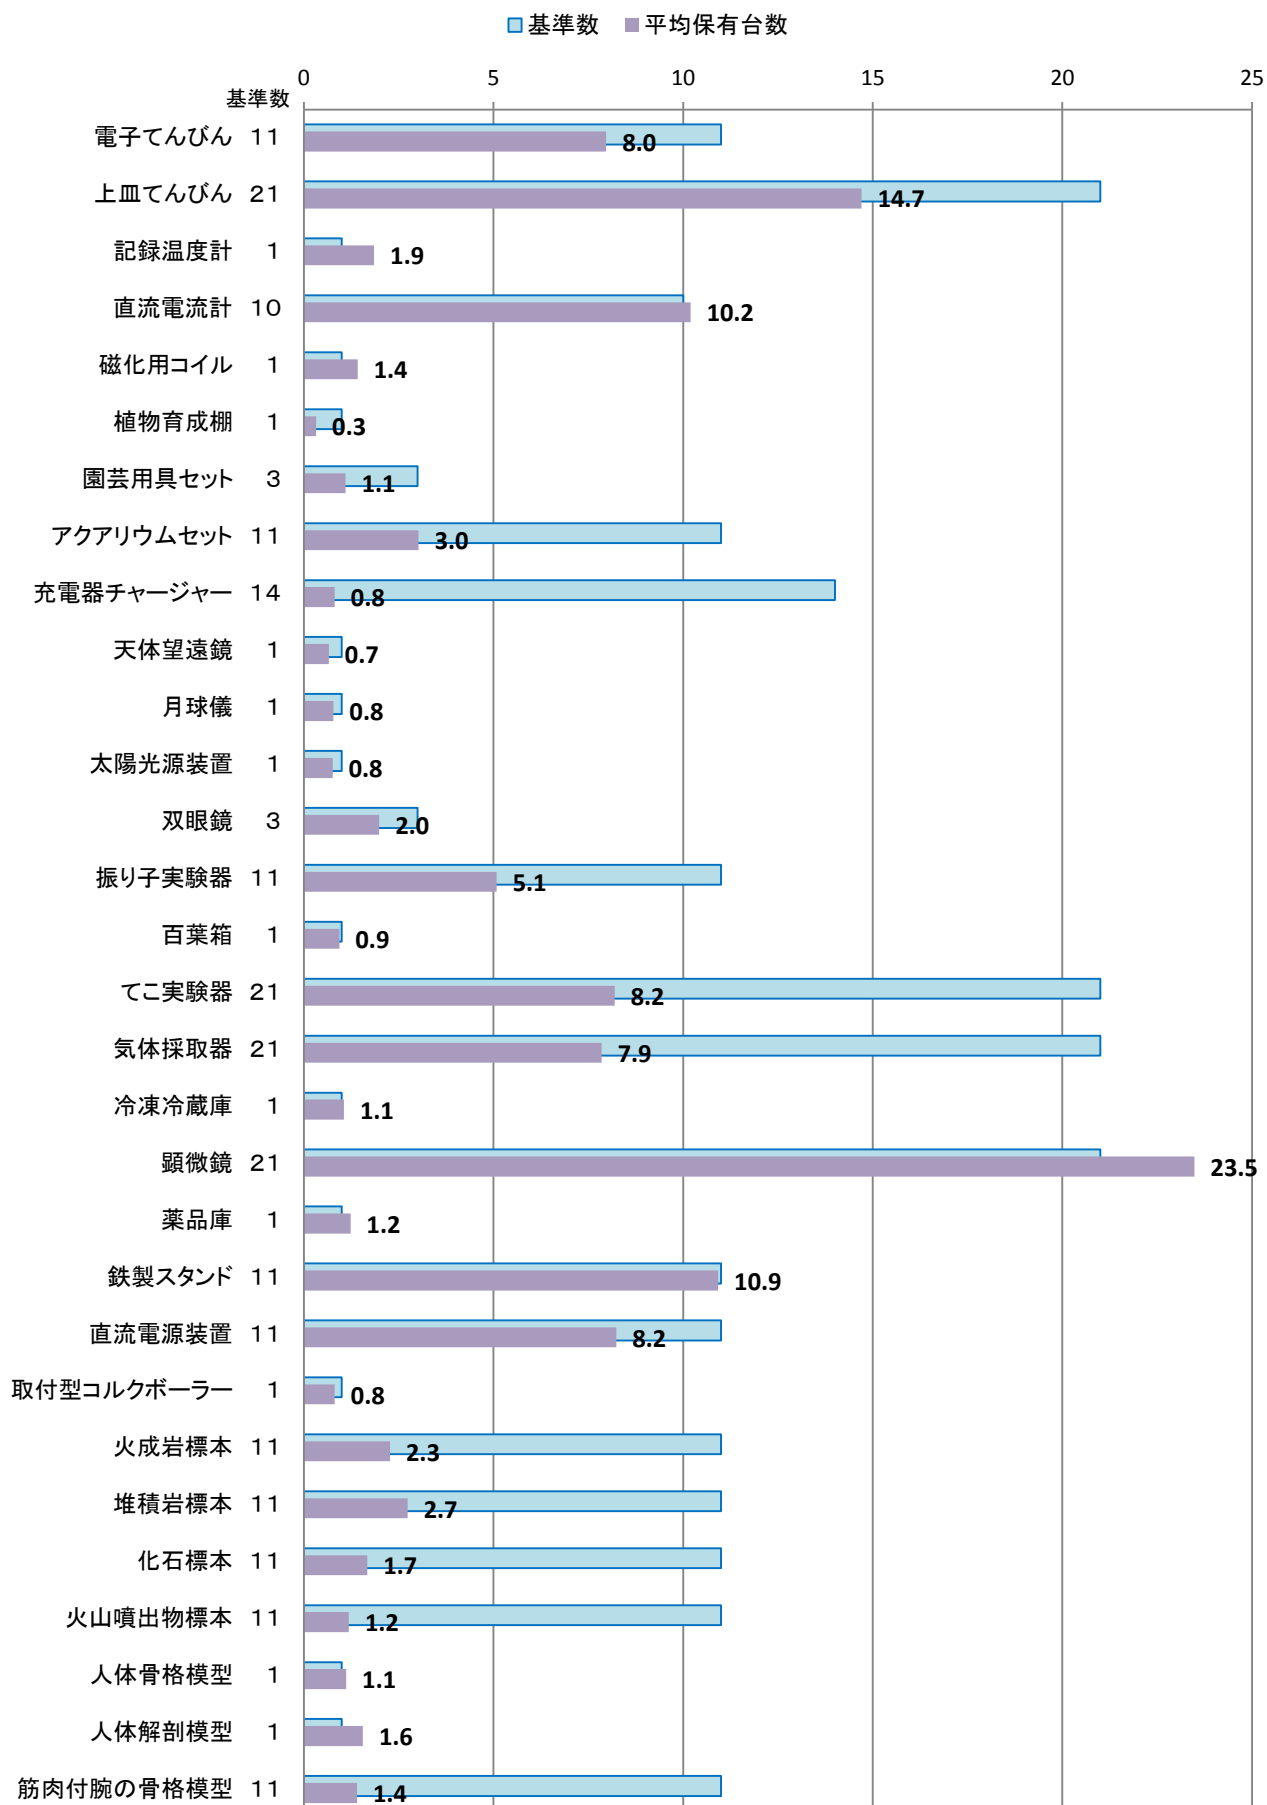

## H27年度 小学校理科実験設備品 重点品目 保有台数

## H27年度 小学校理科実験設備品 設備品目 保有台数