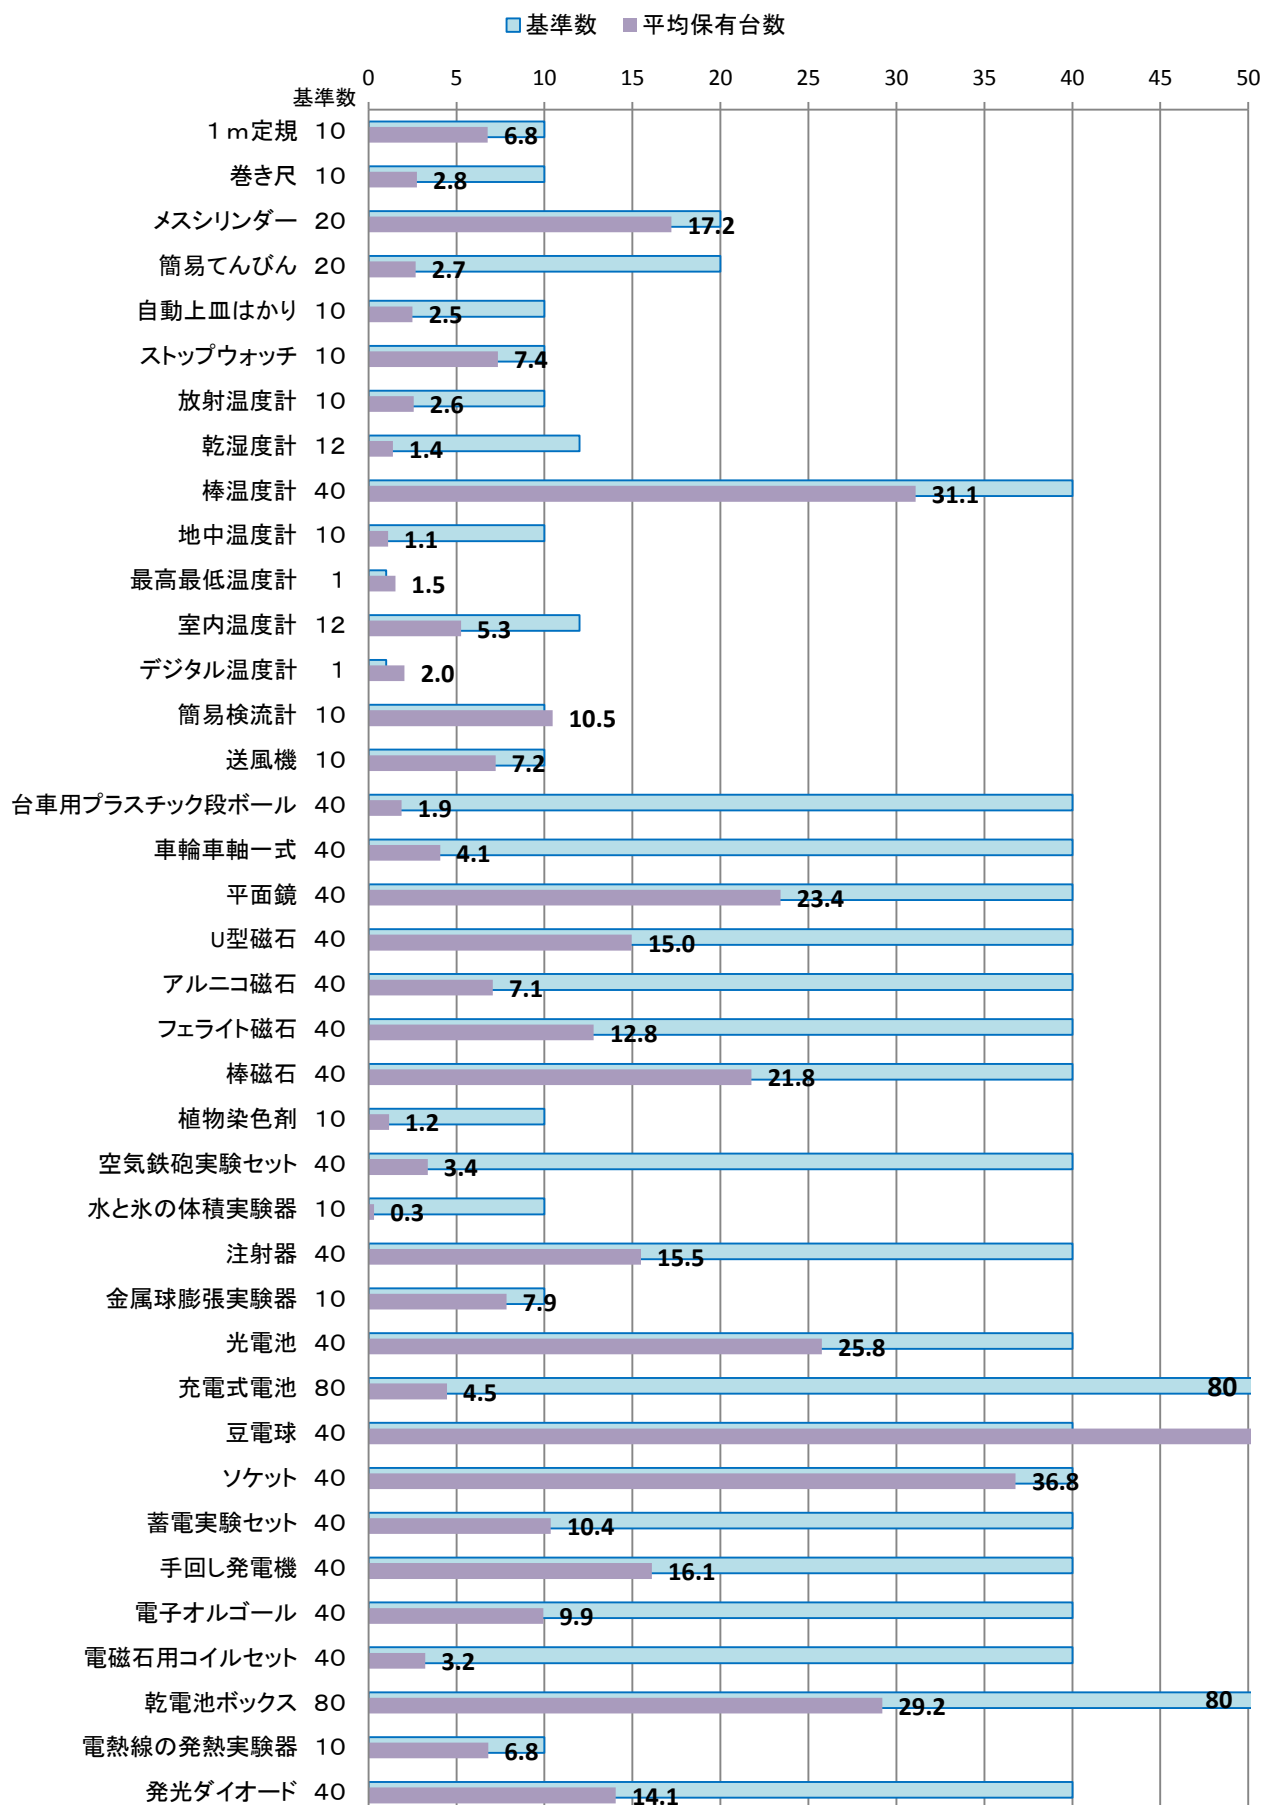

H27年度 小学校理科実験設備品 少額設備品目 保有台数1