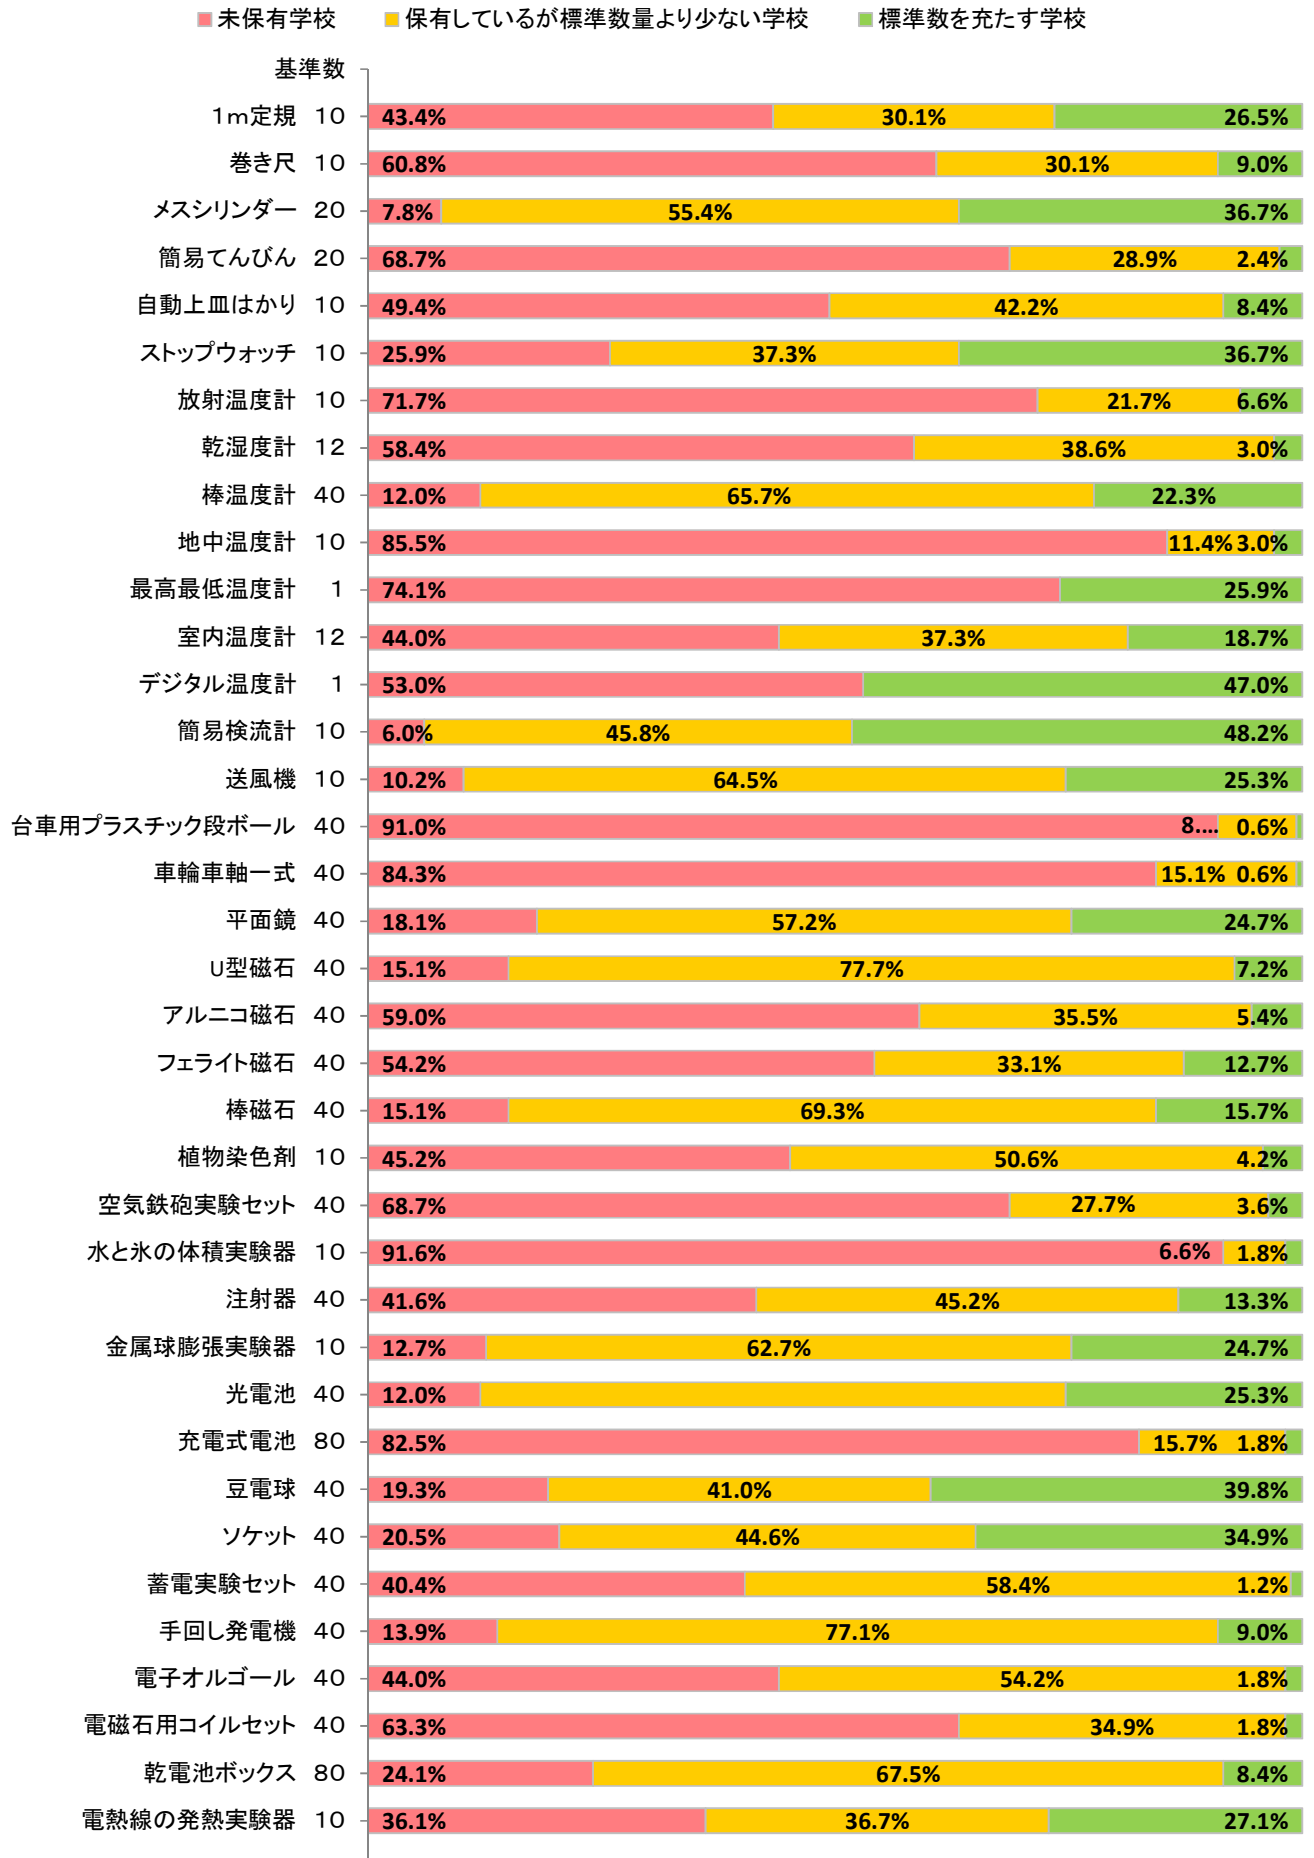

H30年度 小学校理科実験設備品(重点品目) 保有率

■ 未保有学校 ■ 保有しているが標準数量より少ない学校 ■ 標準数を満たす学校

H30年度 小学校理科実験設備品(設備品目) 保有率

■ 未保有学校 ■ 保有しているが標準数量より少ない学校 ■ 標準数を満たす学校

H30年度 小学校理科実験設備品(少額設備品目_1) 保有率

H30年度 小学校理科実験設備品(少額設備品目_2) 保有率