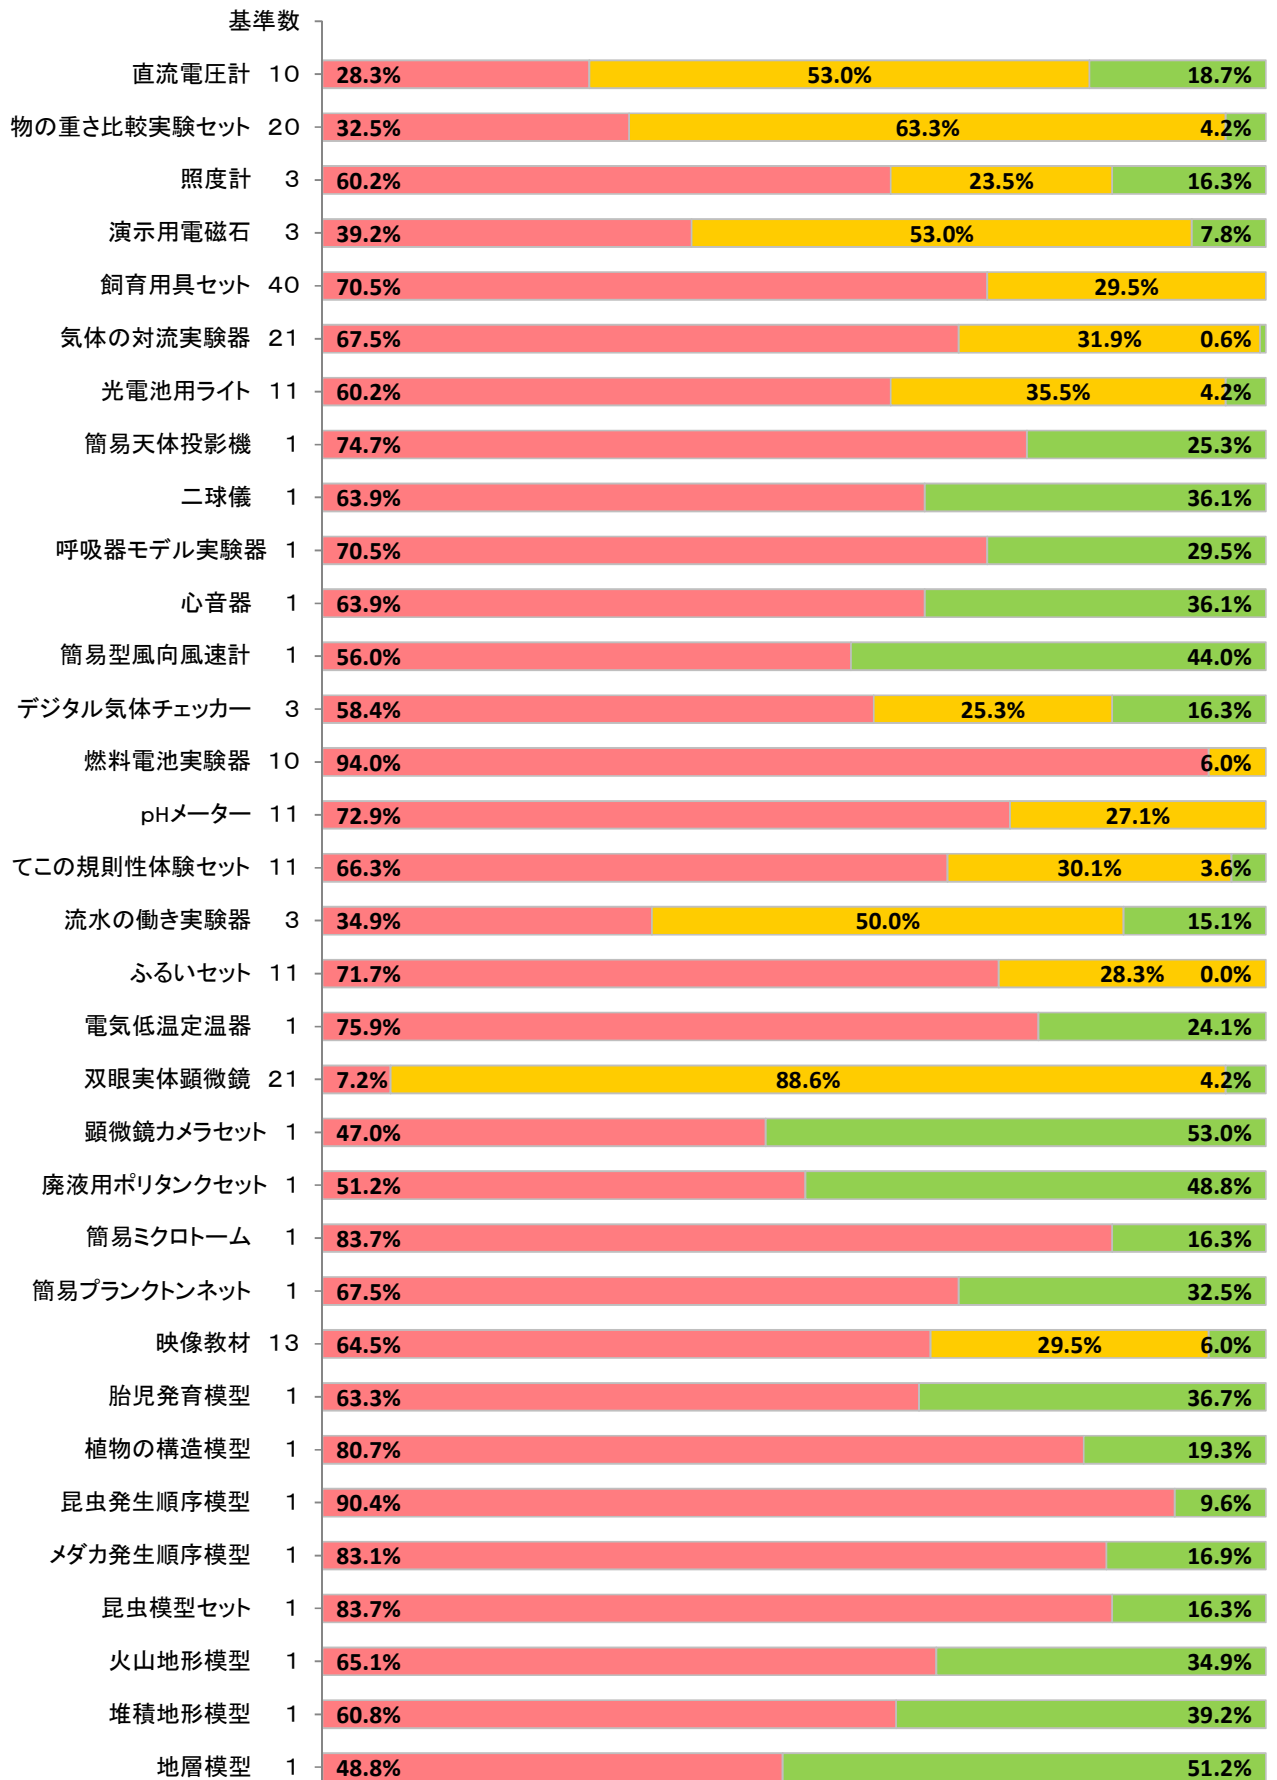

H30年度 小学校理科実験設備品(重点品目) 保有率

■ 未保有学校 ■ 保有しているが標準数量より少ない学校 ■ 標準数を満たす学校

H30年度 小学校理科実験設備品(設備品目) 保有率

■ 未保有学校 ■ 保有しているが標準数量より少ない学校 ■ 標準数を満たす学校

H30年度 小学校理科実験設備品(少額設備品目_1) 保有率

H30年度 小学校理科実験設備品(少額設備品目_2) 保有率