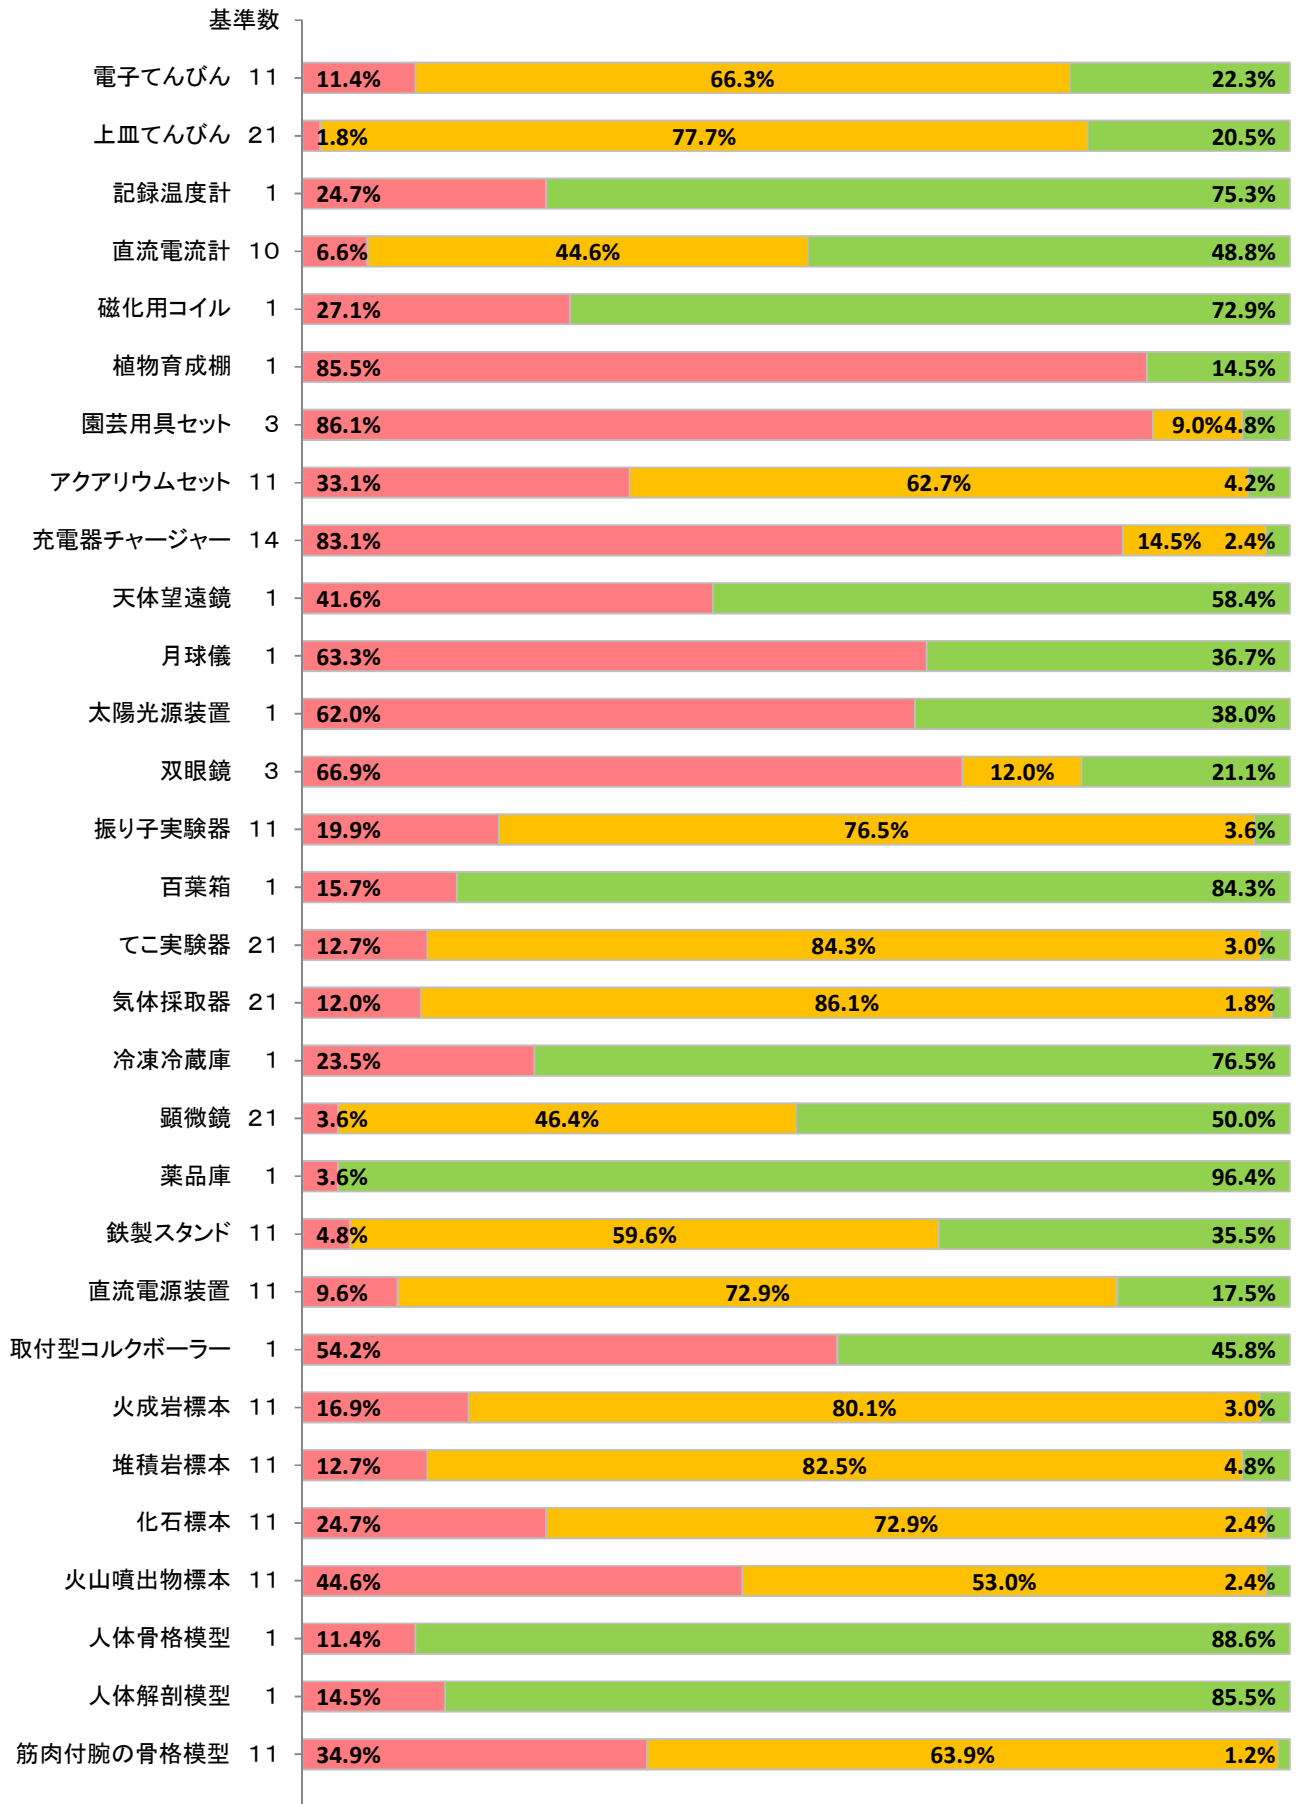

H30年度 小学校理科実験設備品(重点品目) 保有率

■ 未保有学校 ■ 保有しているが標準数量より少ない学校 ■ 標準数を満たす学校

H30年度 小学校理科実験設備品(設備品目) 保有率

■ 未保有学校 ■ 保有しているが標準数量より少ない学校 ■ 標準数を満たす学校

H30年度 小学校理科実験設備品(少額設備品目_1) 保有率

H30年度 小学校理科実験設備品(少額設備品目_2) 保有率