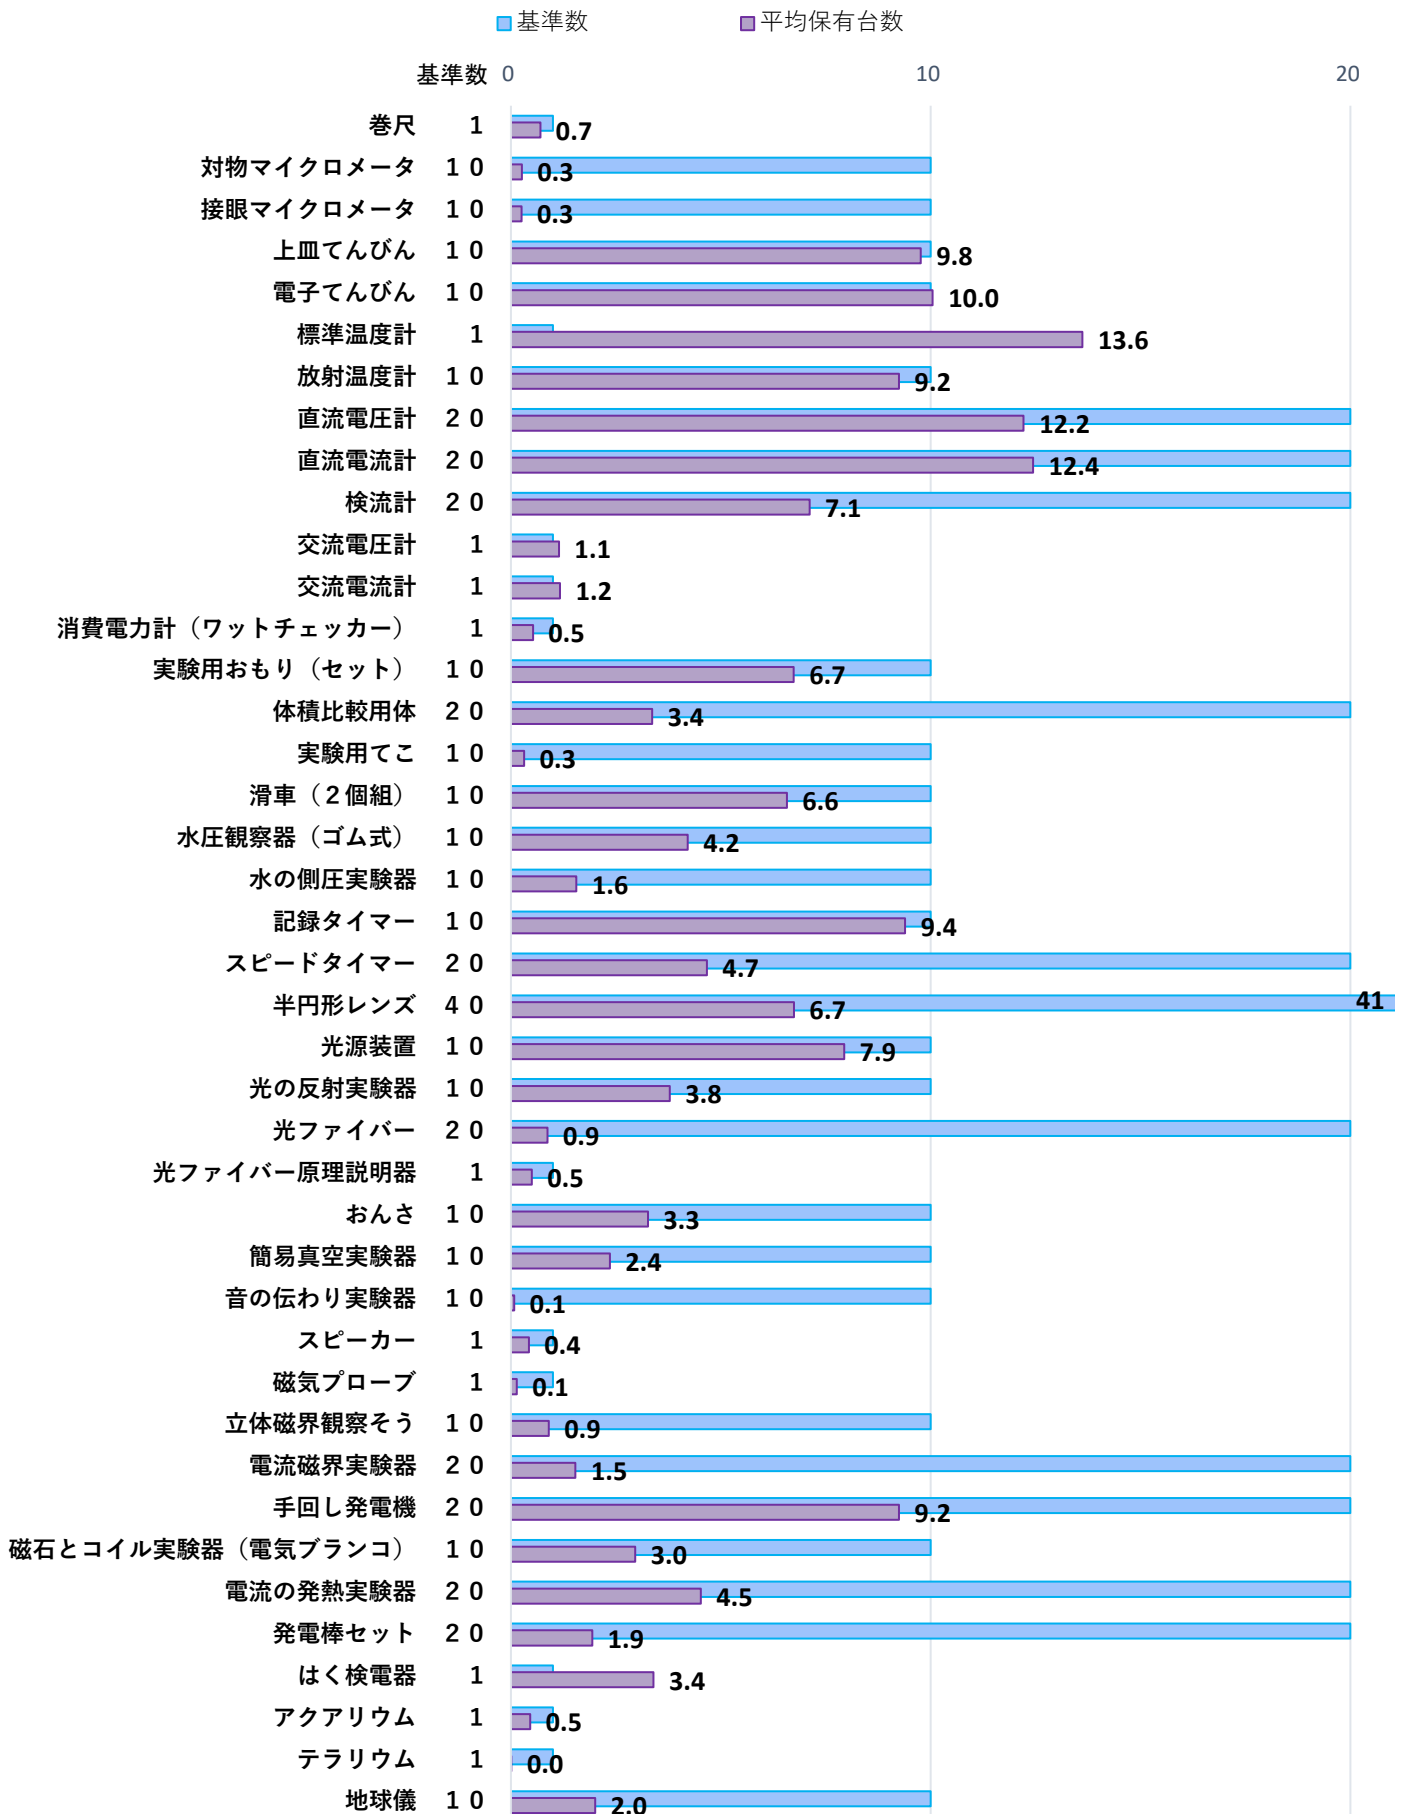

R2年度 中学校理科実験設備品(最重点品目) 保有台数

■ 基準数 ■ 平均保有台数

R2年度 中学校理科実験設備品(最重点品目) 保有台数

R2年度 中学校理科実験設備品(重点品目) 保有台数

R2年度 中学校理科実験設備品(その他の設備品目) 保有台数

R2年度 中学校理科実験設備品(少額設備品目) 保有台数

R2年度 中学校理科実験設備品(少額設備品目) 保有台数