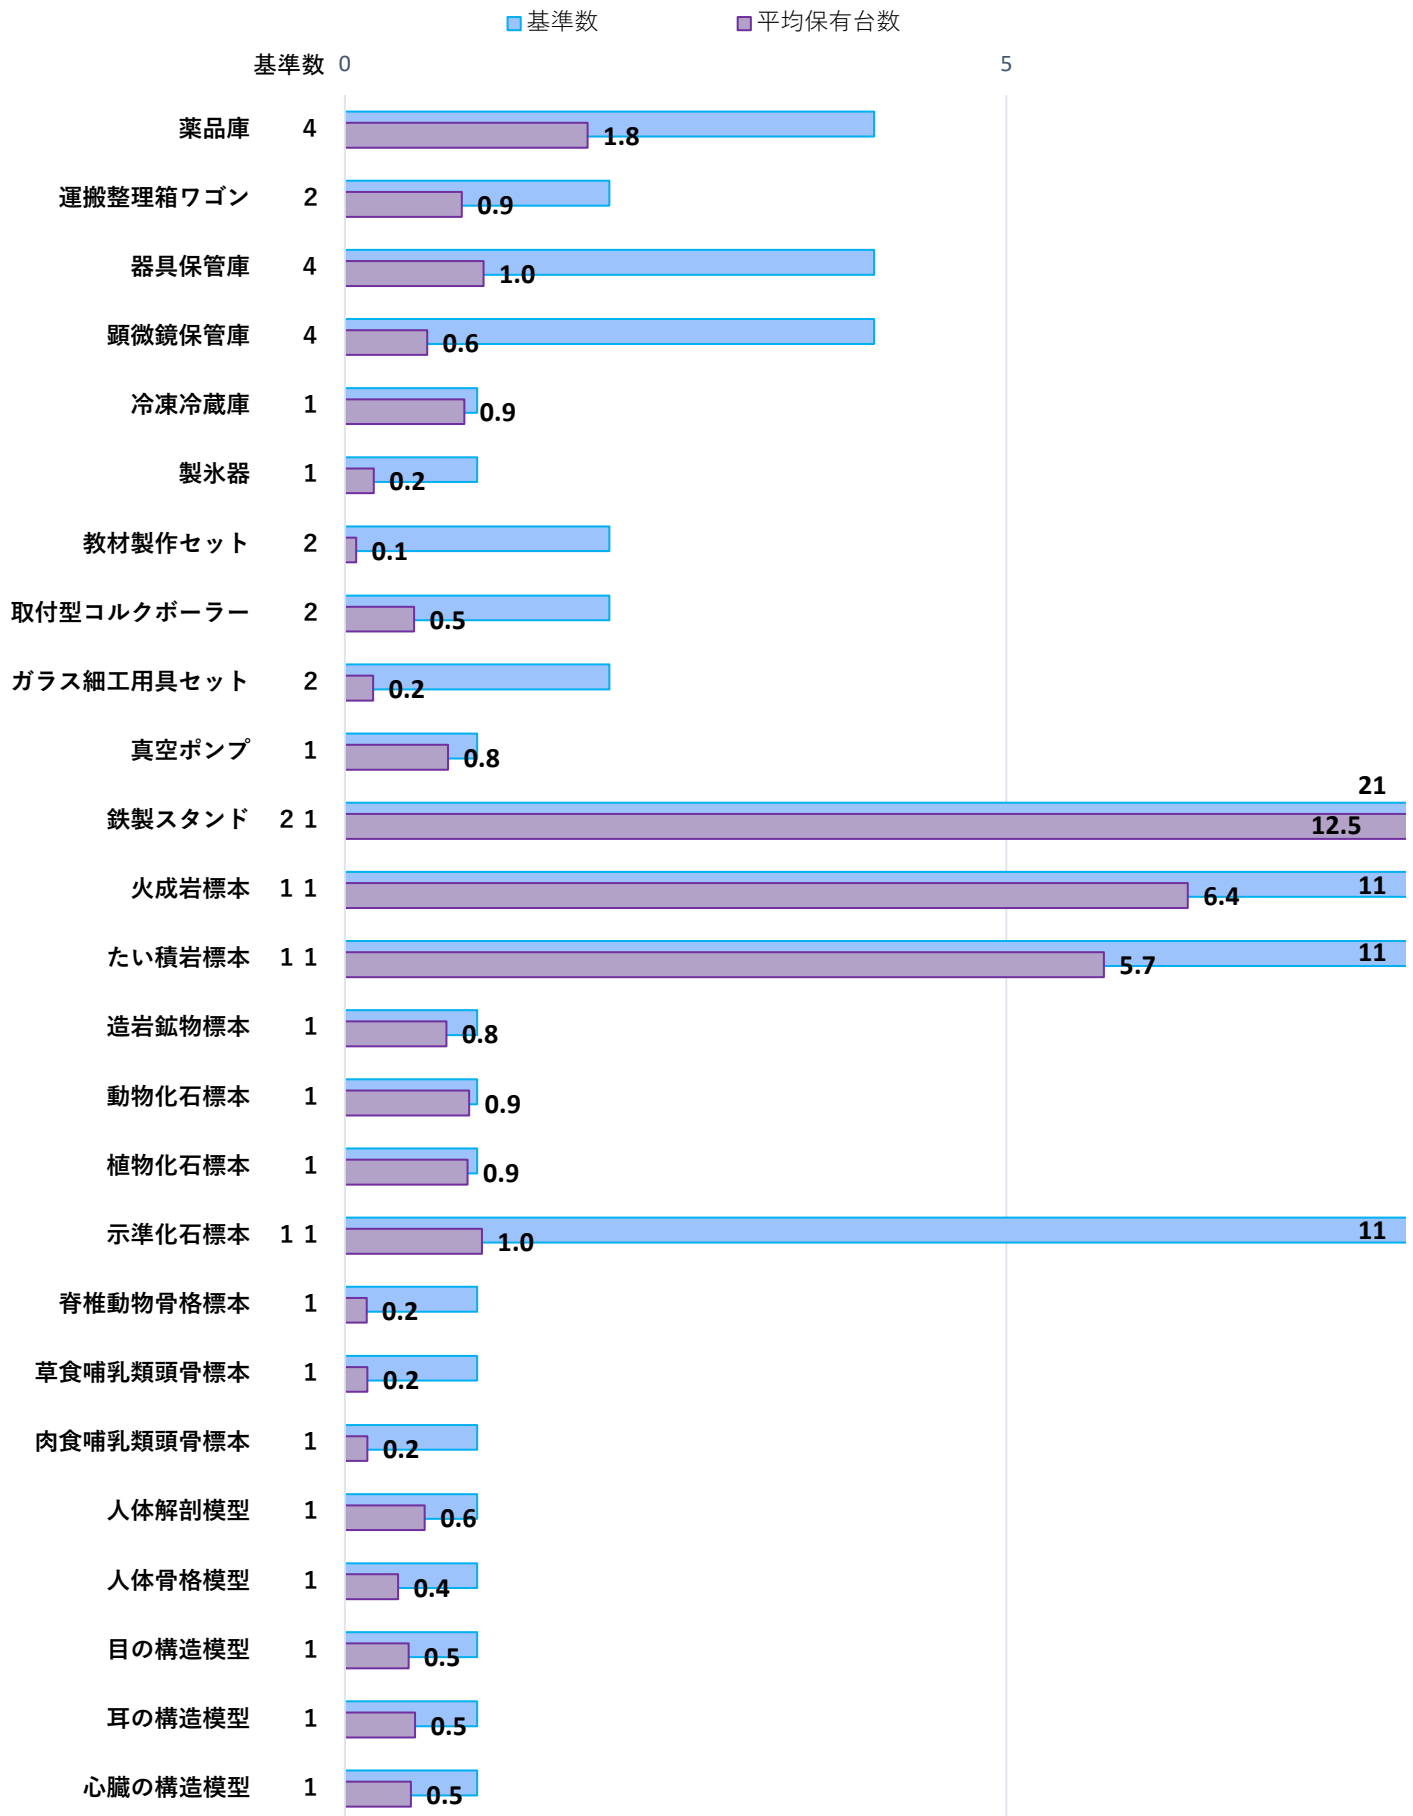

R2年度 中学校理科実験設備品(最重点品目) 保有台数

■ 基準数 ■ 平均保有台数

R2年度 中学校理科実験設備品(最重点品目) 保有台数

R2年度 中学校理科実験設備品(重点品目) 保有台数

R2年度 中学校理科実験設備品(その他の設備品目) 保有台数

R2年度 中学校理科実験設備品(少額設備品目) 保有台数

R2年度 中学校理科実験設備品(少額設備品目) 保有台数