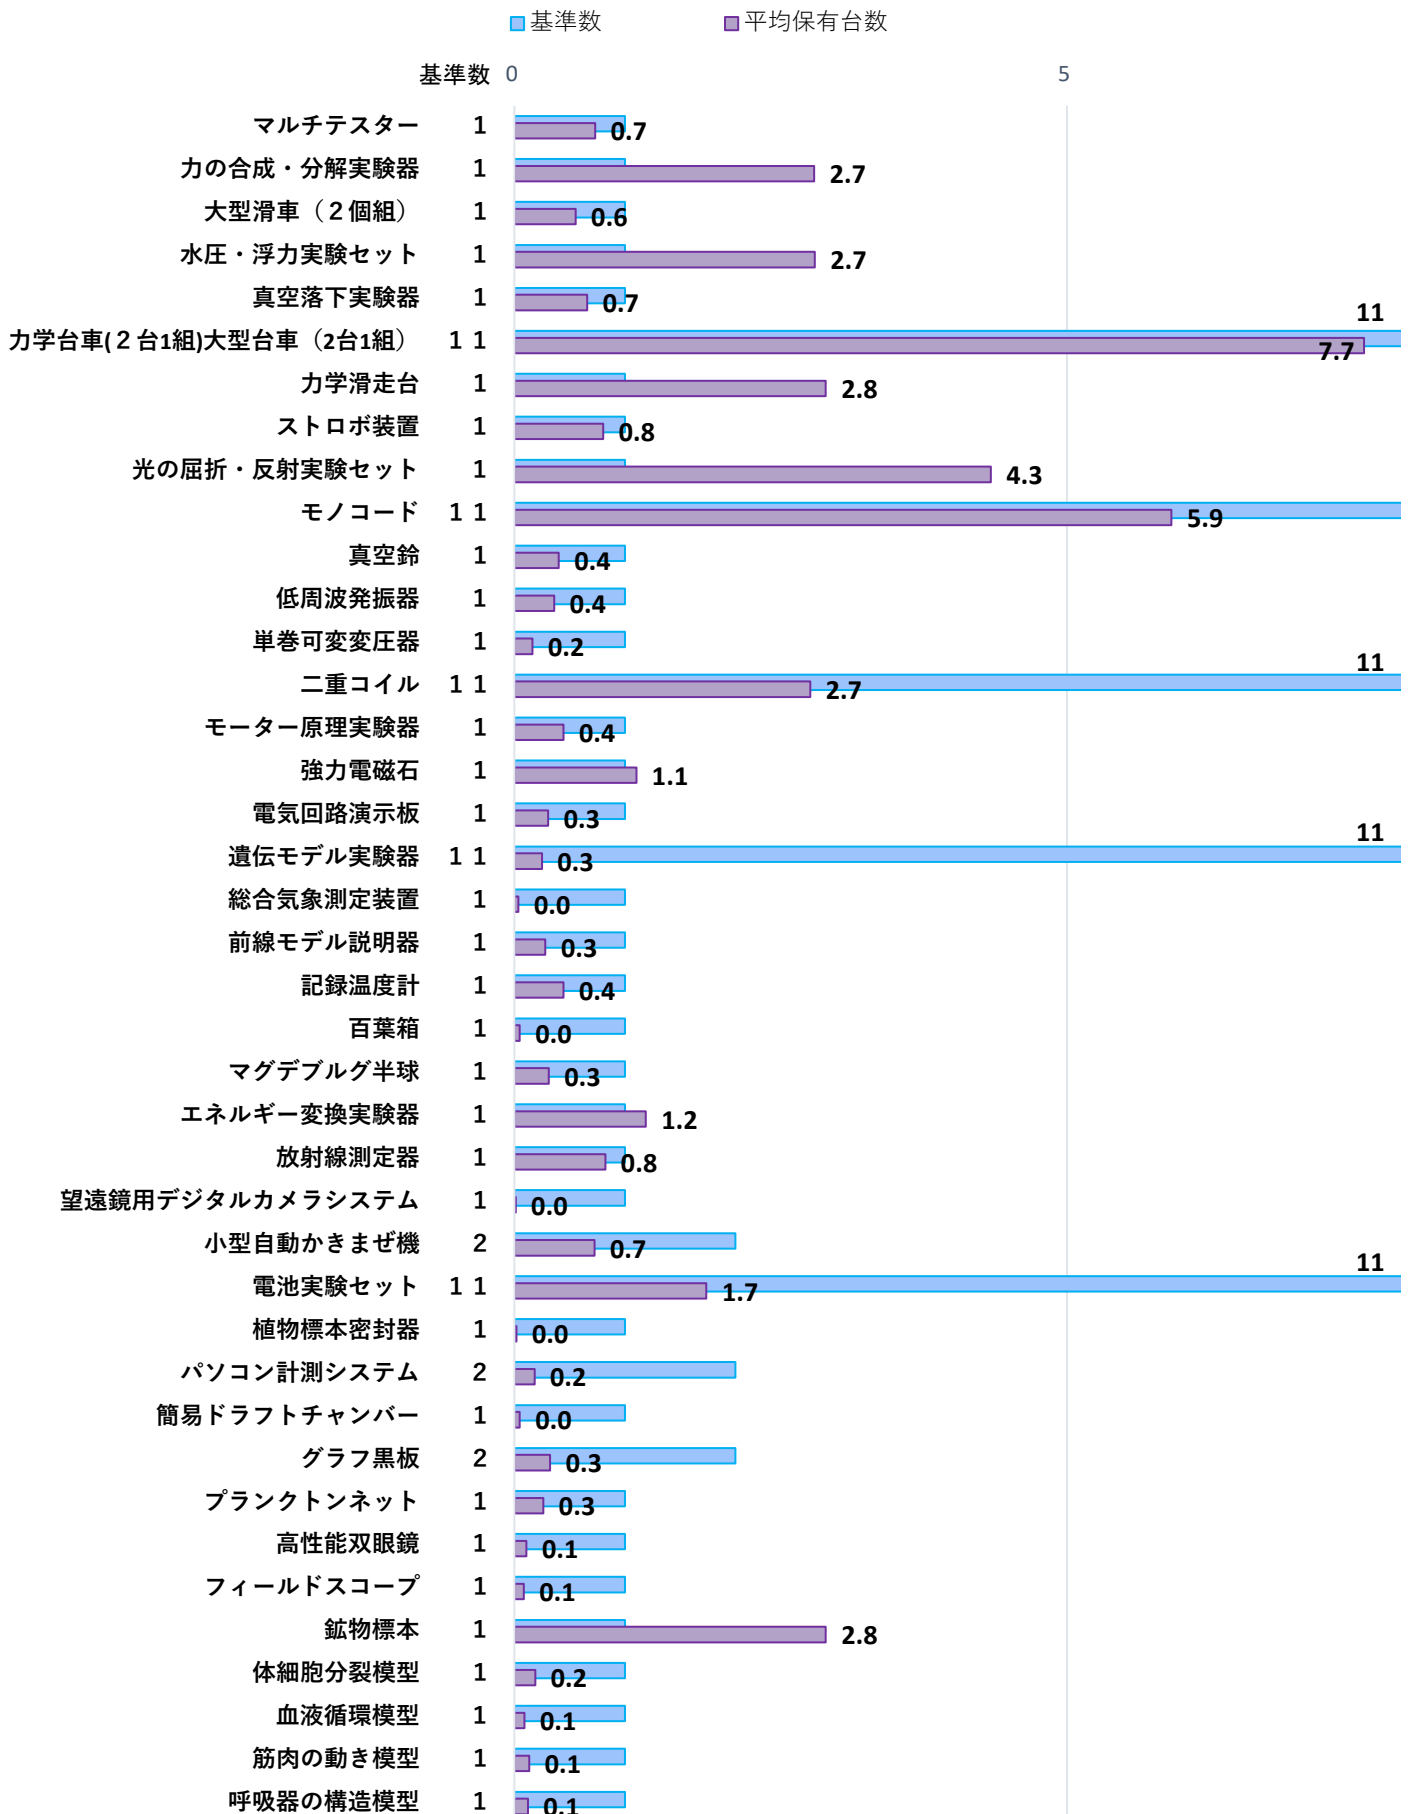

R2年度 中学校理科実験設備品(最重点品目) 保有台数

■ 基準数 ■ 平均保有台数

R2年度 中学校理科実験設備品(最重点品目) 保有台数

R2年度 中学校理科実験設備品(重点品目) 保有台数

R2年度 中学校理科実験設備品(その他の設備品目) 保有台数

R2年度 中学校理科実験設備品(少額設備品目) 保有台数

R2年度 中学校理科実験設備品(少額設備品目) 保有台数