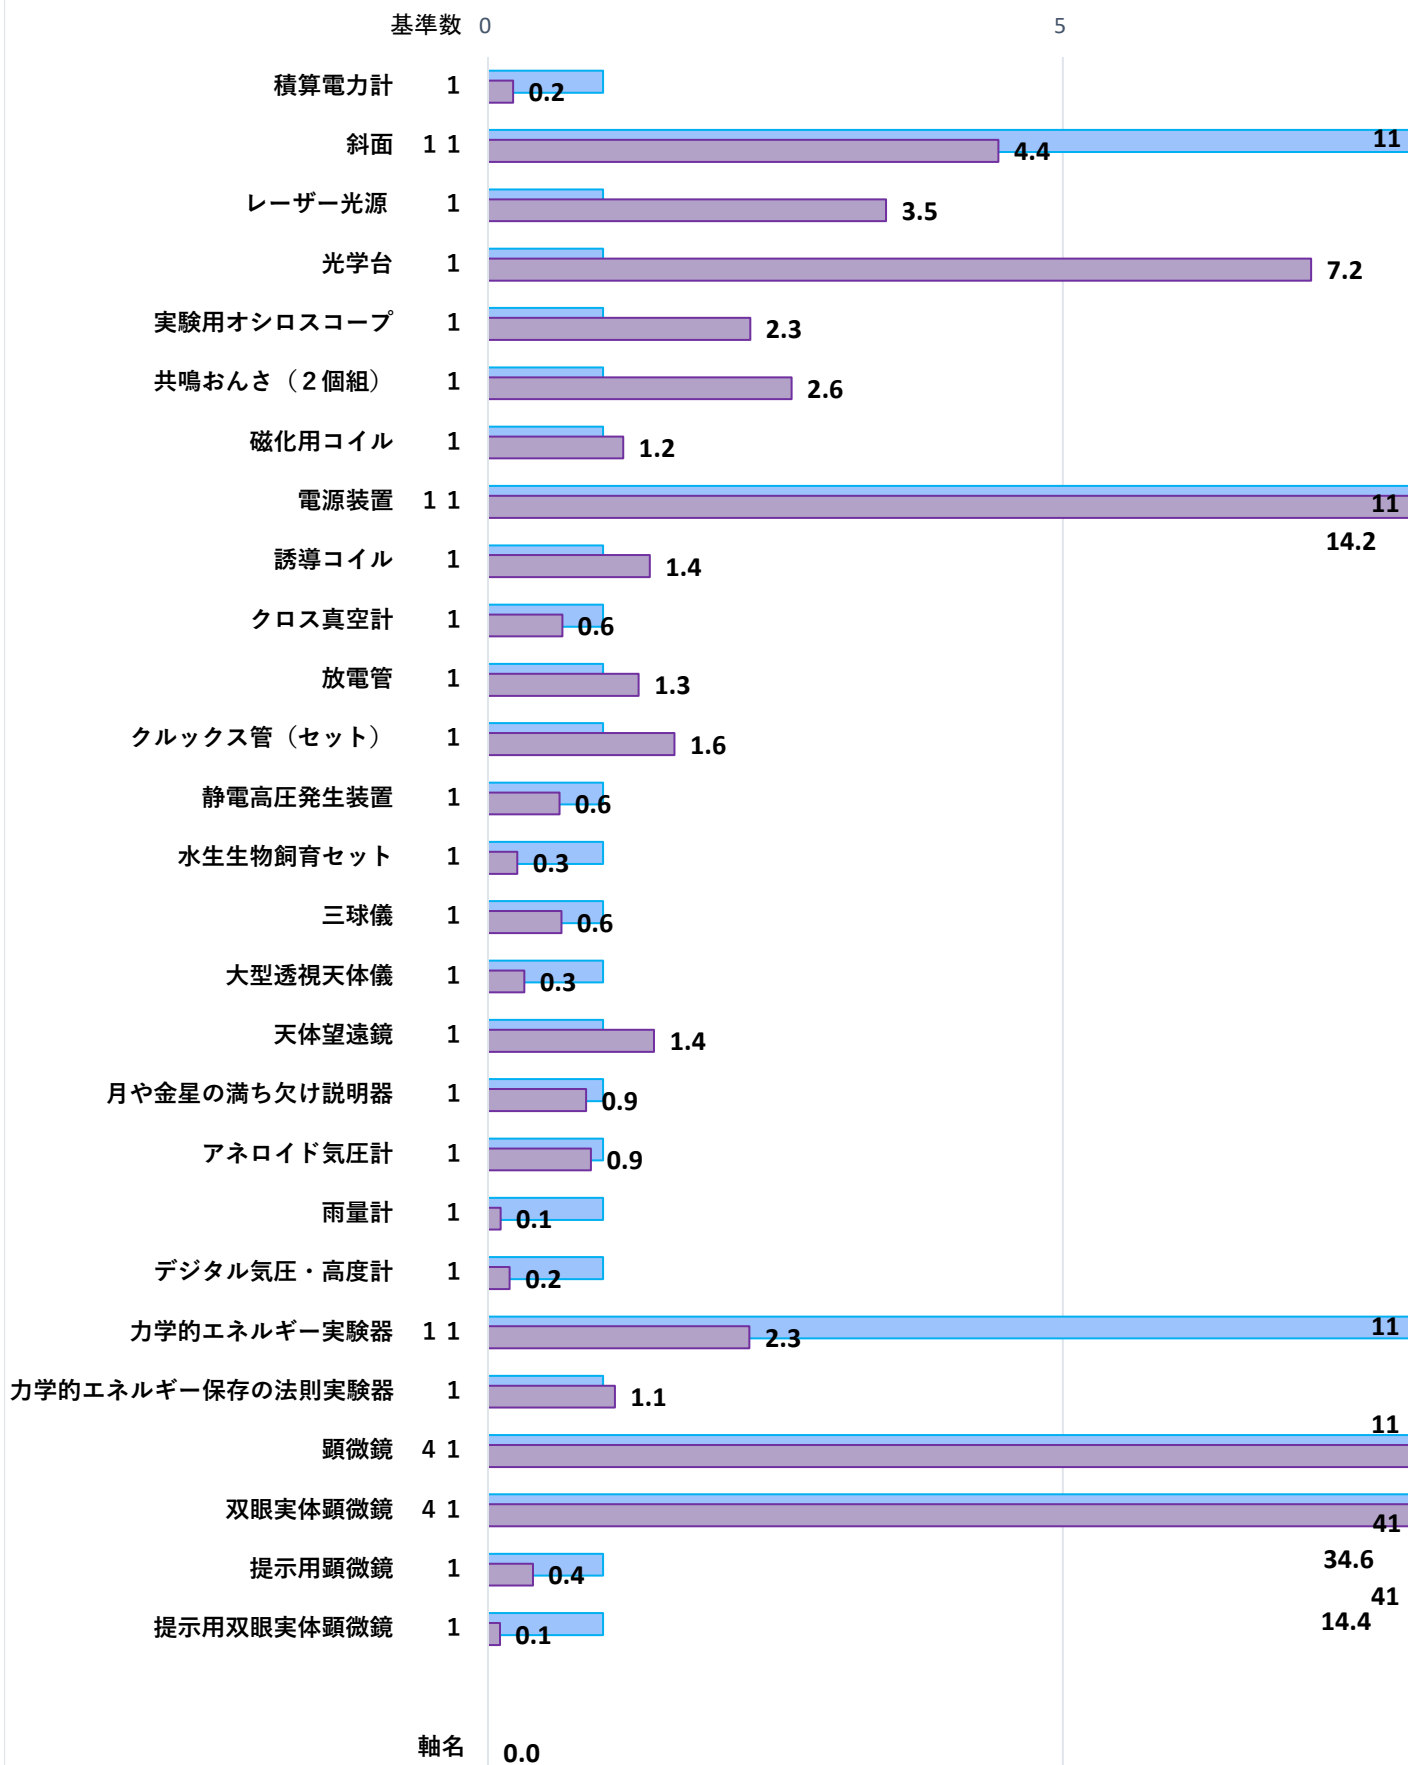

R2年度 中学校理科実験設備品(最重点品目) 保有台数

■ 基準数 ■ 平均保有台数

R2年度 中学校理科実験設備品(最重点品目) 保有台数

R2年度 中学校理科実験設備品(重点品目) 保有台数

R2年度 中学校理科実験設備品(その他の設備品目) 保有台数

R2年度 中学校理科実験設備品(少額設備品目) 保有台数

R2年度 中学校理科実験設備品(少額設備品目) 保有台数