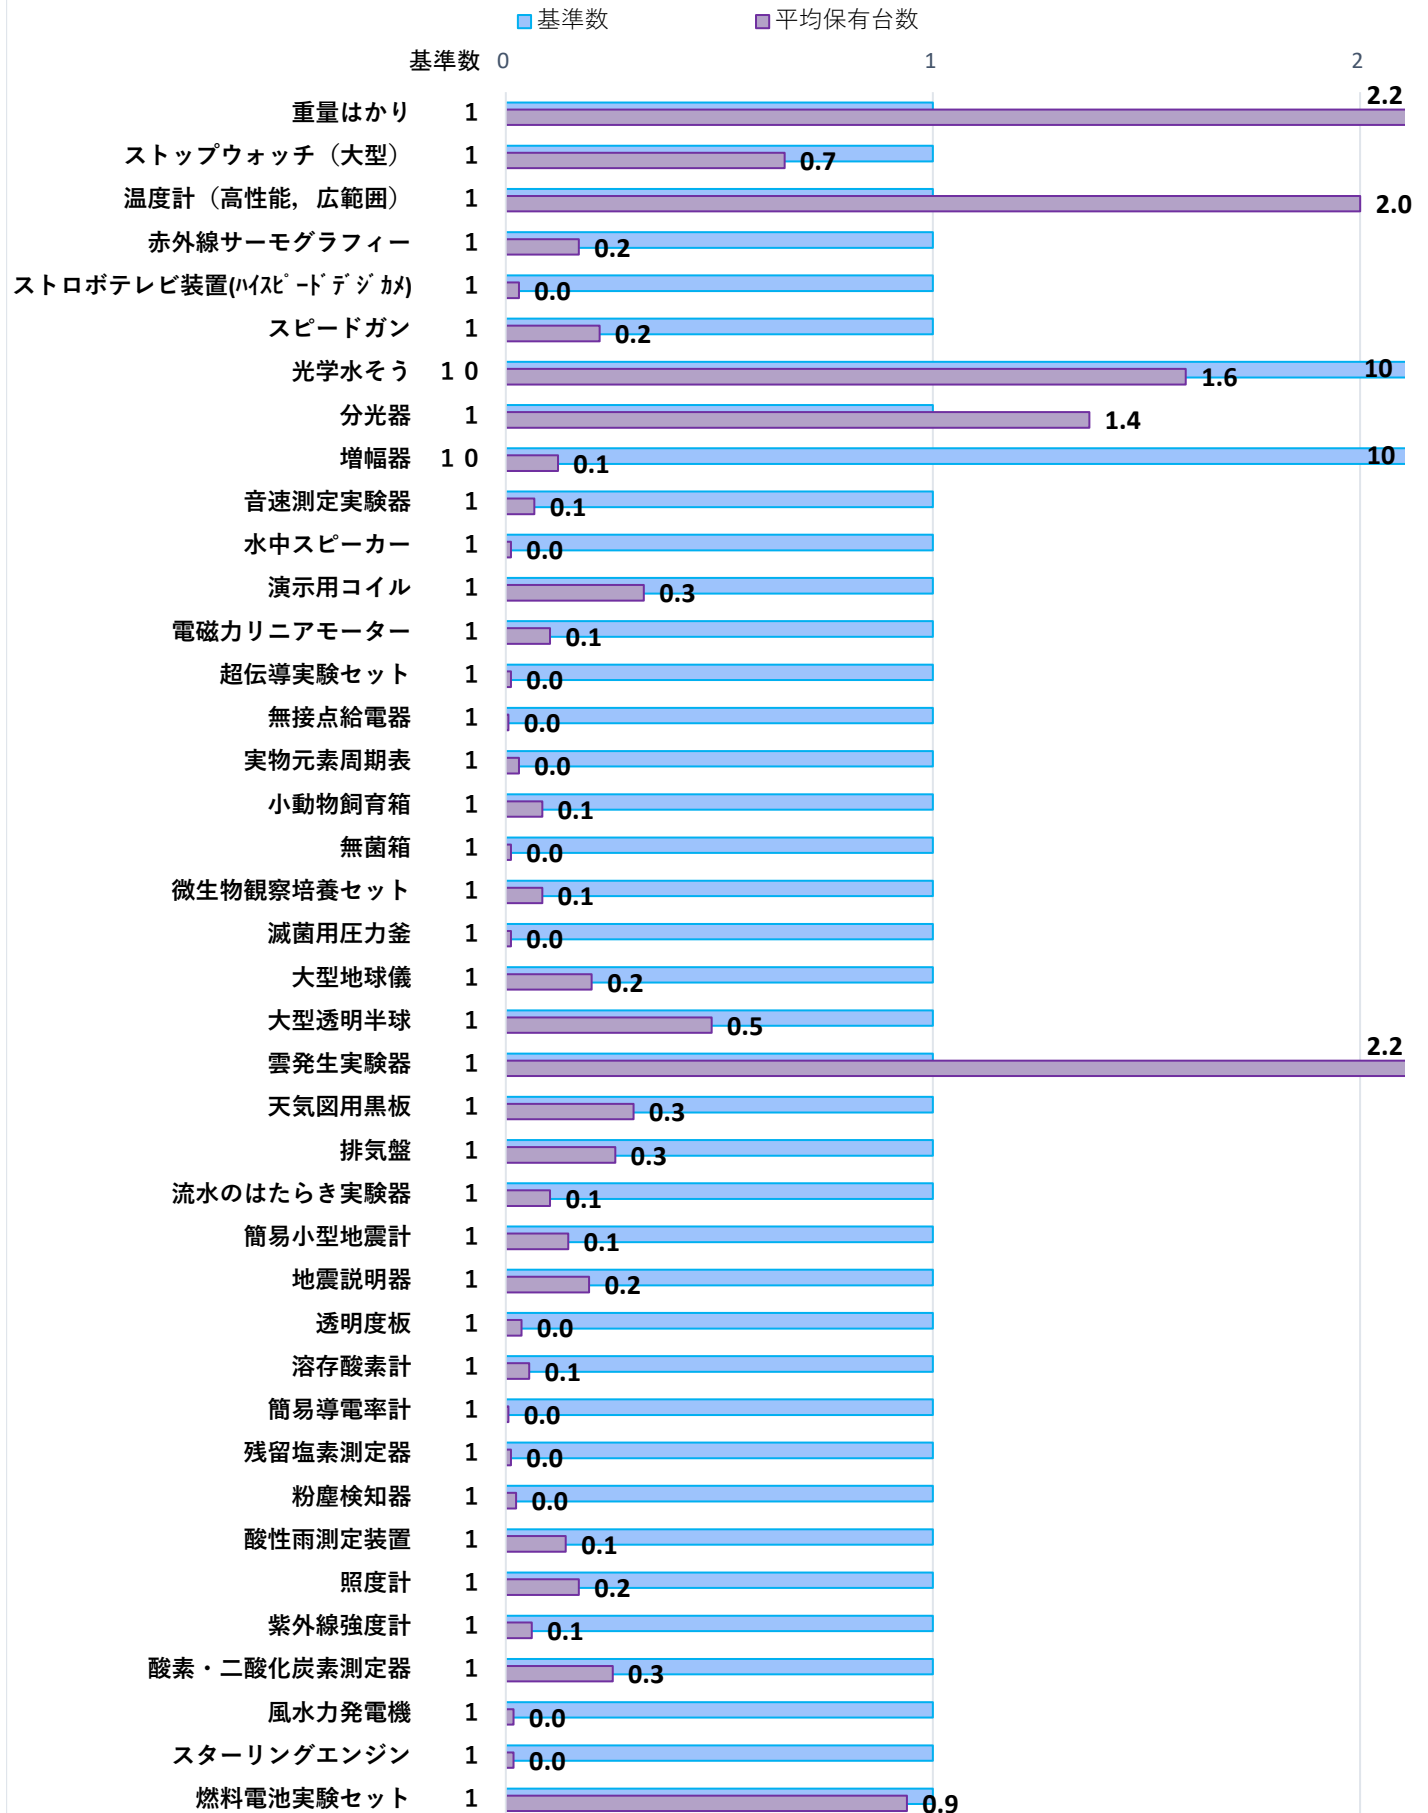

R2年度 中学校理科実験設備品(最重点品目) 保有台数

■ 基準数 ■ 平均保有台数

R2年度 中学校理科実験設備品(最重点品目) 保有台数

R2年度 中学校理科実験設備品(重点品目) 保有台数

R2年度 中学校理科実験設備品(その他の設備品目) 保有台数

R2年度 中学校理科実験設備品(少額設備品目) 保有台数

R2年度 中学校理科実験設備品(少額設備品目) 保有台数