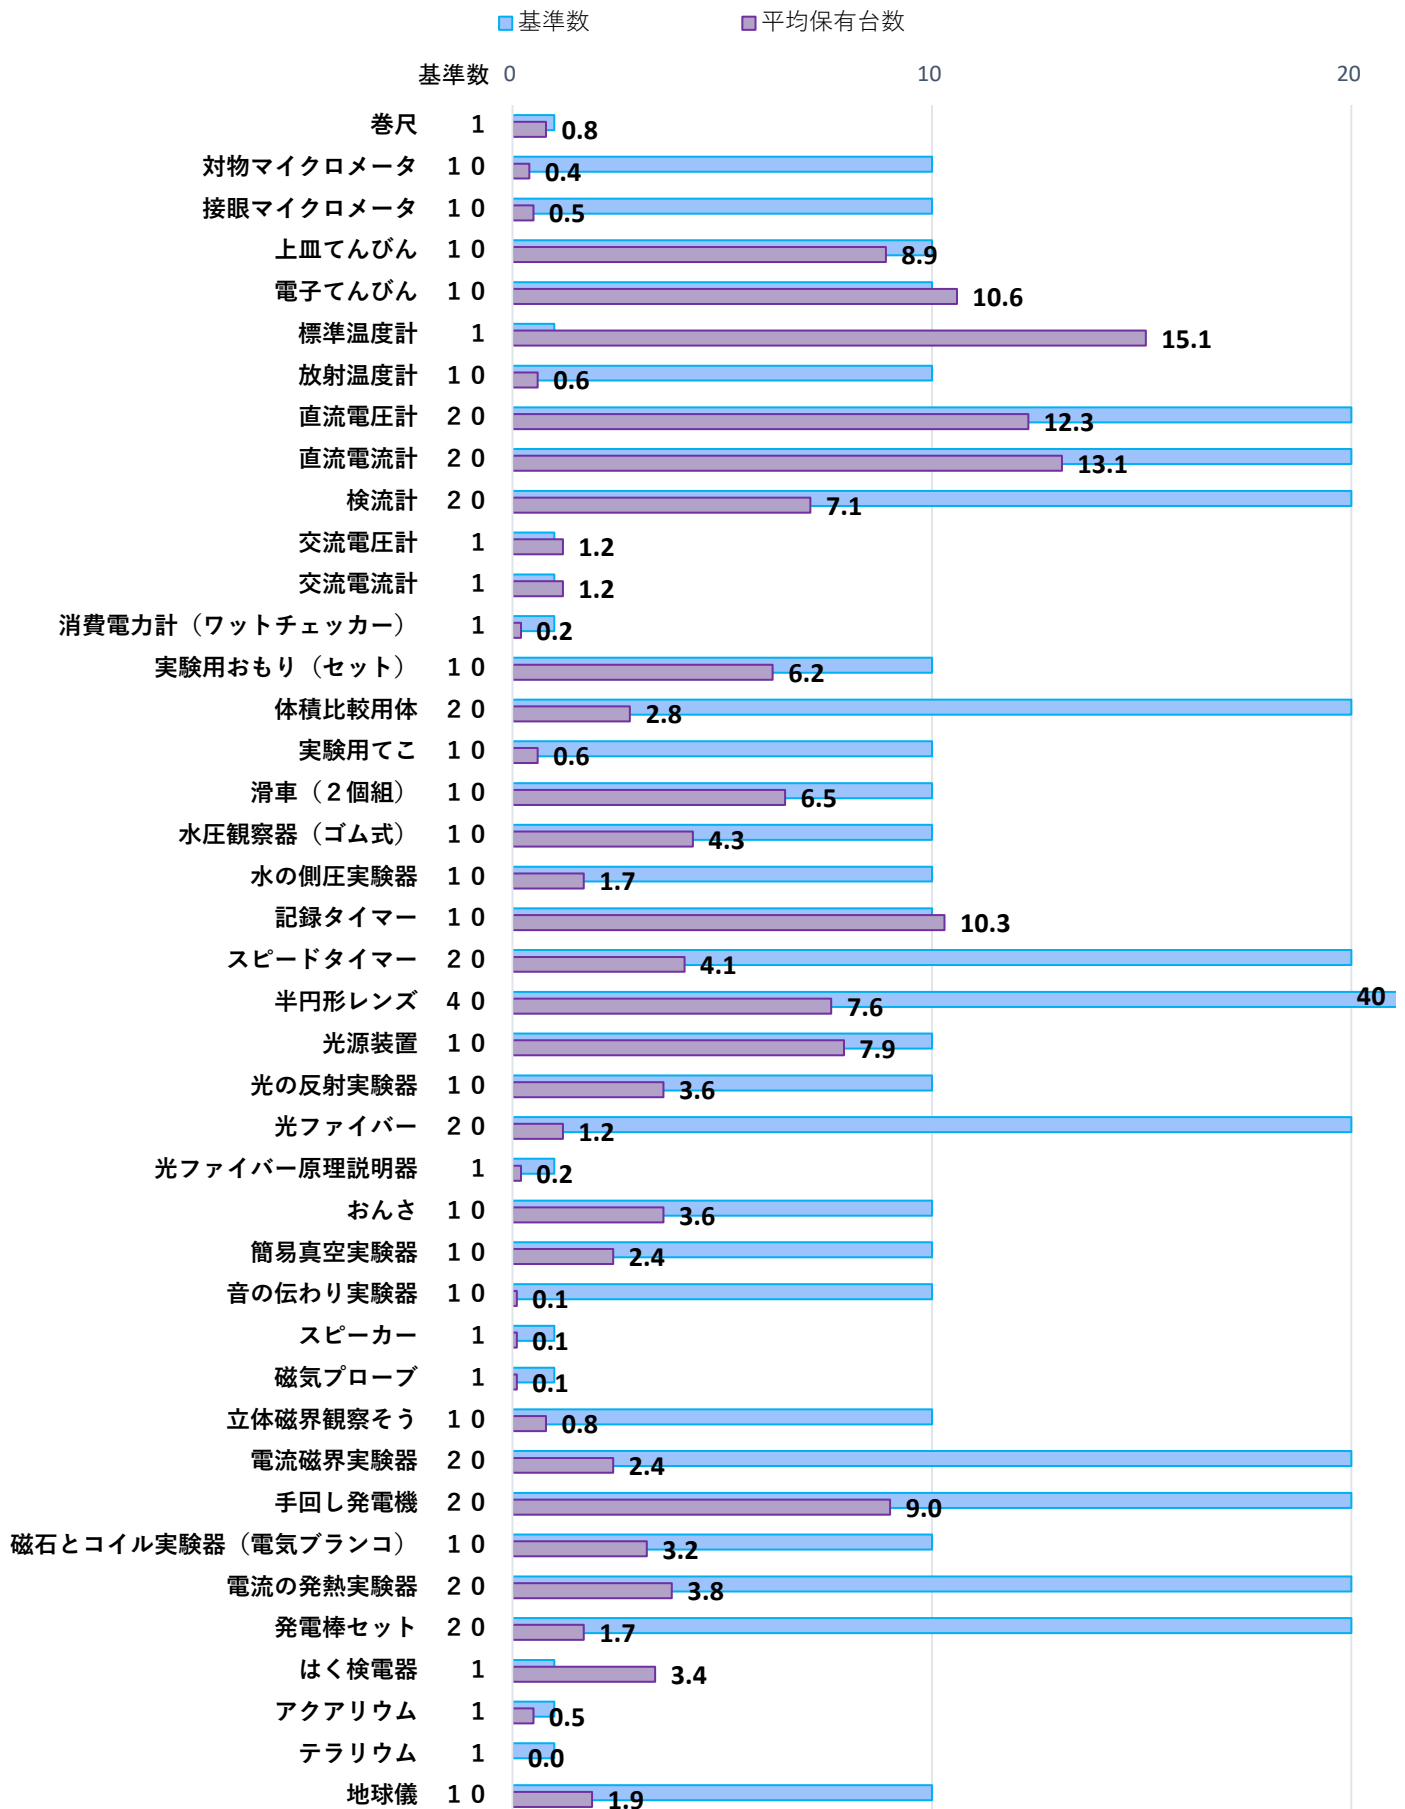

R3年度 中学校理科実験設備品(最重点品目) 保有台数

■ 基準数 ■ 平均保有台数

R3年度 中学校理科実験設備品(最重点品目) 保有台数

R3年度 中学校理科実験設備品(重点品目) 保有台数

■ 基準数 ■ 平均保有台数

R3年度 中学校理科実験設備品(その他の設備品目) 保有台数

R3年度 中学校理科実験設備品(その他の設備品目) 保有台数

R3年度 中学校理科実験設備品(少額設備品目) 保有台数