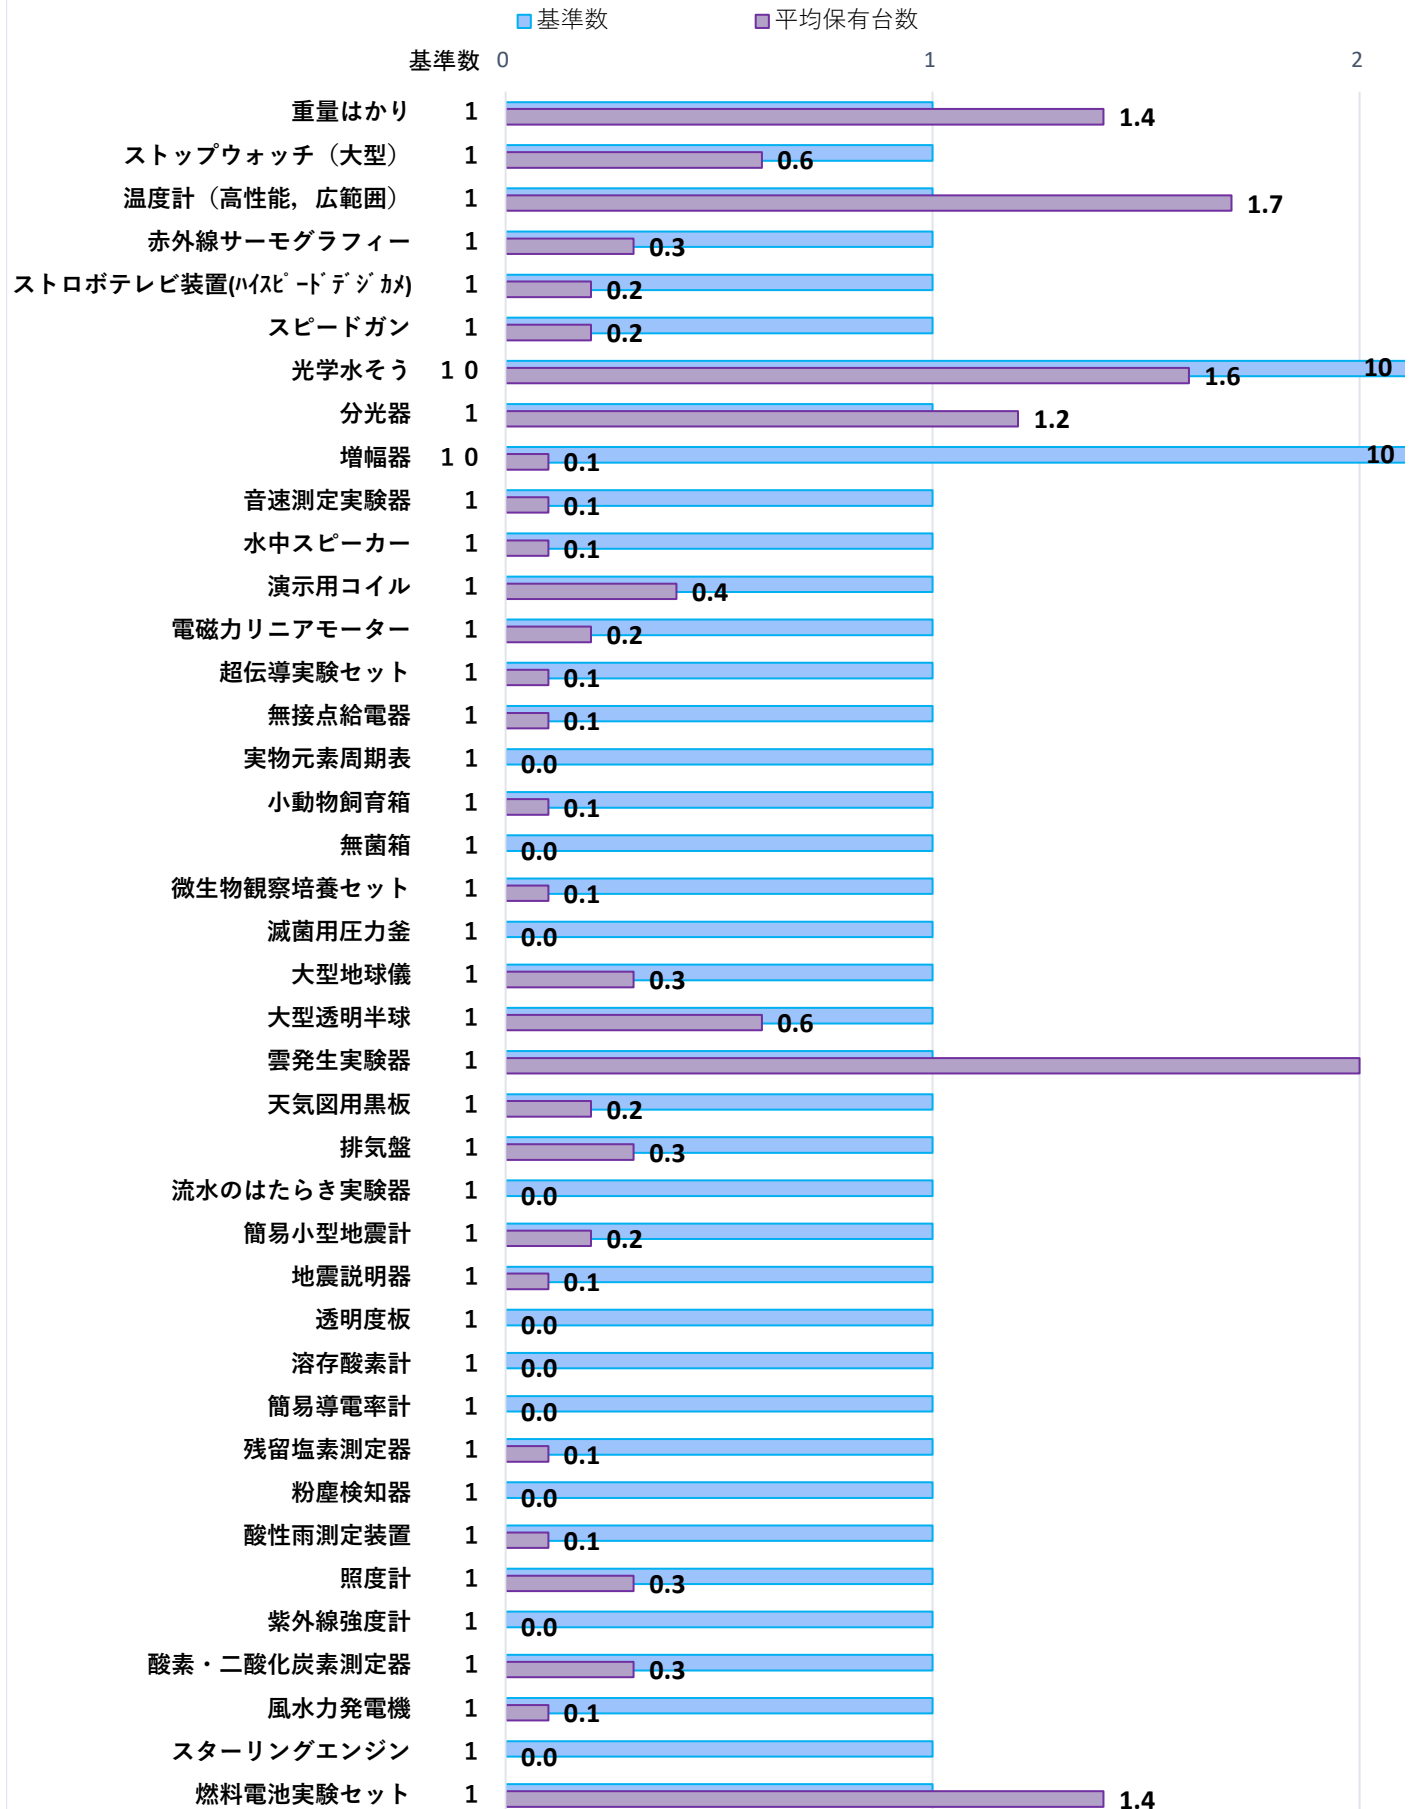

R3年度 中学校理科実験設備品(最重点品目) 保有台数

■ 基準数 ■ 平均保有台数

R3年度 中学校理科実験設備品(最重点品目) 保有台数

R3年度 中学校理科実験設備品(重点品目) 保有台数

■ 基準数 ■ 平均保有台数

R3年度 中学校理科実験設備品(その他の設備品目) 保有台数

R3年度 中学校理科実験設備品(その他の設備品目) 保有台数

R3年度 中学校理科実験設備品(少額設備品目) 保有台数