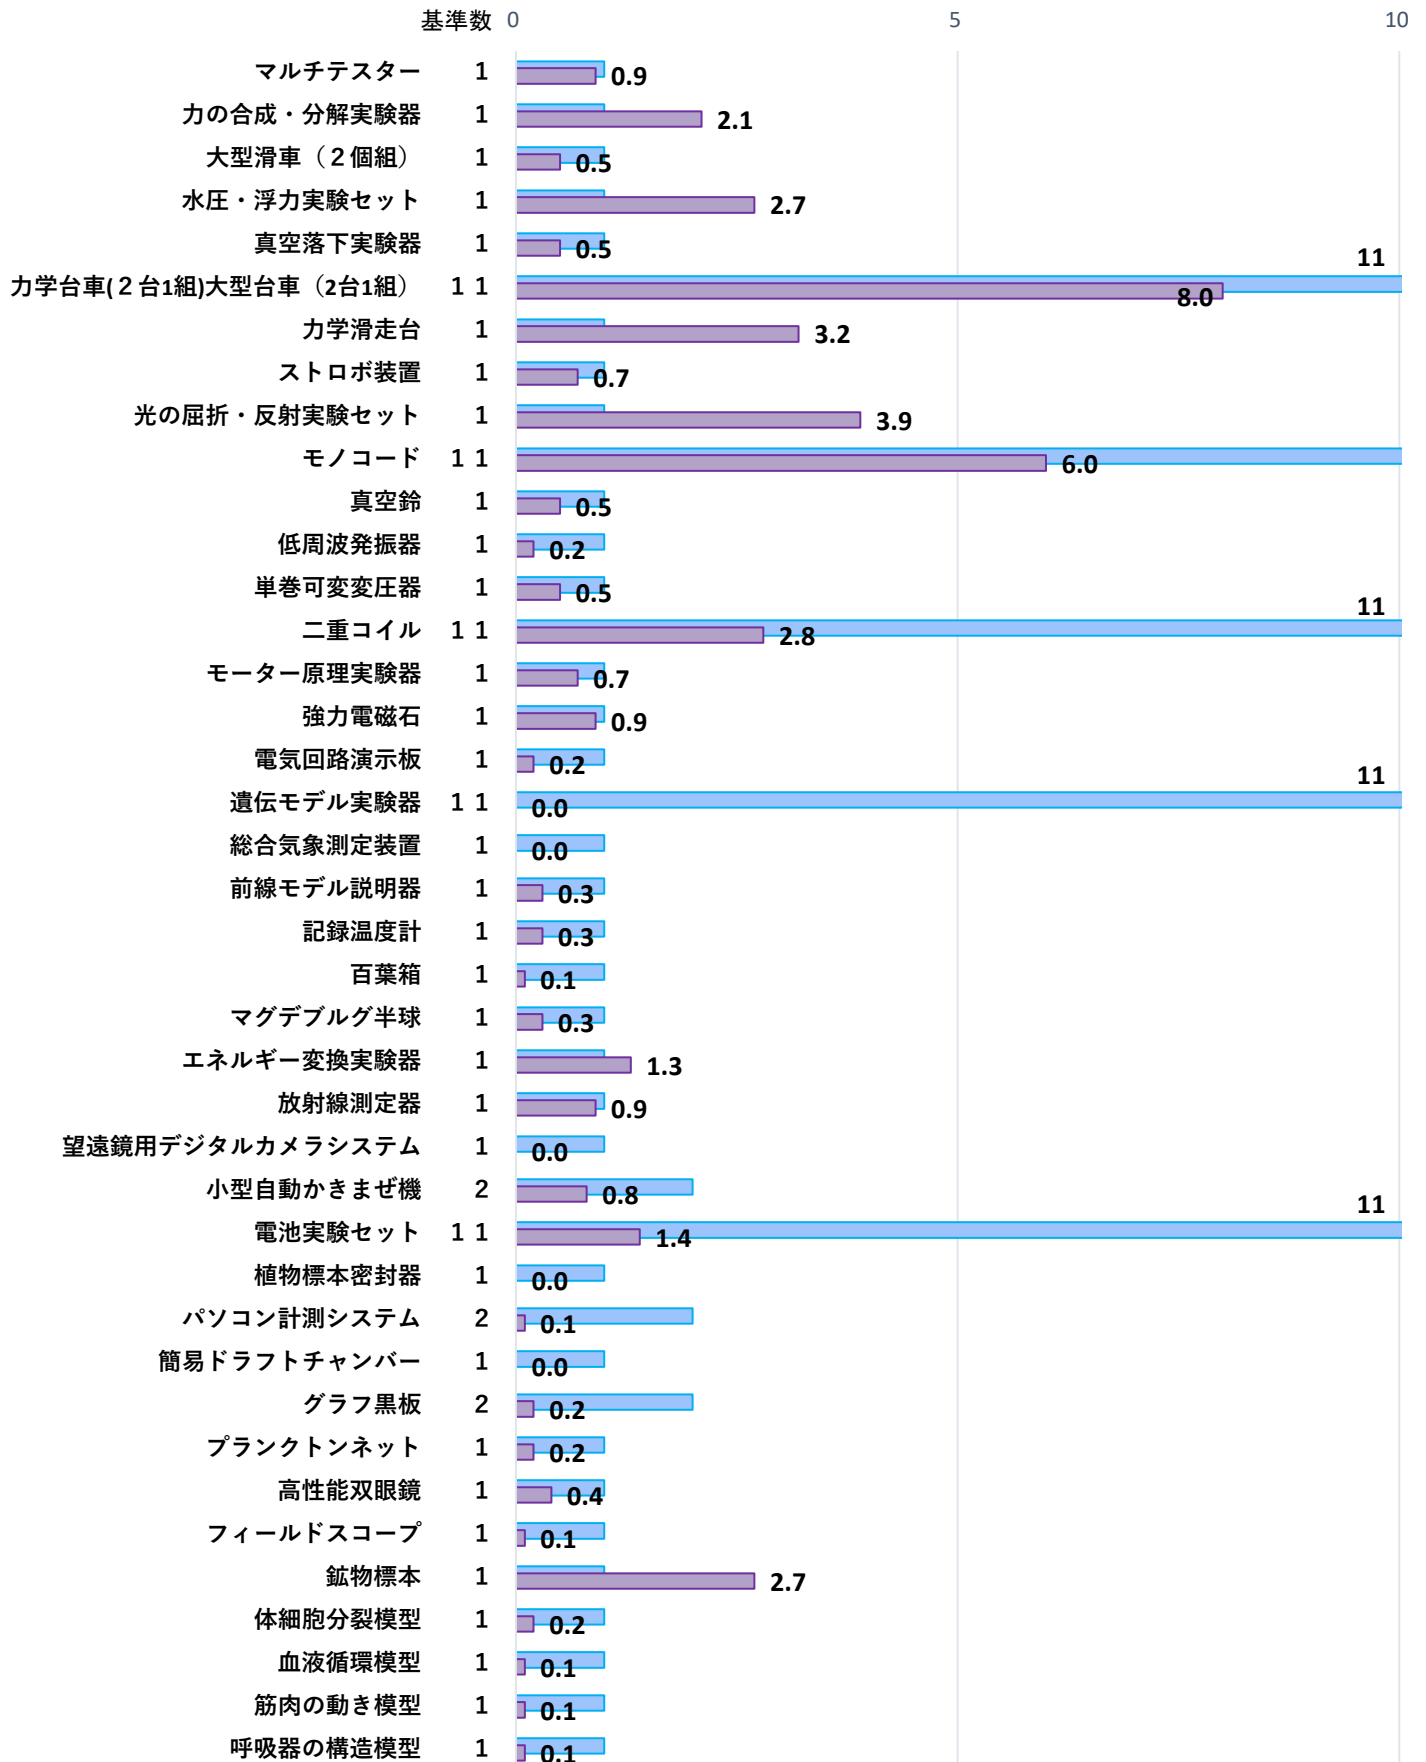

R3年度 中学校理科実験設備品(最重点品目) 保有台数

■ 基準数 ■ 平均保有台数

R3年度 中学校理科実験設備品(最重点品目) 保有台数

R3年度 中学校理科実験設備品(重点品目) 保有台数

■ 基準数 ■ 平均保有台数

R3年度 中学校理科実験設備品(その他の設備品目) 保有台数

R3年度 中学校理科実験設備品(その他の設備品目) 保有台数

R3年度 中学校理科実験設備品(少額設備品目) 保有台数