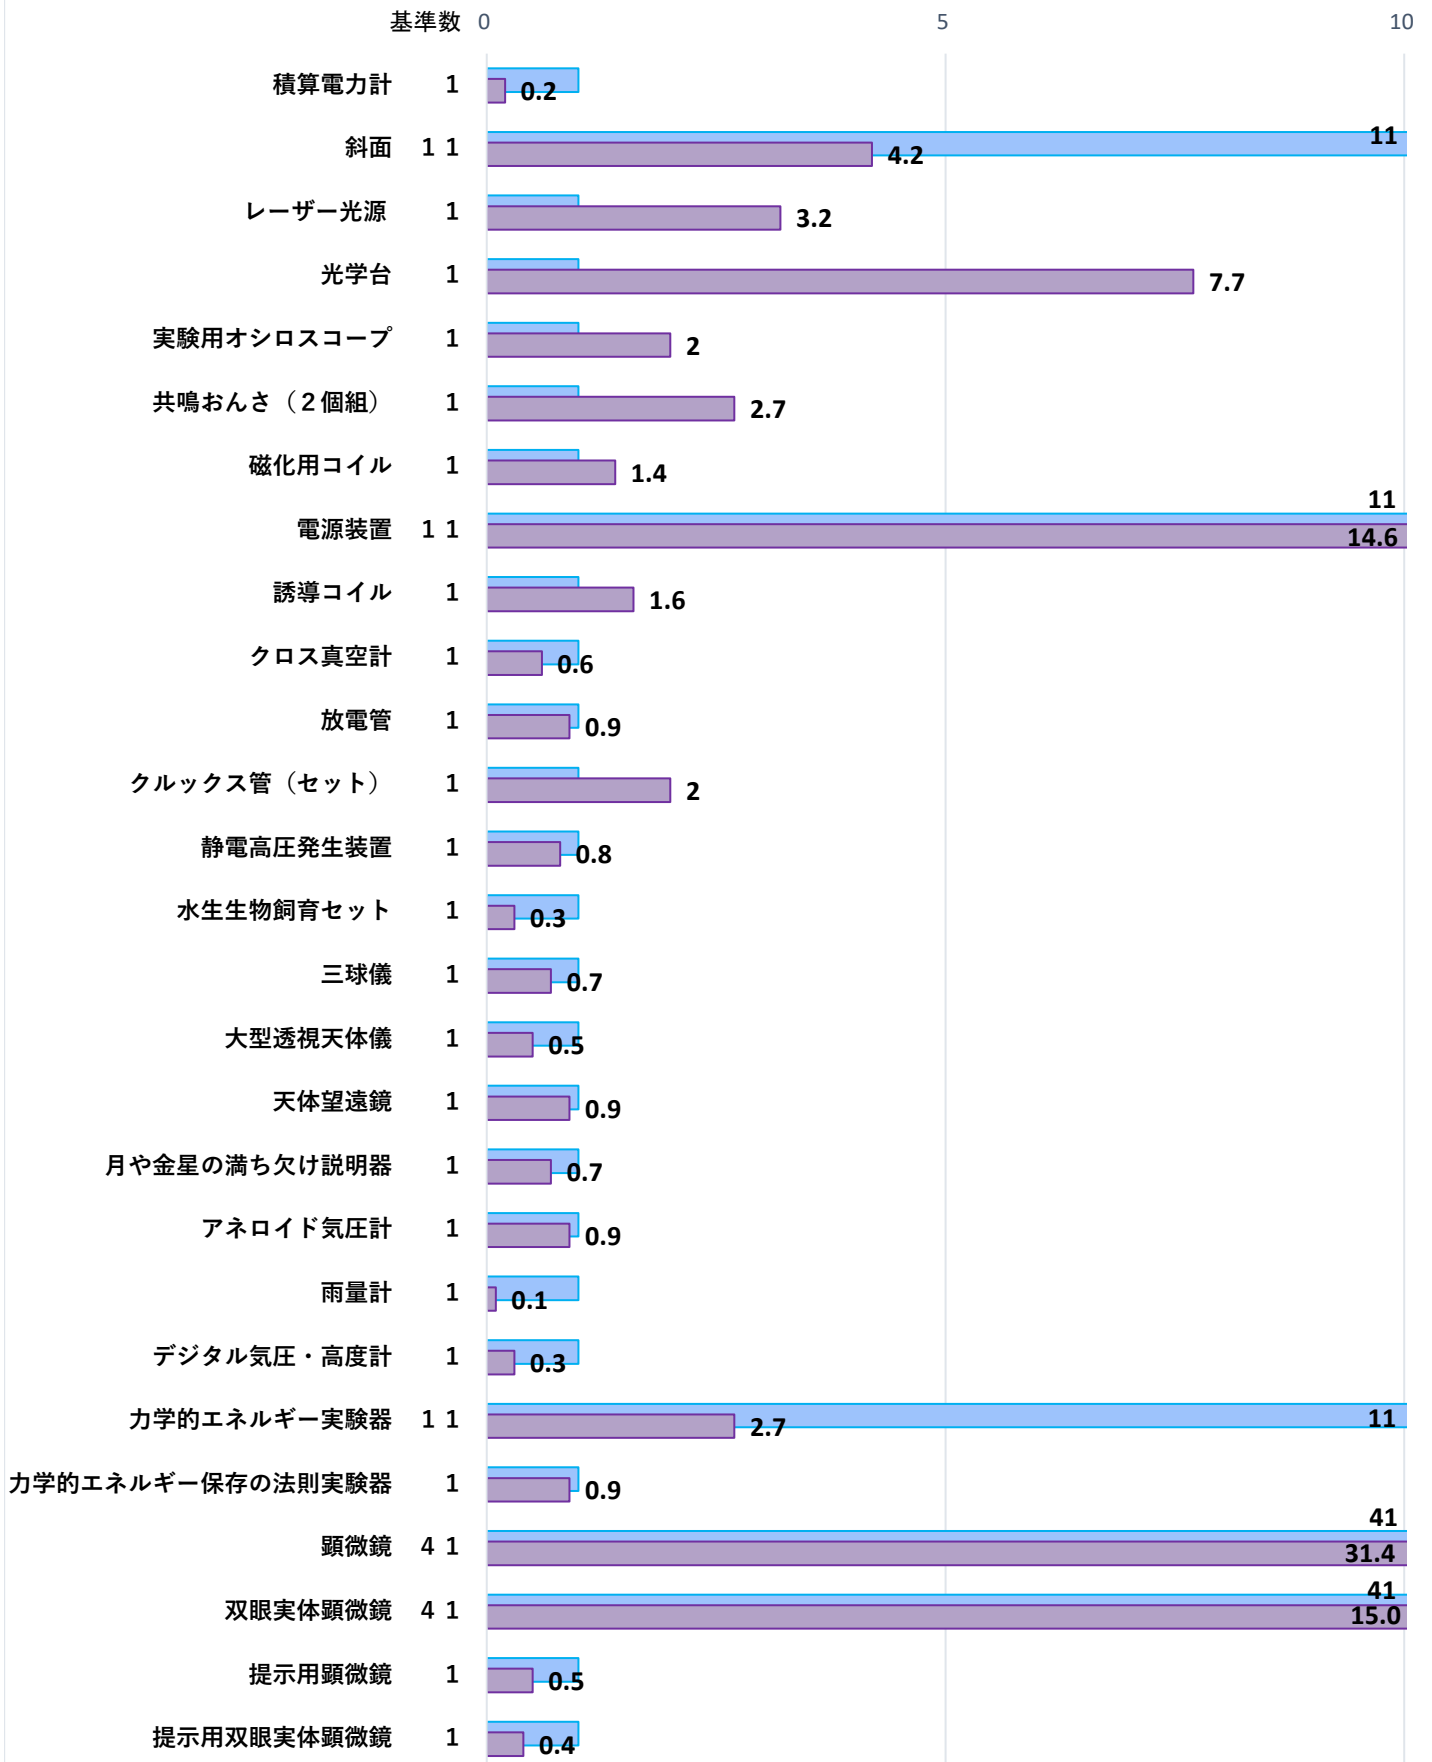

R3年度 中学校理科実験設備品(最重点品目) 保有台数

■ 基準数 ■ 平均保有台数

R3年度 中学校理科実験設備品(最重点品目) 保有台数

R3年度 中学校理科実験設備品(重点品目) 保有台数

■ 基準数 ■ 平均保有台数

R3年度 中学校理科実験設備品(その他の設備品目) 保有台数

R3年度 中学校理科実験設備品(その他の設備品目) 保有台数

R3年度 中学校理科実験設備品(少額設備品目) 保有台数