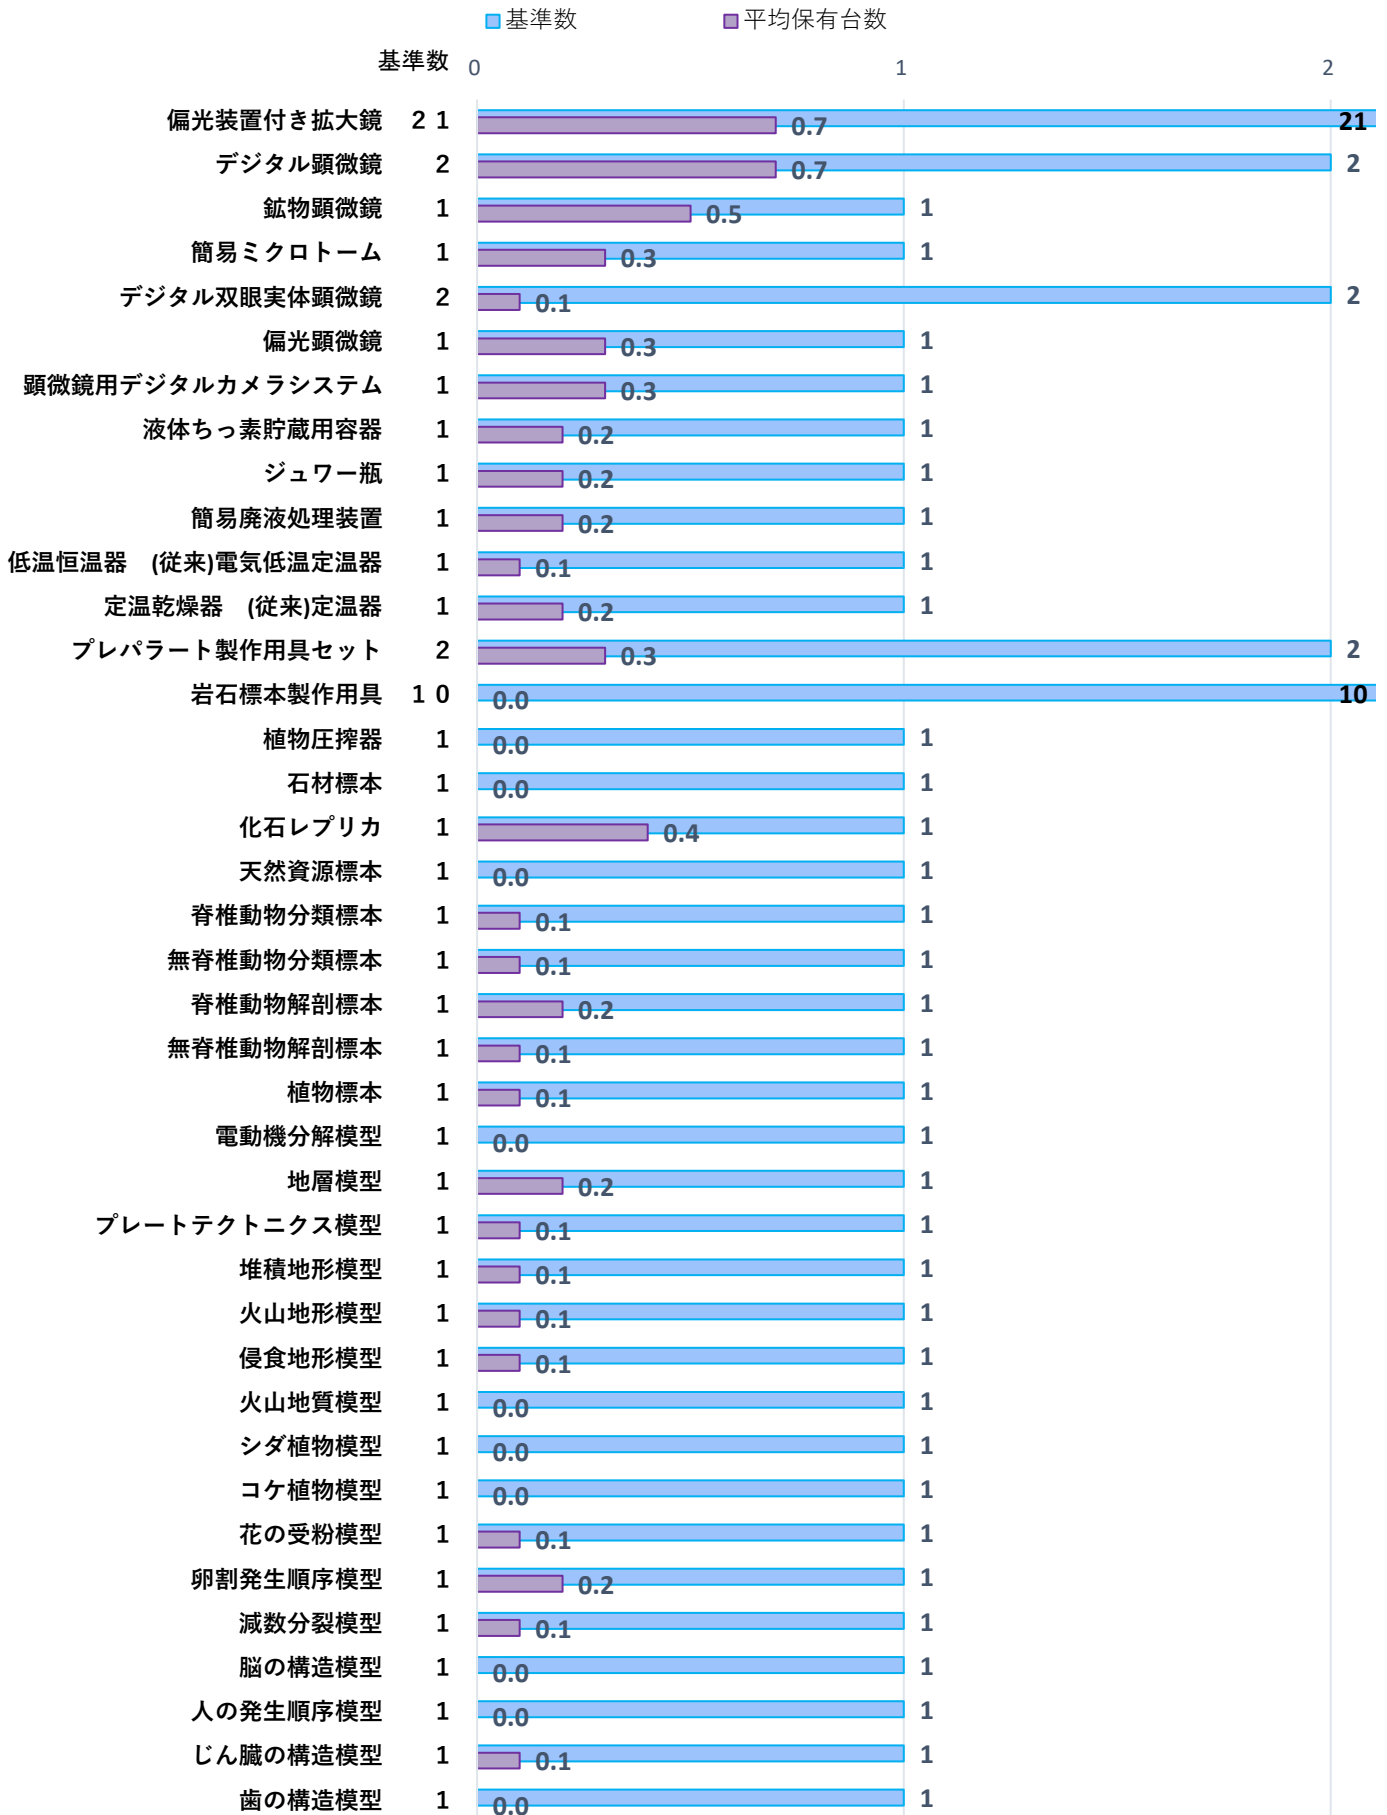

R3年度 中学校理科実験設備品(最重点品目) 保有台数

■ 基準数 ■ 平均保有台数

R3年度 中学校理科実験設備品(最重点品目) 保有台数

R3年度 中学校理科実験設備品(重点品目) 保有台数

■ 基準数 ■ 平均保有台数

R3年度 中学校理科実験設備品(その他の設備品目) 保有台数

R3年度 中学校理科実験設備品(その他の設備品目) 保有台数

R3年度 中学校理科実験設備品(少額設備品目) 保有台数