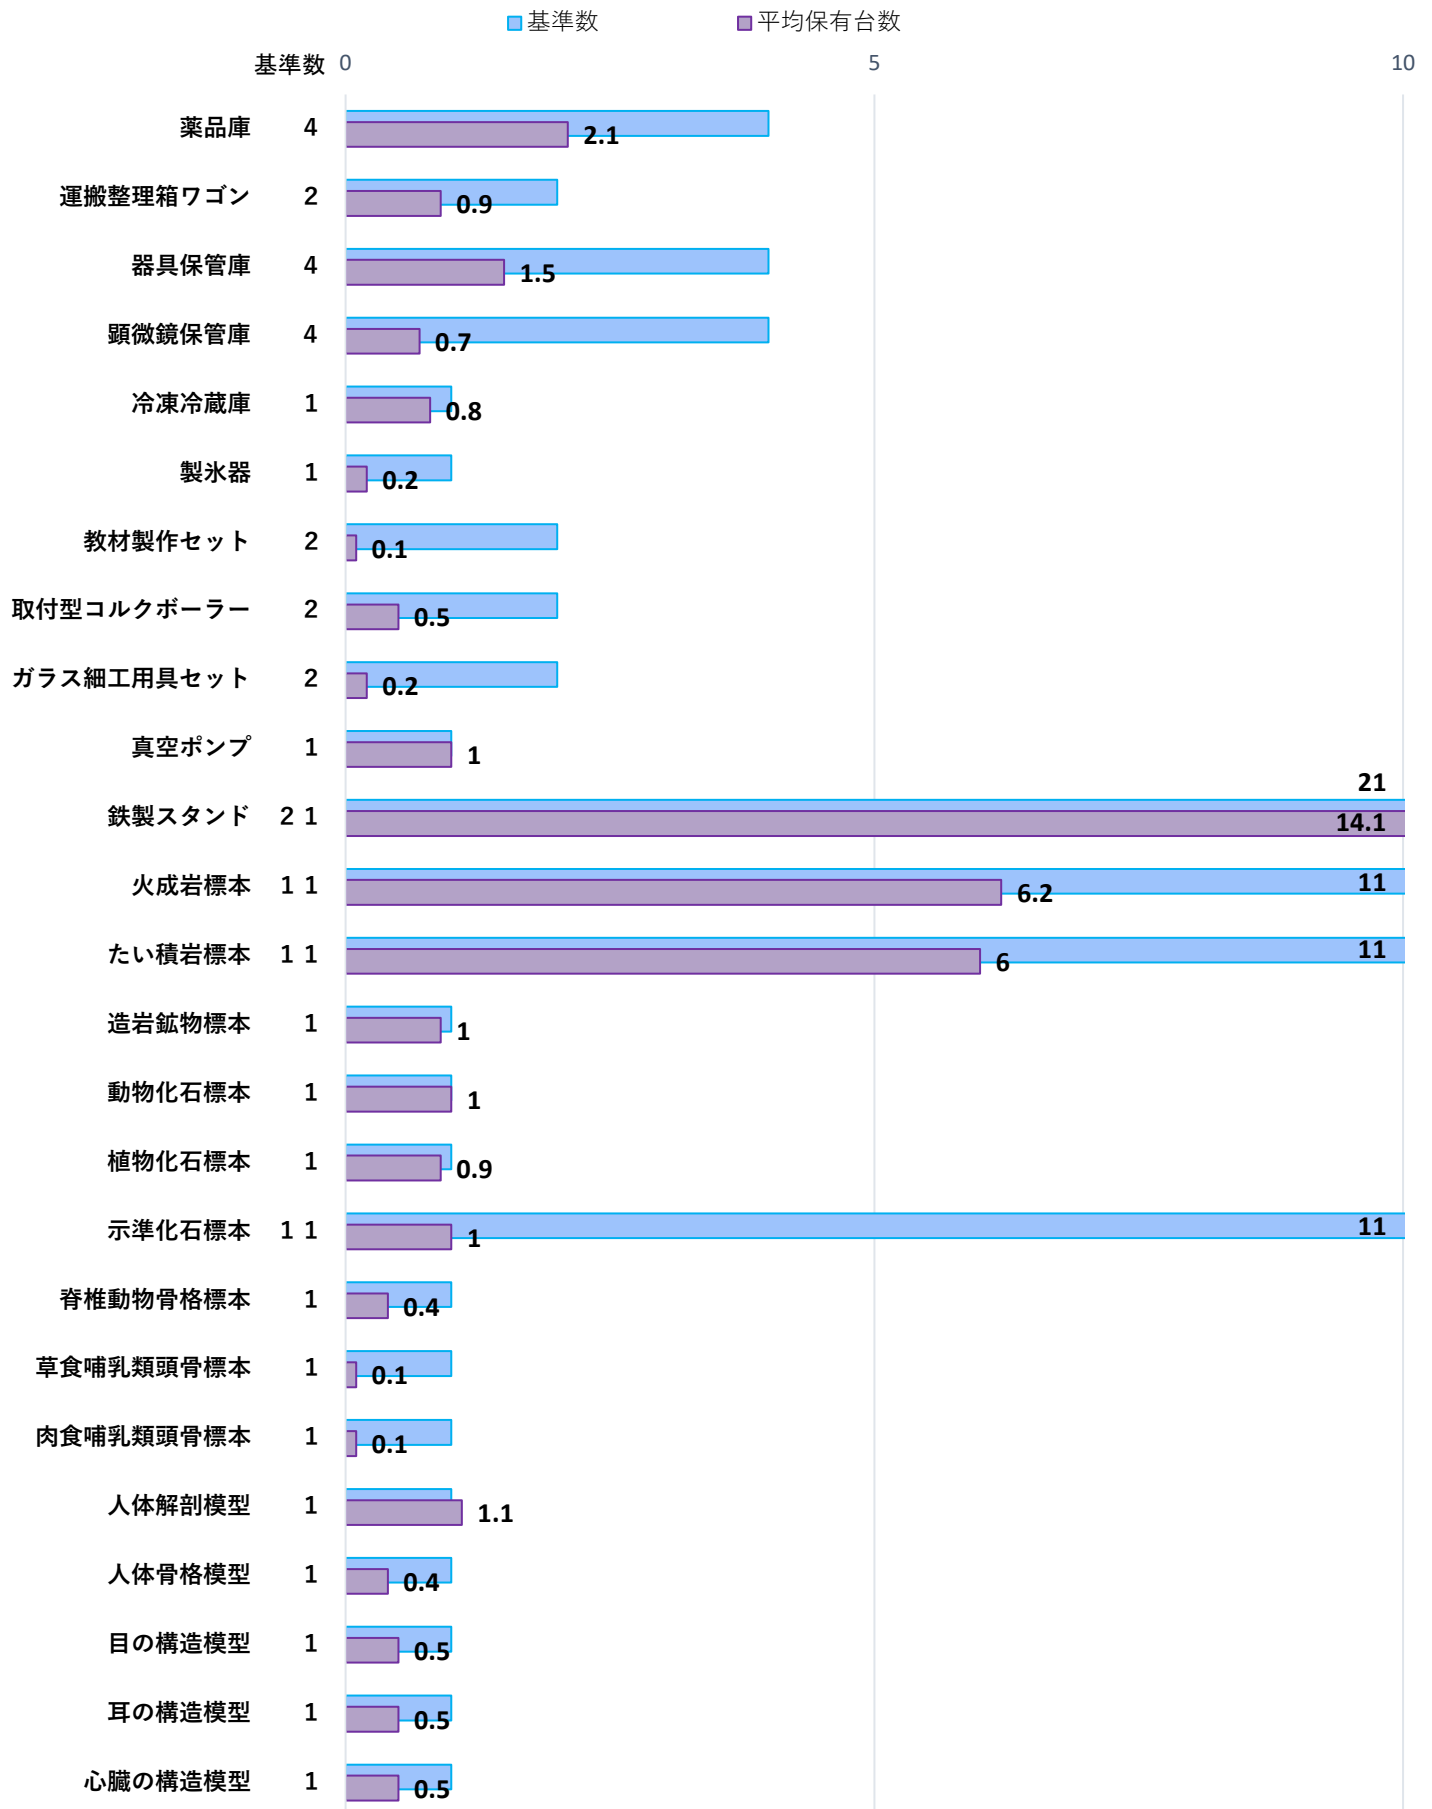

R3年度 中学校理科実験設備品(最重点品目) 保有台数

■ 基準数 ■ 平均保有台数

R3年度 中学校理科実験設備品(最重点品目) 保有台数

R3年度 中学校理科実験設備品(重点品目) 保有台数

■ 基準数 ■ 平均保有台数

R3年度 中学校理科実験設備品(その他の設備品目) 保有台数

R3年度 中学校理科実験設備品(その他の設備品目) 保有台数

R3年度 中学校理科実験設備品(少額設備品目) 保有台数