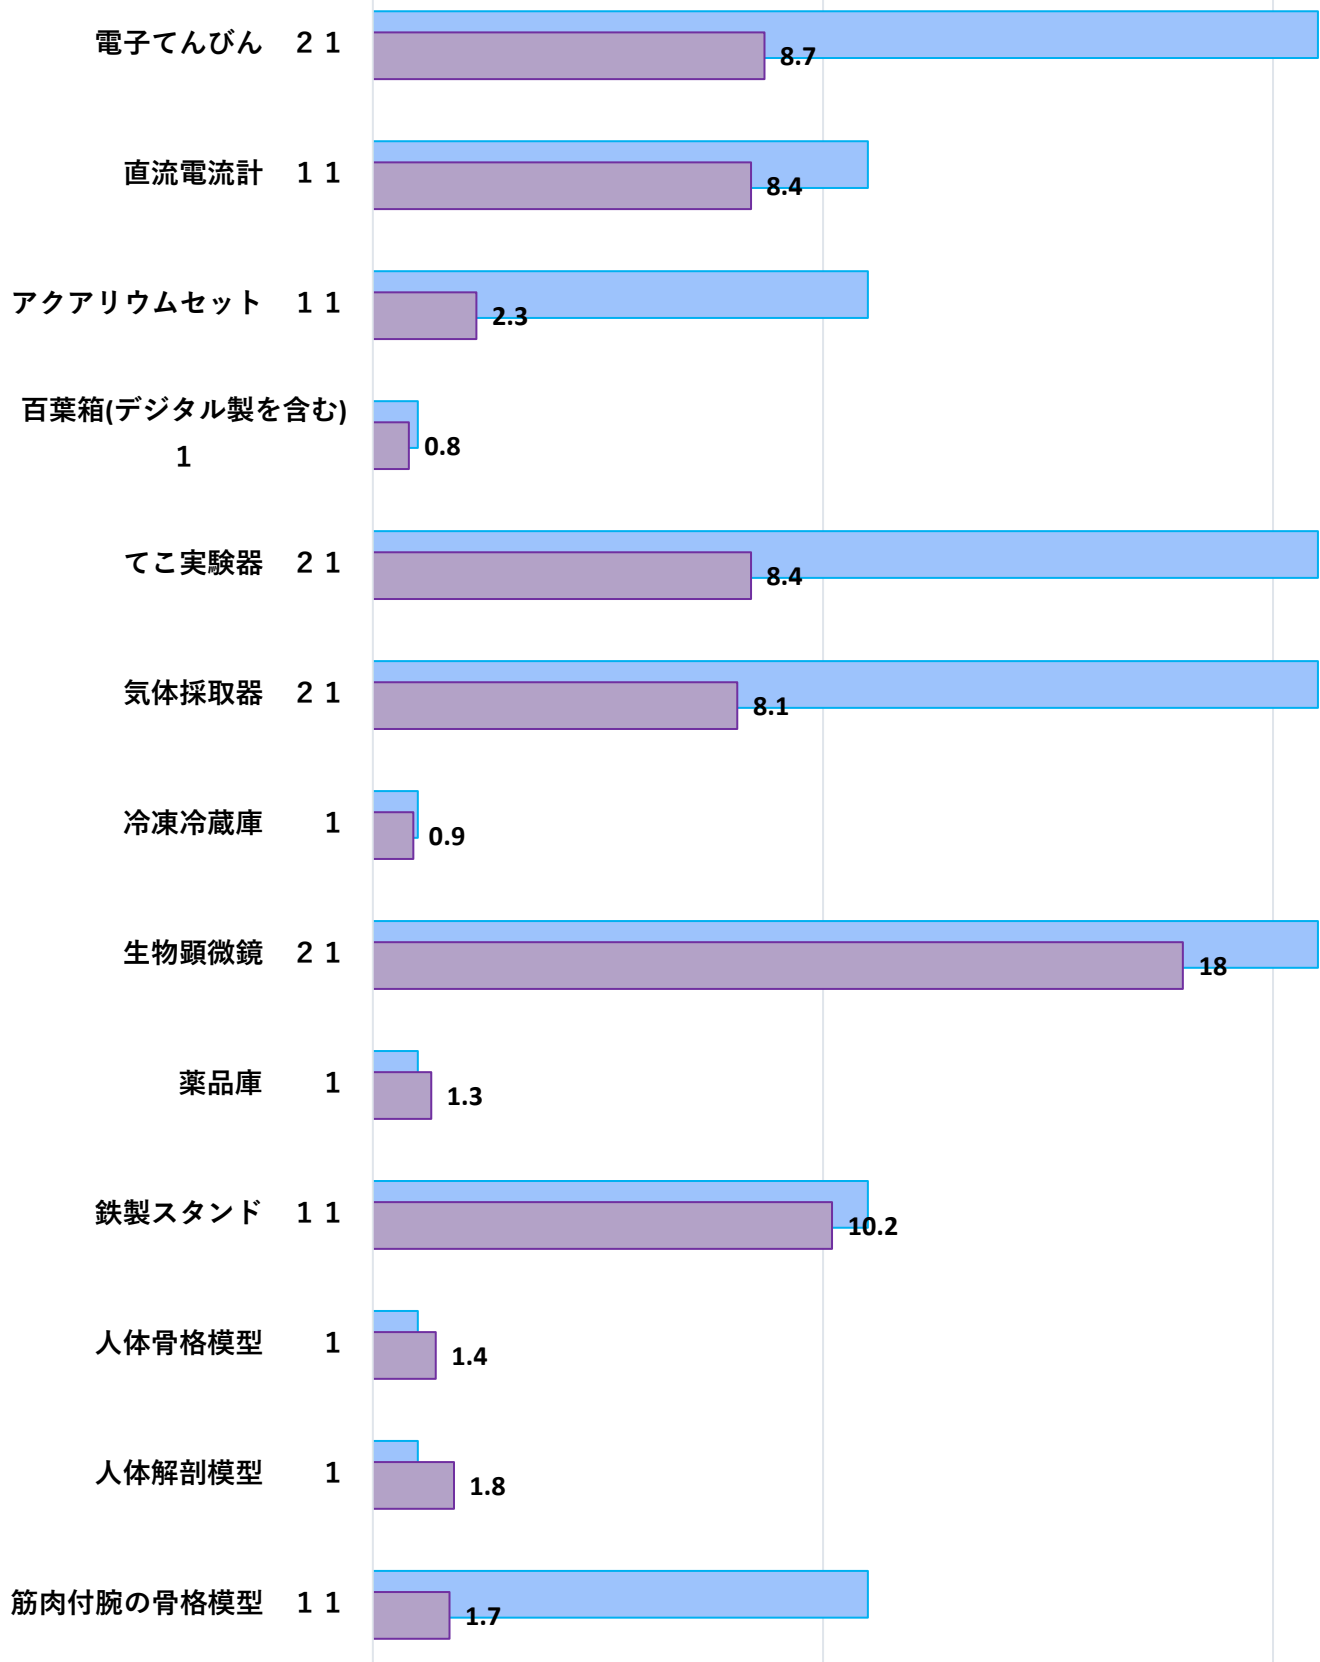

R4年度 小学校理科実験設備品(最重点品目) 保有台数

■ 基準数 ■ 平均保有台数

基準数 0 10 20

R4年度 小学校理科実験設備品(重点品目) 保有台数

R4年度 小学校理科実験設備品(その他の設備品目) 保有台数

R4年度 小学校理科実験設備品(少額設備品目) 保有台数

■ 基準数 ■ 平均保有台数

R4年度 小学校理科実験設備品(少額設備品目) 保有台数