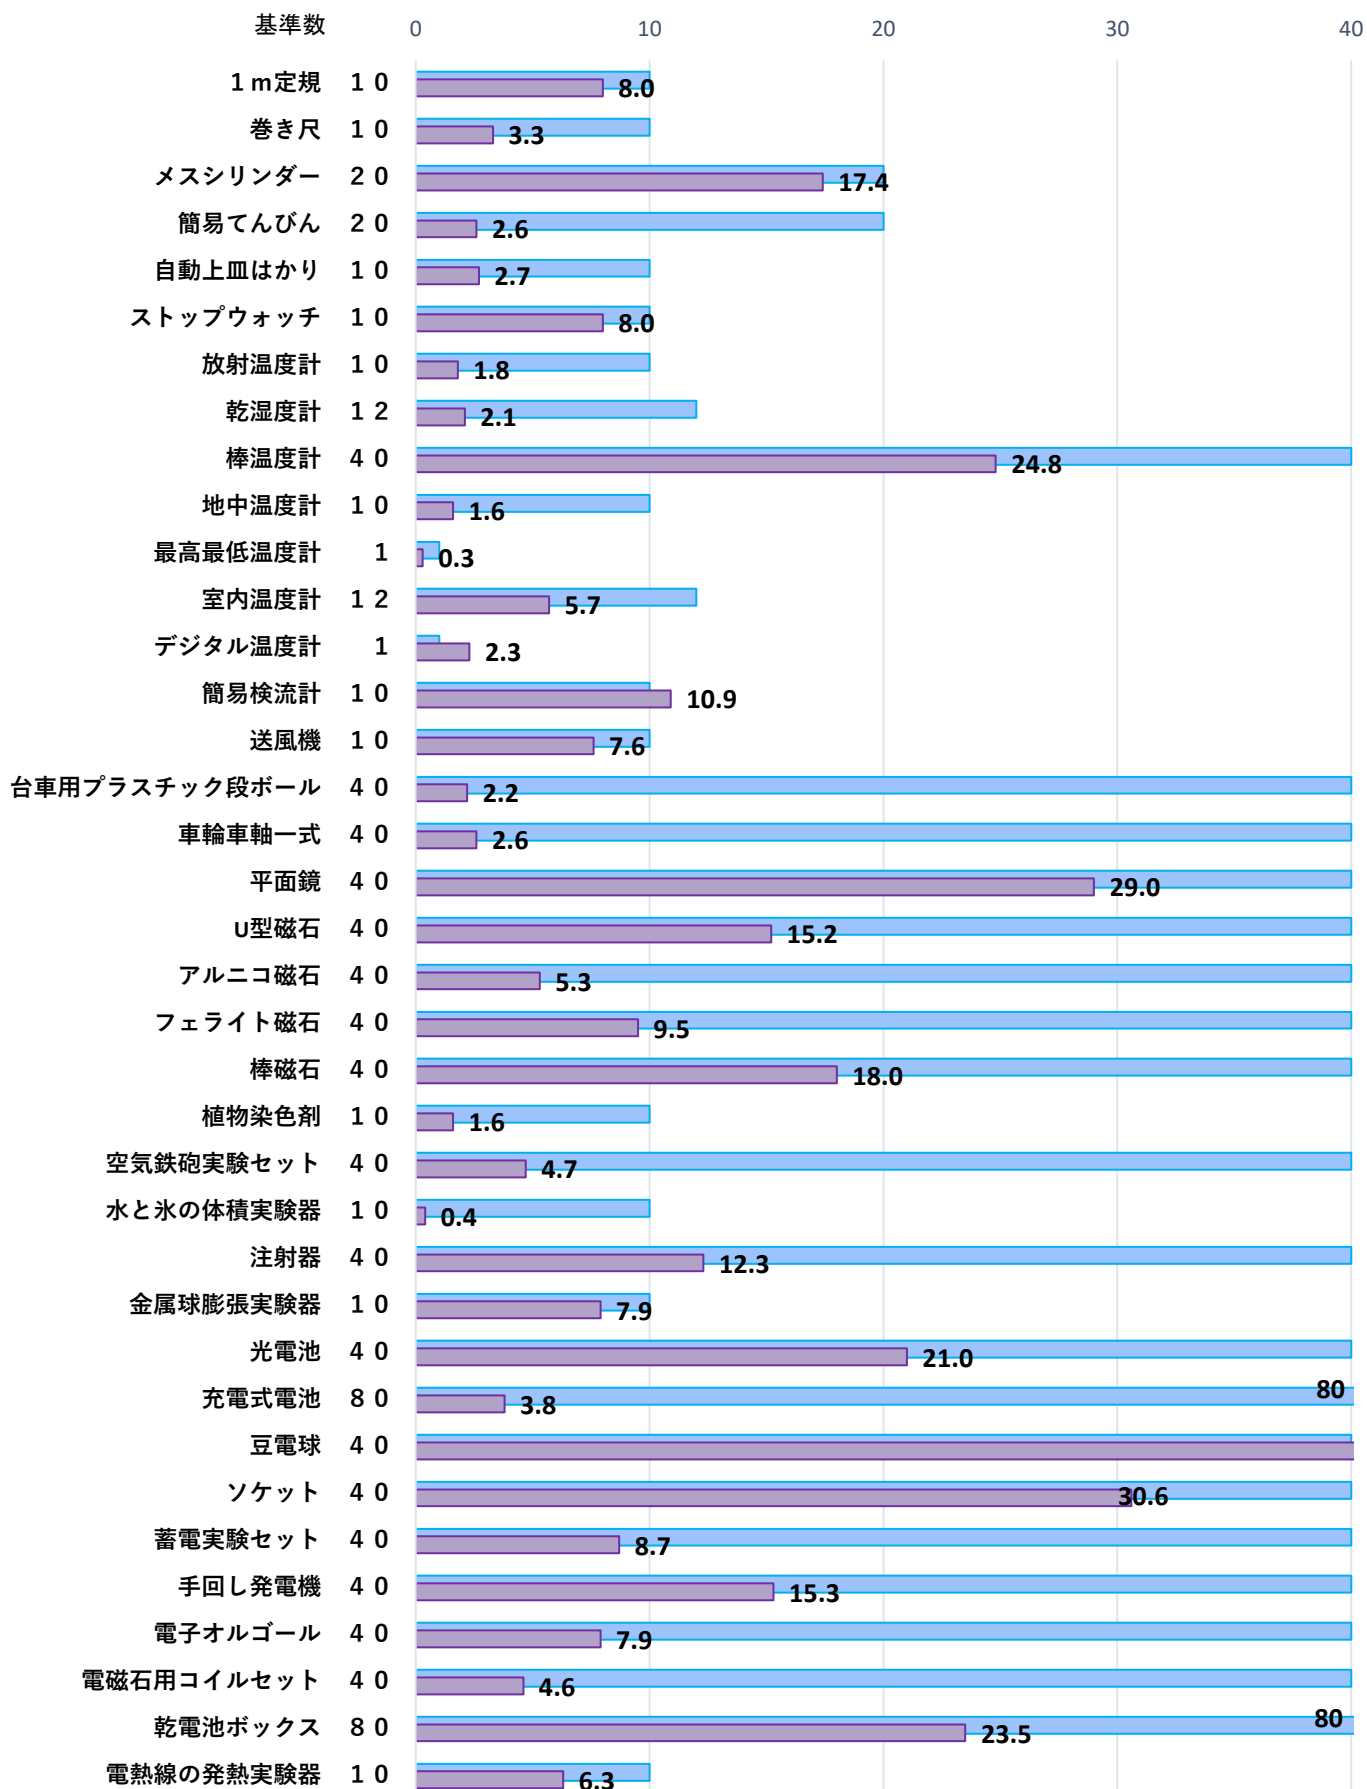

R4年度 小学校理科実験設備品(最重点品目) 保有台数

■ 基準数 ■ 平均保有台数

基準数 0 10 20

R4年度 小学校理科実験設備品(重点品目) 保有台数

R4年度 小学校理科実験設備品(その他の設備品目) 保有台数

R4年度 小学校理科実験設備品(少額設備品目) 保有台数

■ 基準数 ■ 平均保有台数

R4年度 小学校理科実験設備品(少額設備品目) 保有台数