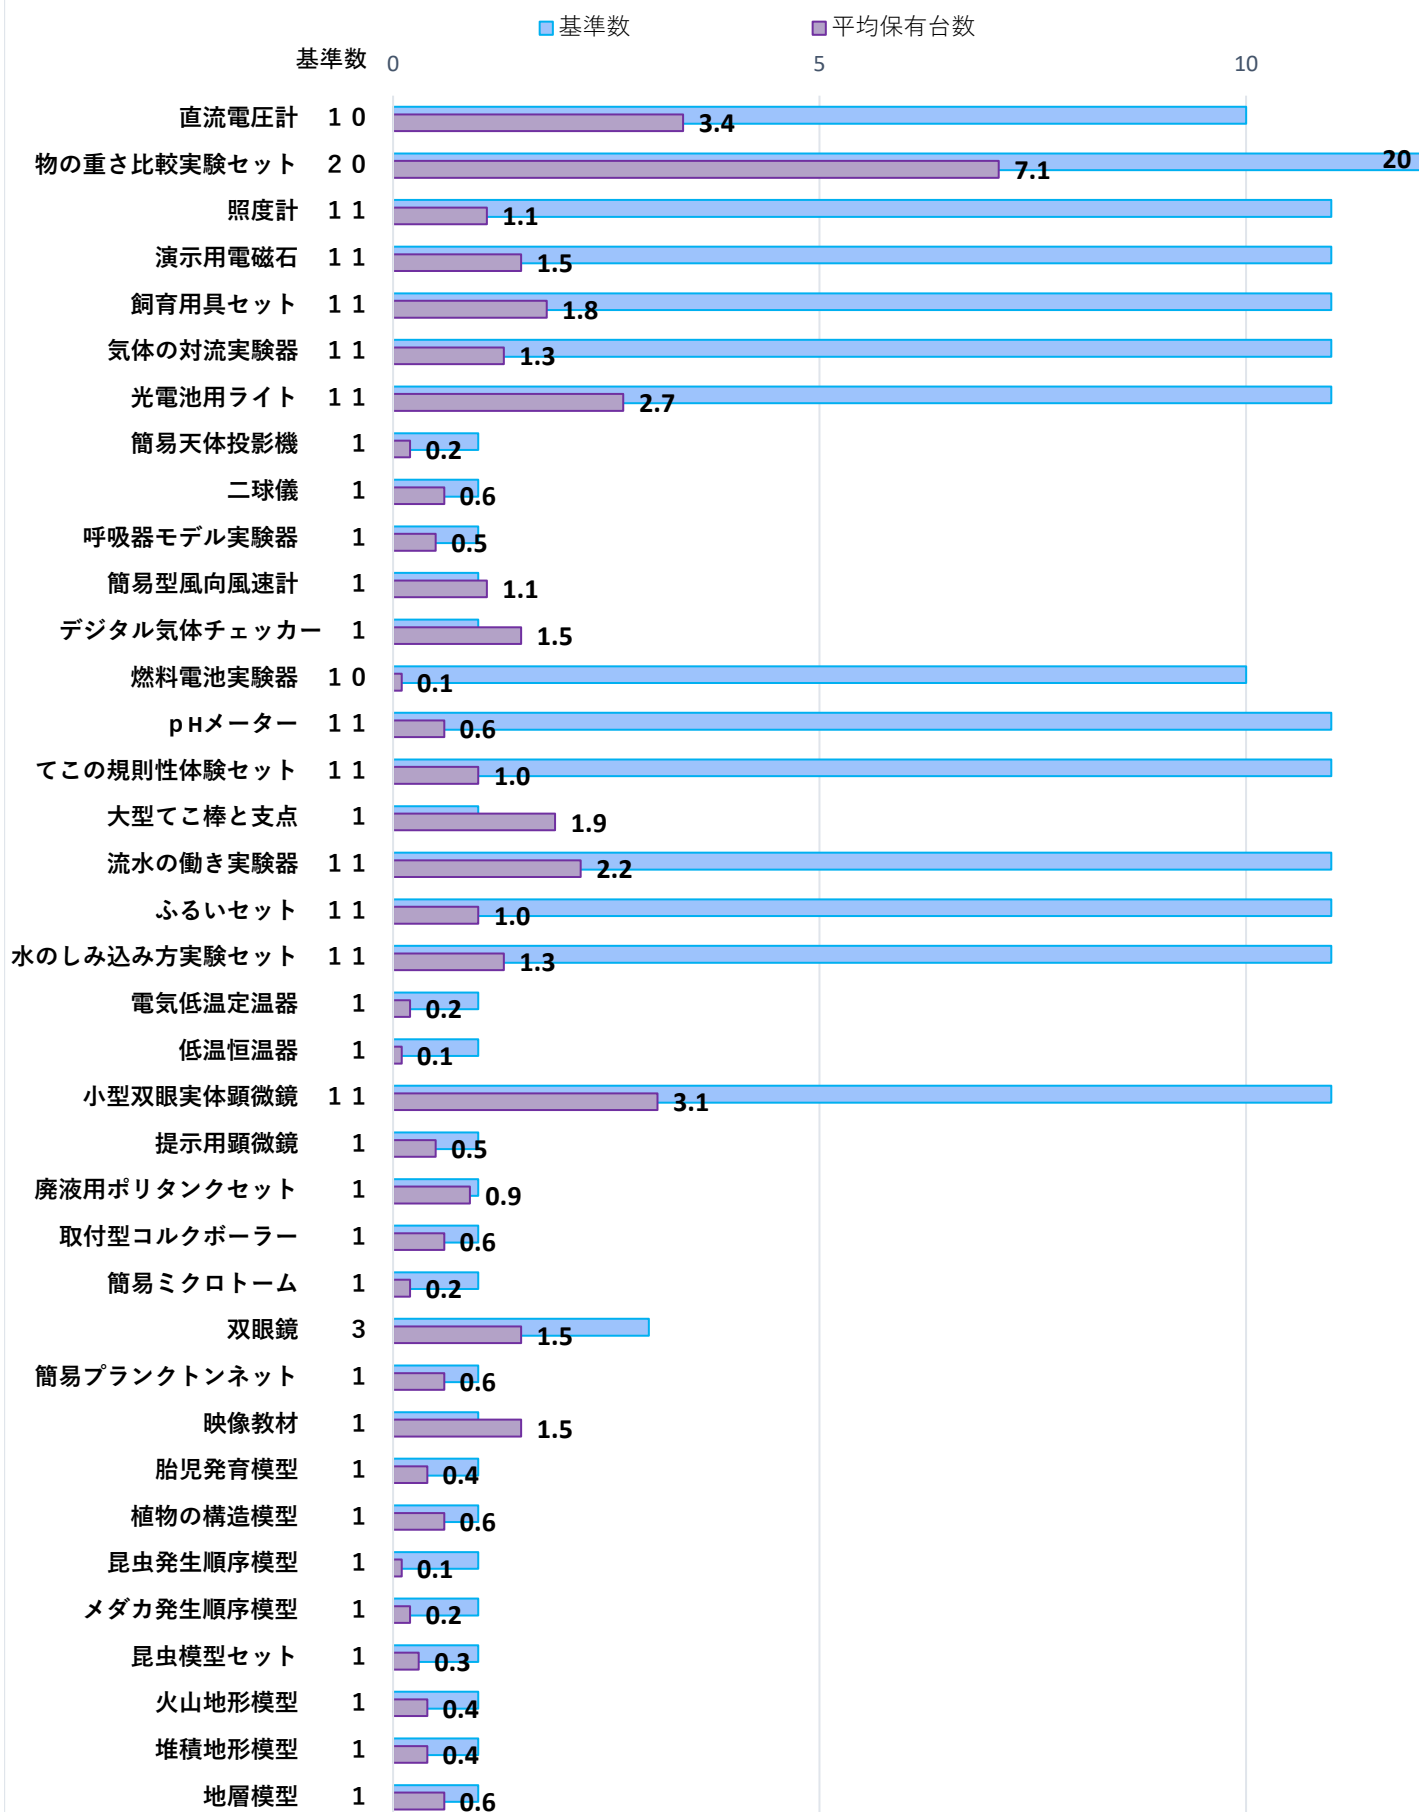

R4年度 小学校理科実験設備品(最重点品目) 保有台数

■ 基準数 ■ 平均保有台数

基準数 0 10 20

R4年度 小学校理科実験設備品(重点品目) 保有台数

R4年度 小学校理科実験設備品(その他の設備品目) 保有台数

R4年度 小学校理科実験設備品(少額設備品目) 保有台数

■ 基準数 ■ 平均保有台数

R4年度 小学校理科実験設備品(少額設備品目) 保有台数