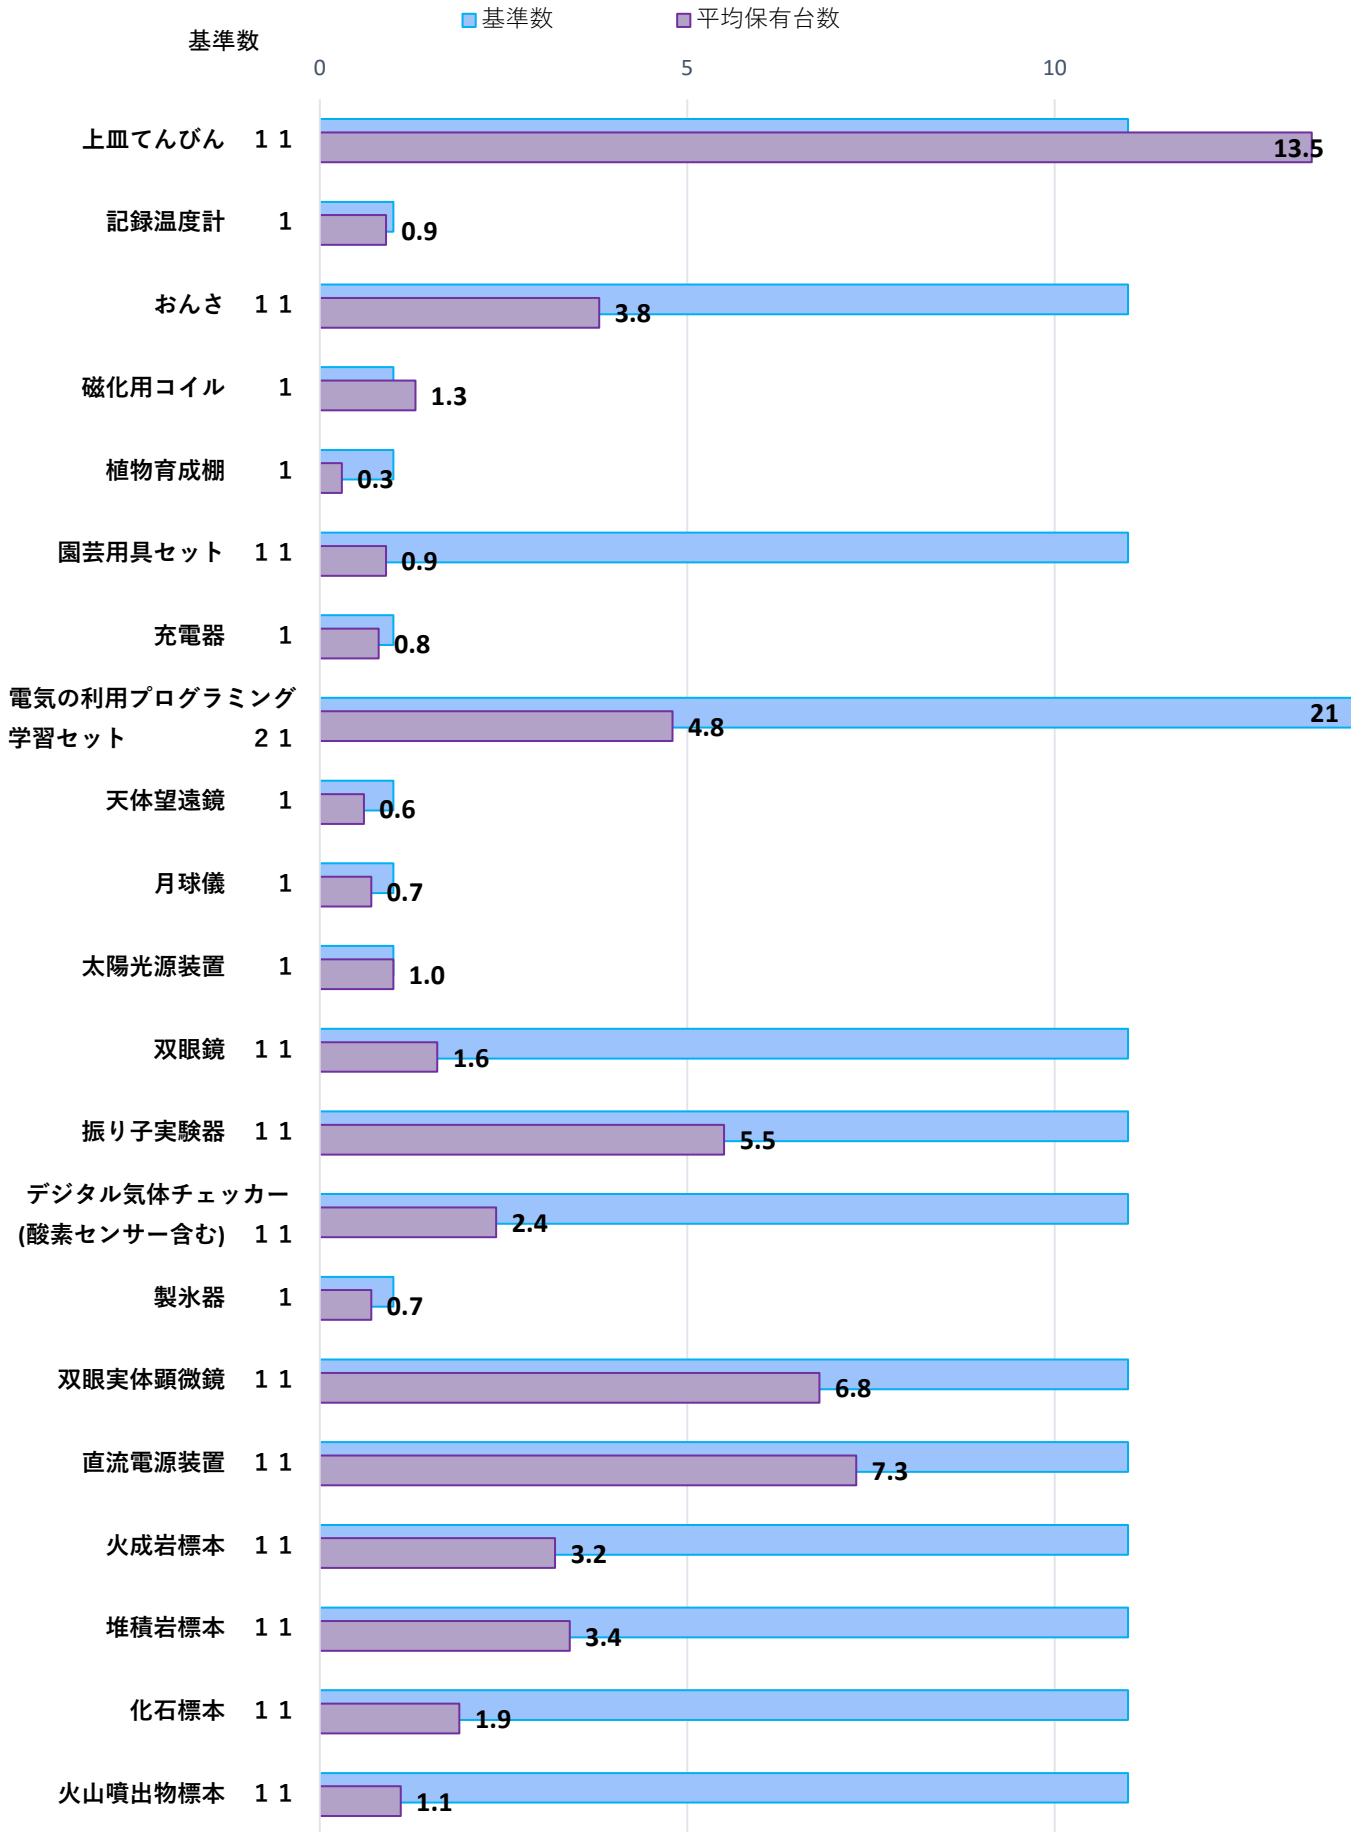

R4年度 小学校理科実験設備品(最重点品目) 保有台数

■ 基準数 ■ 平均保有台数

基準数 0 10 20

R4年度 小学校理科実験設備品(重点品目) 保有台数

R4年度 小学校理科実験設備品(その他の設備品目) 保有台数

R4年度 小学校理科実験設備品(少額設備品目) 保有台数

■ 基準数 ■ 平均保有台数

R4年度 小学校理科実験設備品(少額設備品目) 保有台数