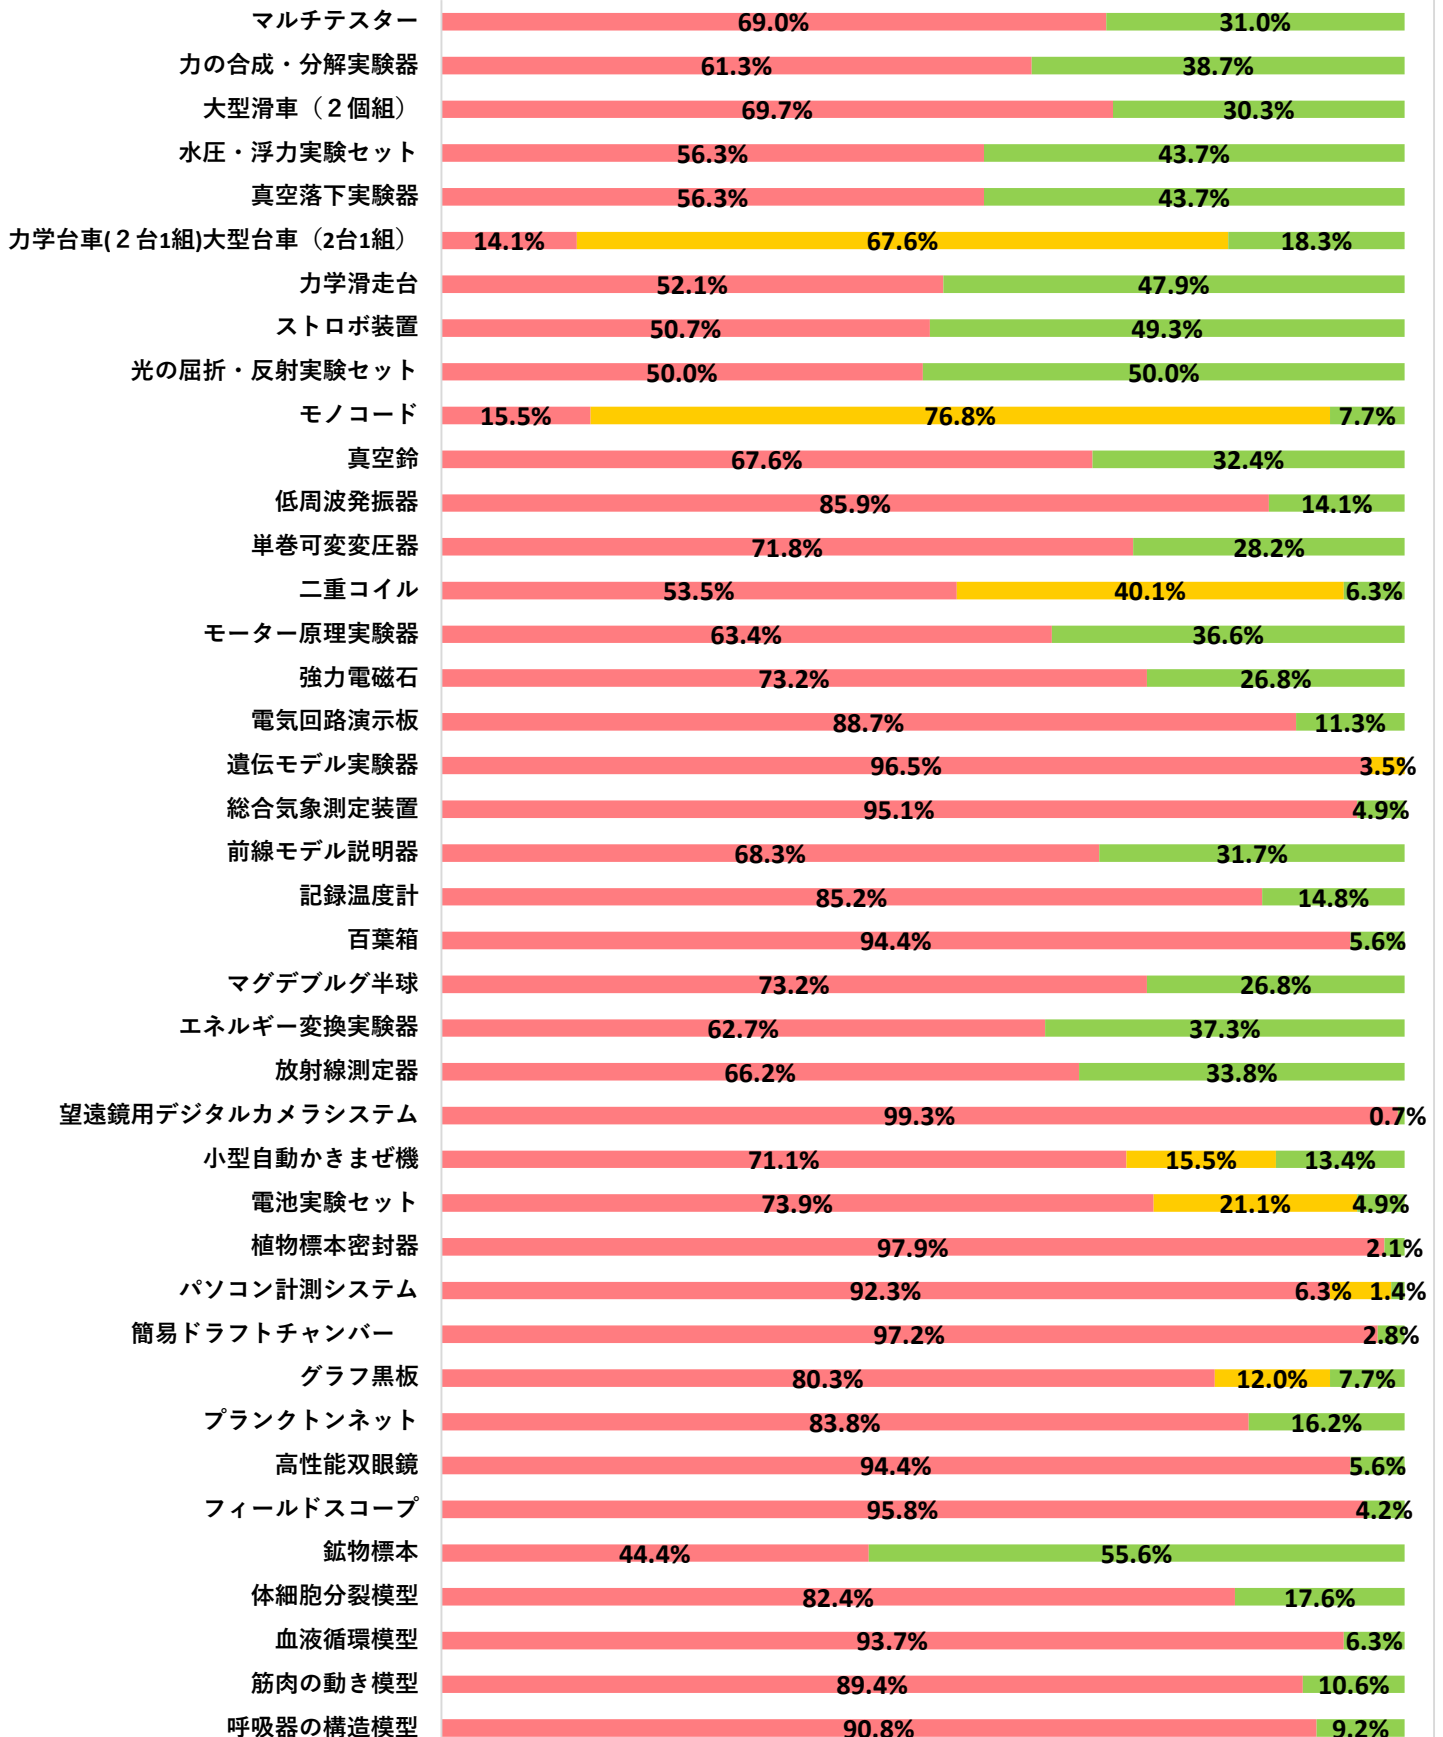

R5年度 中学校理科実験設備品(最重点設備品) 保有率

■ 保有していない学校 ■ 基準数未満 ■ 基準数以上

R5年度 中学校理科実験設備品(最重点品目) 保有率

■ 保有していない学校 ■ 基準数未満 ■ 基準数以上

R5年度 中学校理科実験設備品(重点品目) 保有率

■ 保有していない学校 ■ 基準数未満 ■ 基準数以上

R5年度 中学校理科実験設備品(設備品目) 保有率

■ 保有していない学校 ■ 基準数未満 ■ 基準数以上

R5年度 中学校理科実験設備品(設備品目) 保有率

■ 保有していない学校 ■ 基準数未満 ■ 基準数以上

R5年度 中学校理科実験設備品(少額設備品目) 保有率

■ 保有していない学校 ■ 基準数未満 ■ 基準数以上

R5年度 中学校理科実験設備品(少額設備品目) 保有率

■ 保有していない学校 ■ 基準数未満 ■ 基準数以上