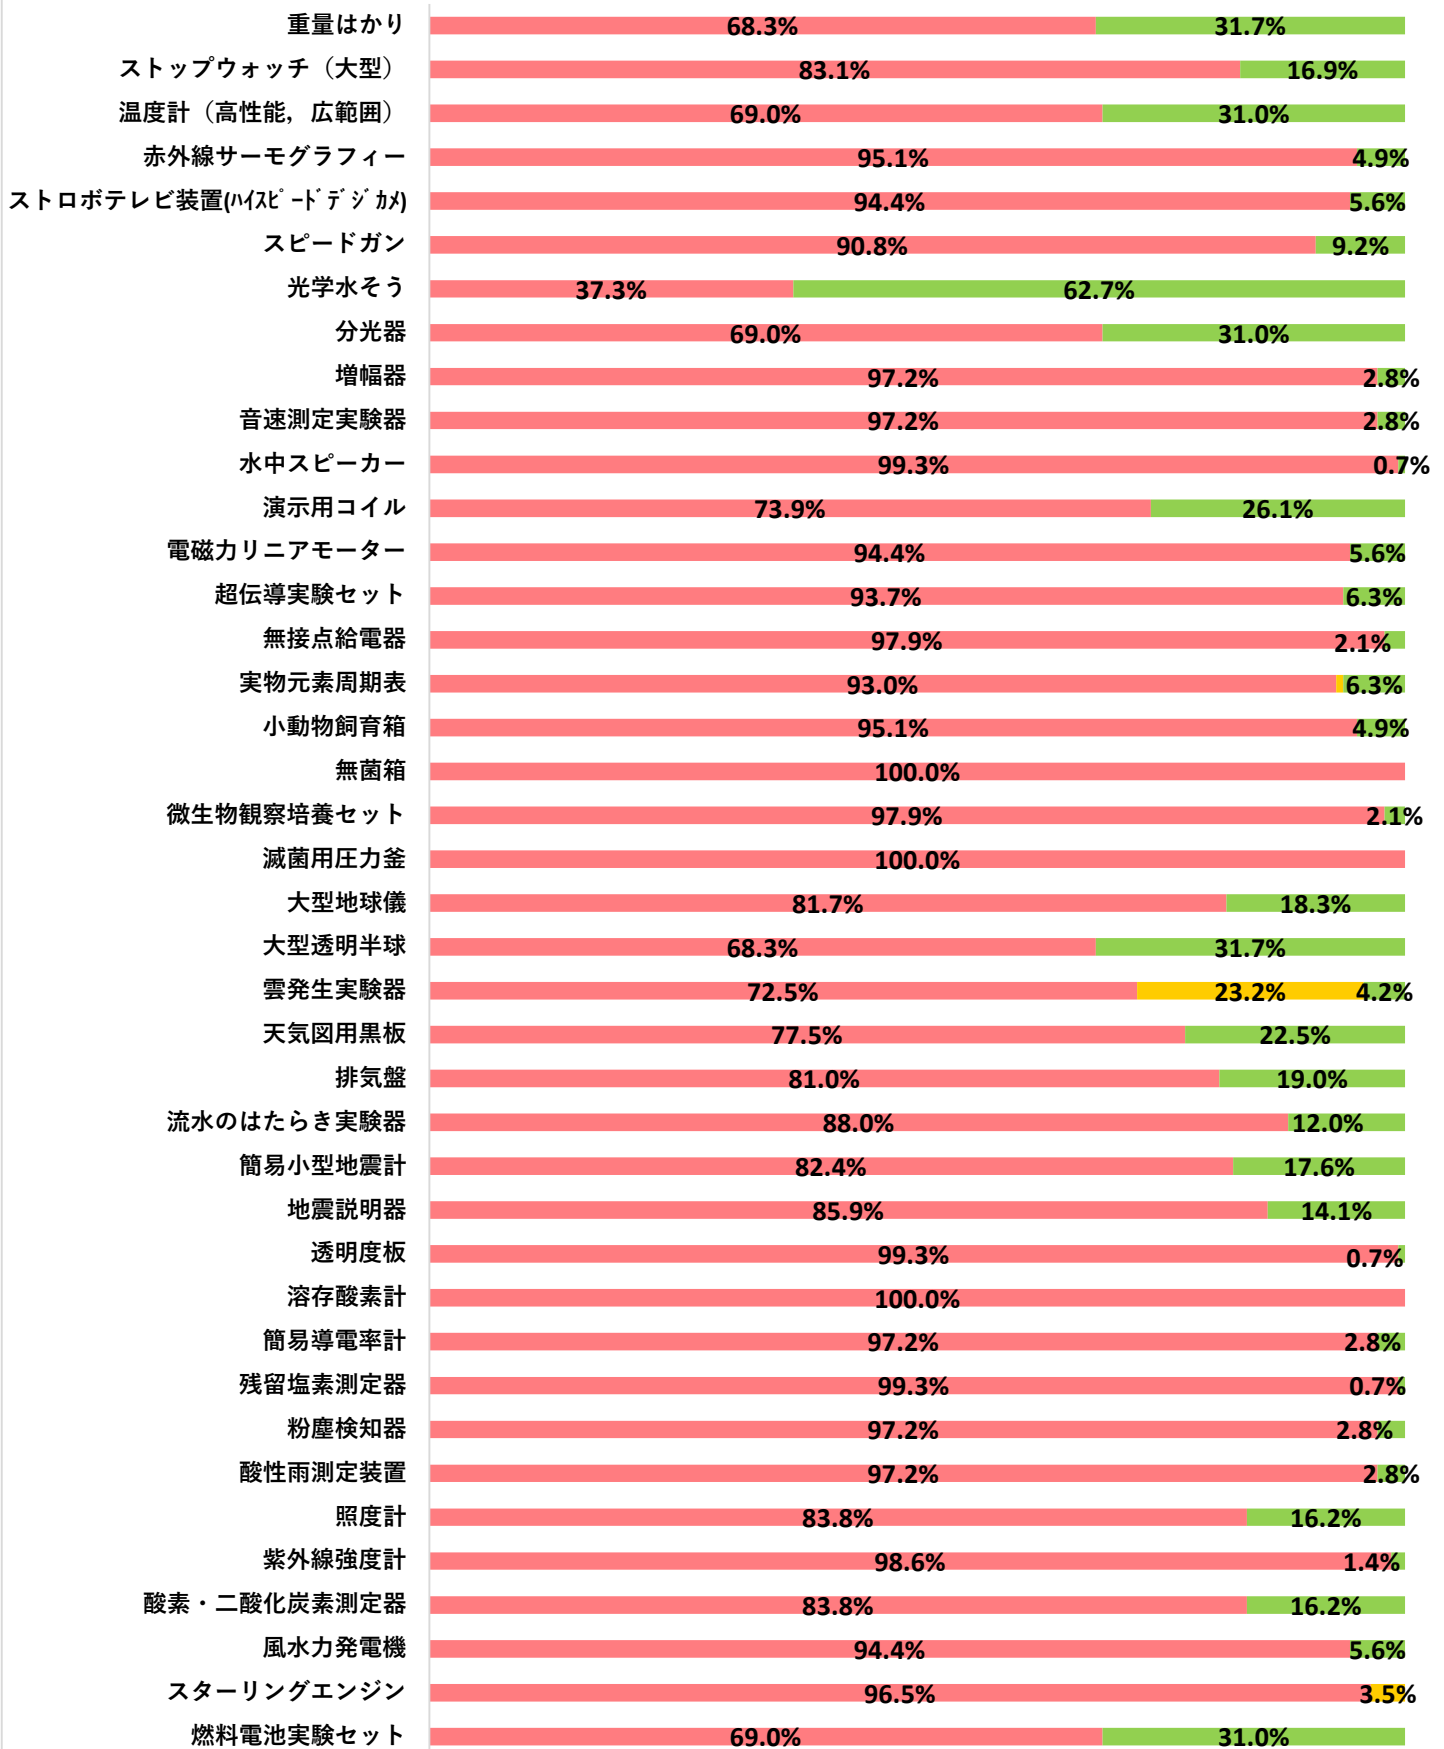

R5年度 中学校理科実験設備品(最重点設備品) 保有率

■ 保有していない学校 ■ 基準数未満 ■ 基準数以上

R5年度 中学校理科実験設備品(最重点品目) 保有率

■ 保有していない学校 ■ 基準数未満 ■ 基準数以上

R5年度 中学校理科実験設備品(重点品目) 保有率

■ 保有していない学校 ■ 基準数未満 ■ 基準数以上

R5年度 中学校理科実験設備品(設備品目) 保有率

■ 保有していない学校 ■ 基準数未満 ■ 基準数以上

R5年度 中学校理科実験設備品(設備品目) 保有率

■ 保有していない学校 ■ 基準数未満 ■ 基準数以上

R5年度 中学校理科実験設備品(少額設備品目) 保有率

■ 保有していない学校 ■ 基準数未満 ■ 基準数以上

R5年度 中学校理科実験設備品(少額設備品目) 保有率

■ 保有していない学校 ■ 基準数未満 ■ 基準数以上