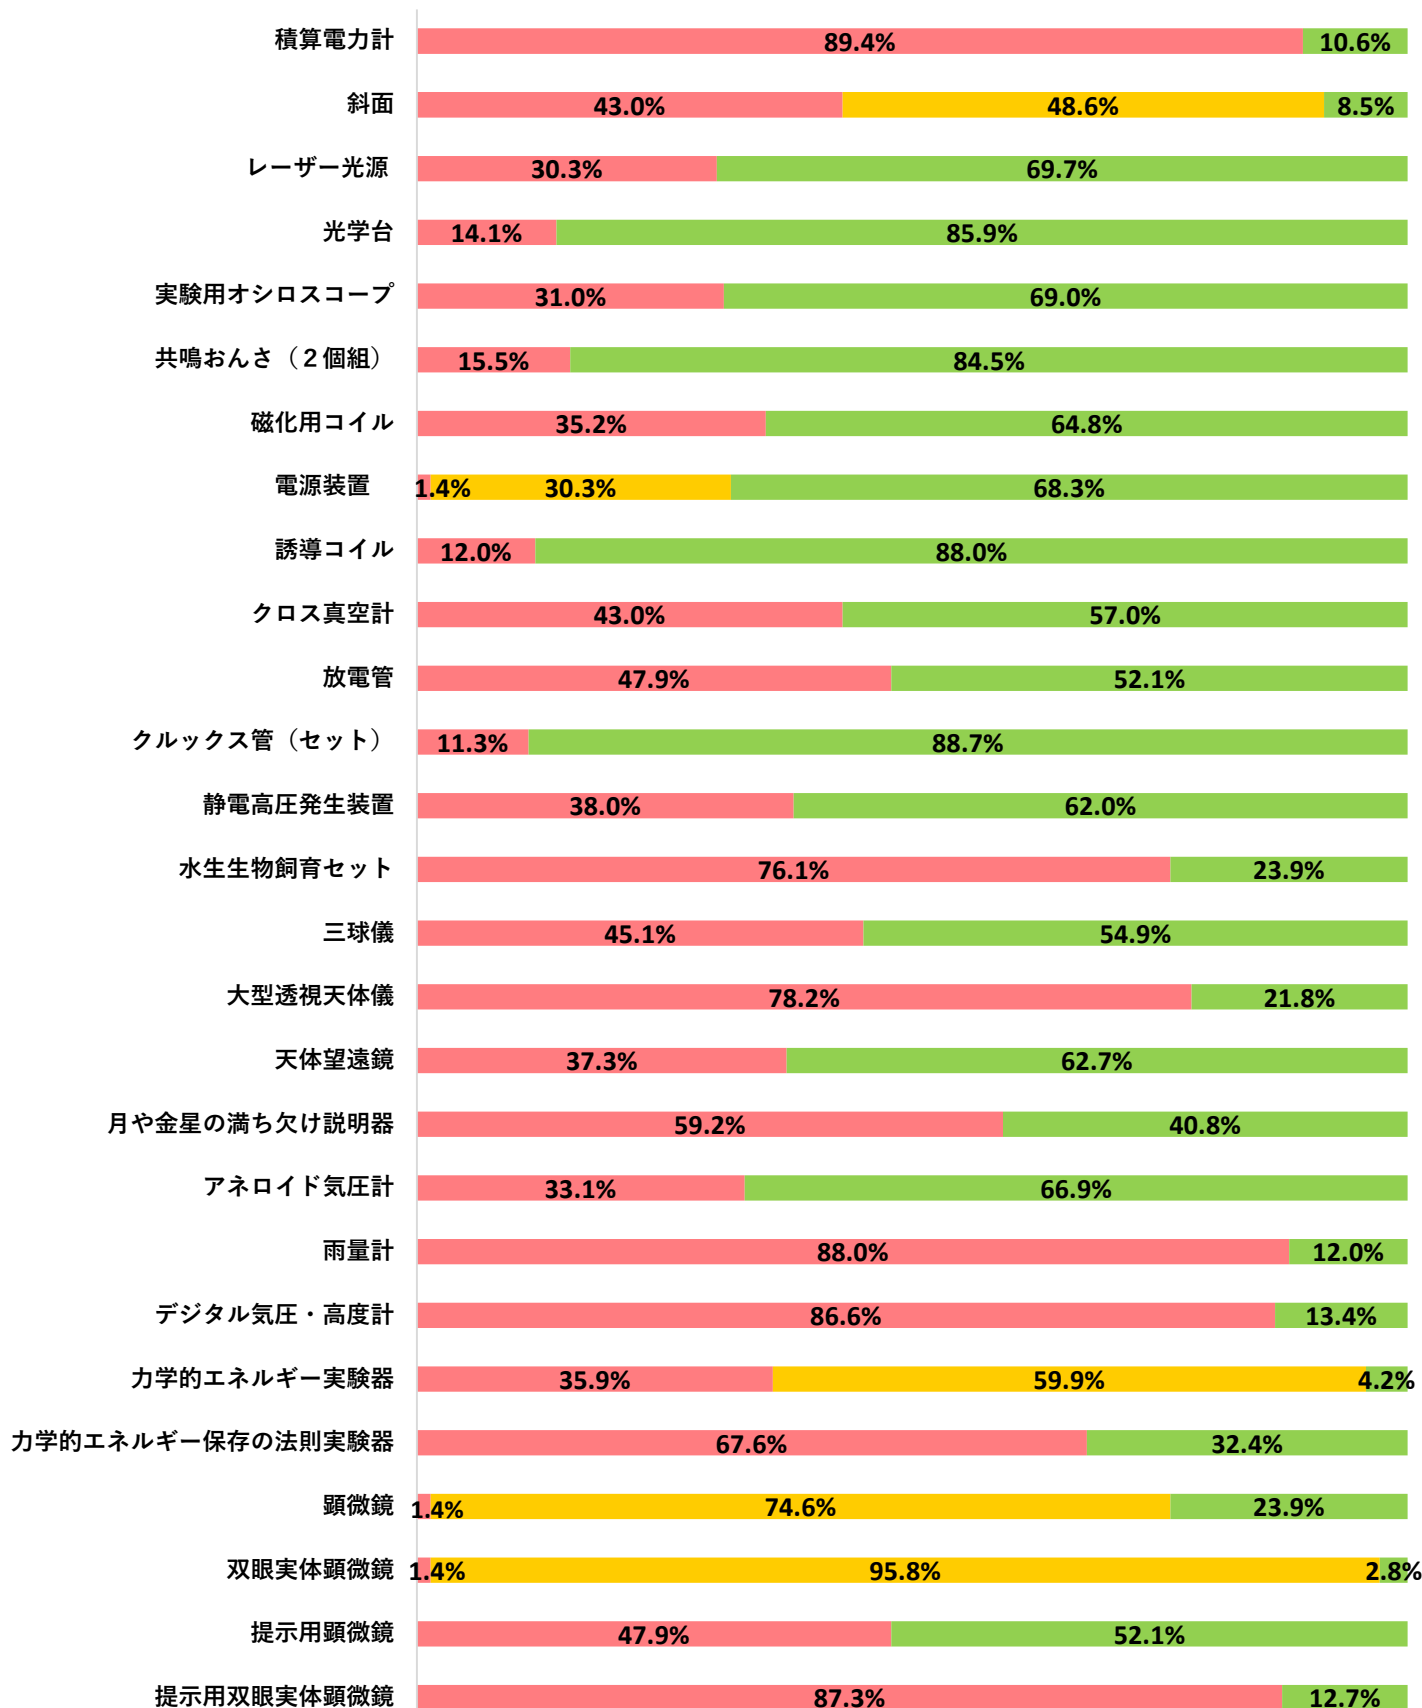

R5年度 中学校理科実験設備品(最重点設備品) 保有率

■ 保有していない学校 ■ 基準数未満 ■ 基準数以上

R5年度 中学校理科実験設備品(最重点品目) 保有率

■ 保有していない学校 ■ 基準数未満 ■ 基準数以上

R5年度 中学校理科実験設備品(重点品目) 保有率

■ 保有していない学校 ■ 基準数未満 ■ 基準数以上

R5年度 中学校理科実験設備品(設備品目) 保有率

■ 保有していない学校 ■ 基準数未満 ■ 基準数以上

R5年度 中学校理科実験設備品(設備品目) 保有率

■ 保有していない学校 ■ 基準数未満 ■ 基準数以上

R5年度 中学校理科実験設備品(少額設備品目) 保有率

■ 保有していない学校 ■ 基準数未満 ■ 基準数以上

R5年度 中学校理科実験設備品(少額設備品目) 保有率

■ 保有していない学校 ■ 基準数未満 ■ 基準数以上