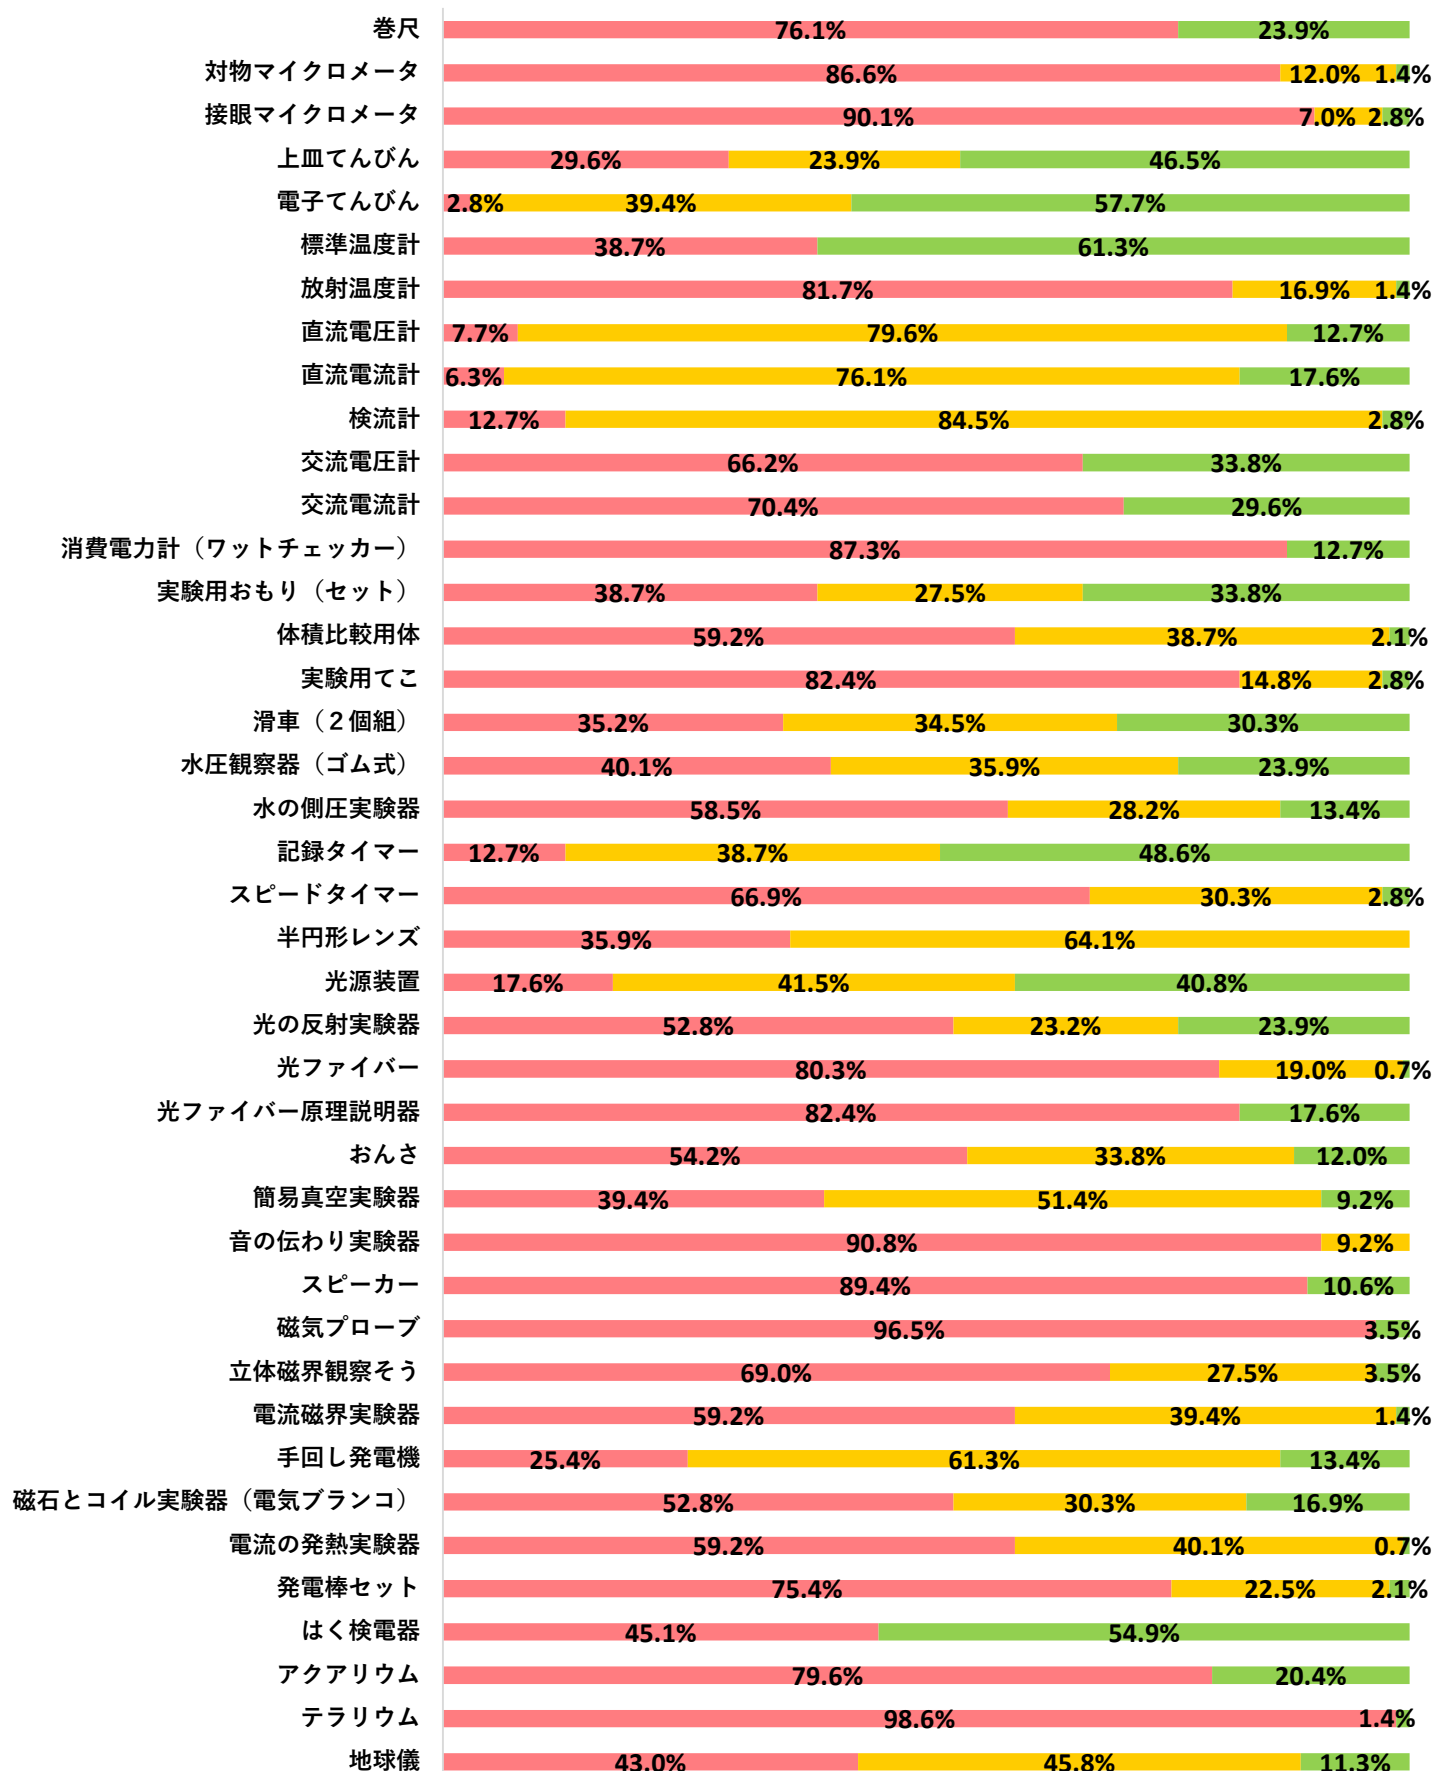

R5年度 中学校理科実験設備品(最重点設備品) 保有率

■ 保有していない学校 ■ 基準数未満 ■ 基準数以上

R5年度 中学校理科実験設備品(最重点品目) 保有率

■ 保有していない学校 ■ 基準数未満 ■ 基準数以上

R5年度 中学校理科実験設備品(重点品目) 保有率

■ 保有していない学校 ■ 基準数未満 ■ 基準数以上

R5年度 中学校理科実験設備品(設備品目) 保有率

■ 保有していない学校 ■ 基準数未満 ■ 基準数以上

R5年度 中学校理科実験設備品(設備品目) 保有率

■ 保有していない学校 ■ 基準数未満 ■ 基準数以上

R5年度 中学校理科実験設備品(少額設備品目) 保有率

■ 保有していない学校 ■ 基準数未満 ■ 基準数以上

R5年度 中学校理科実験設備品(少額設備品目) 保有率

■ 保有していない学校 ■ 基準数未満 ■ 基準数以上