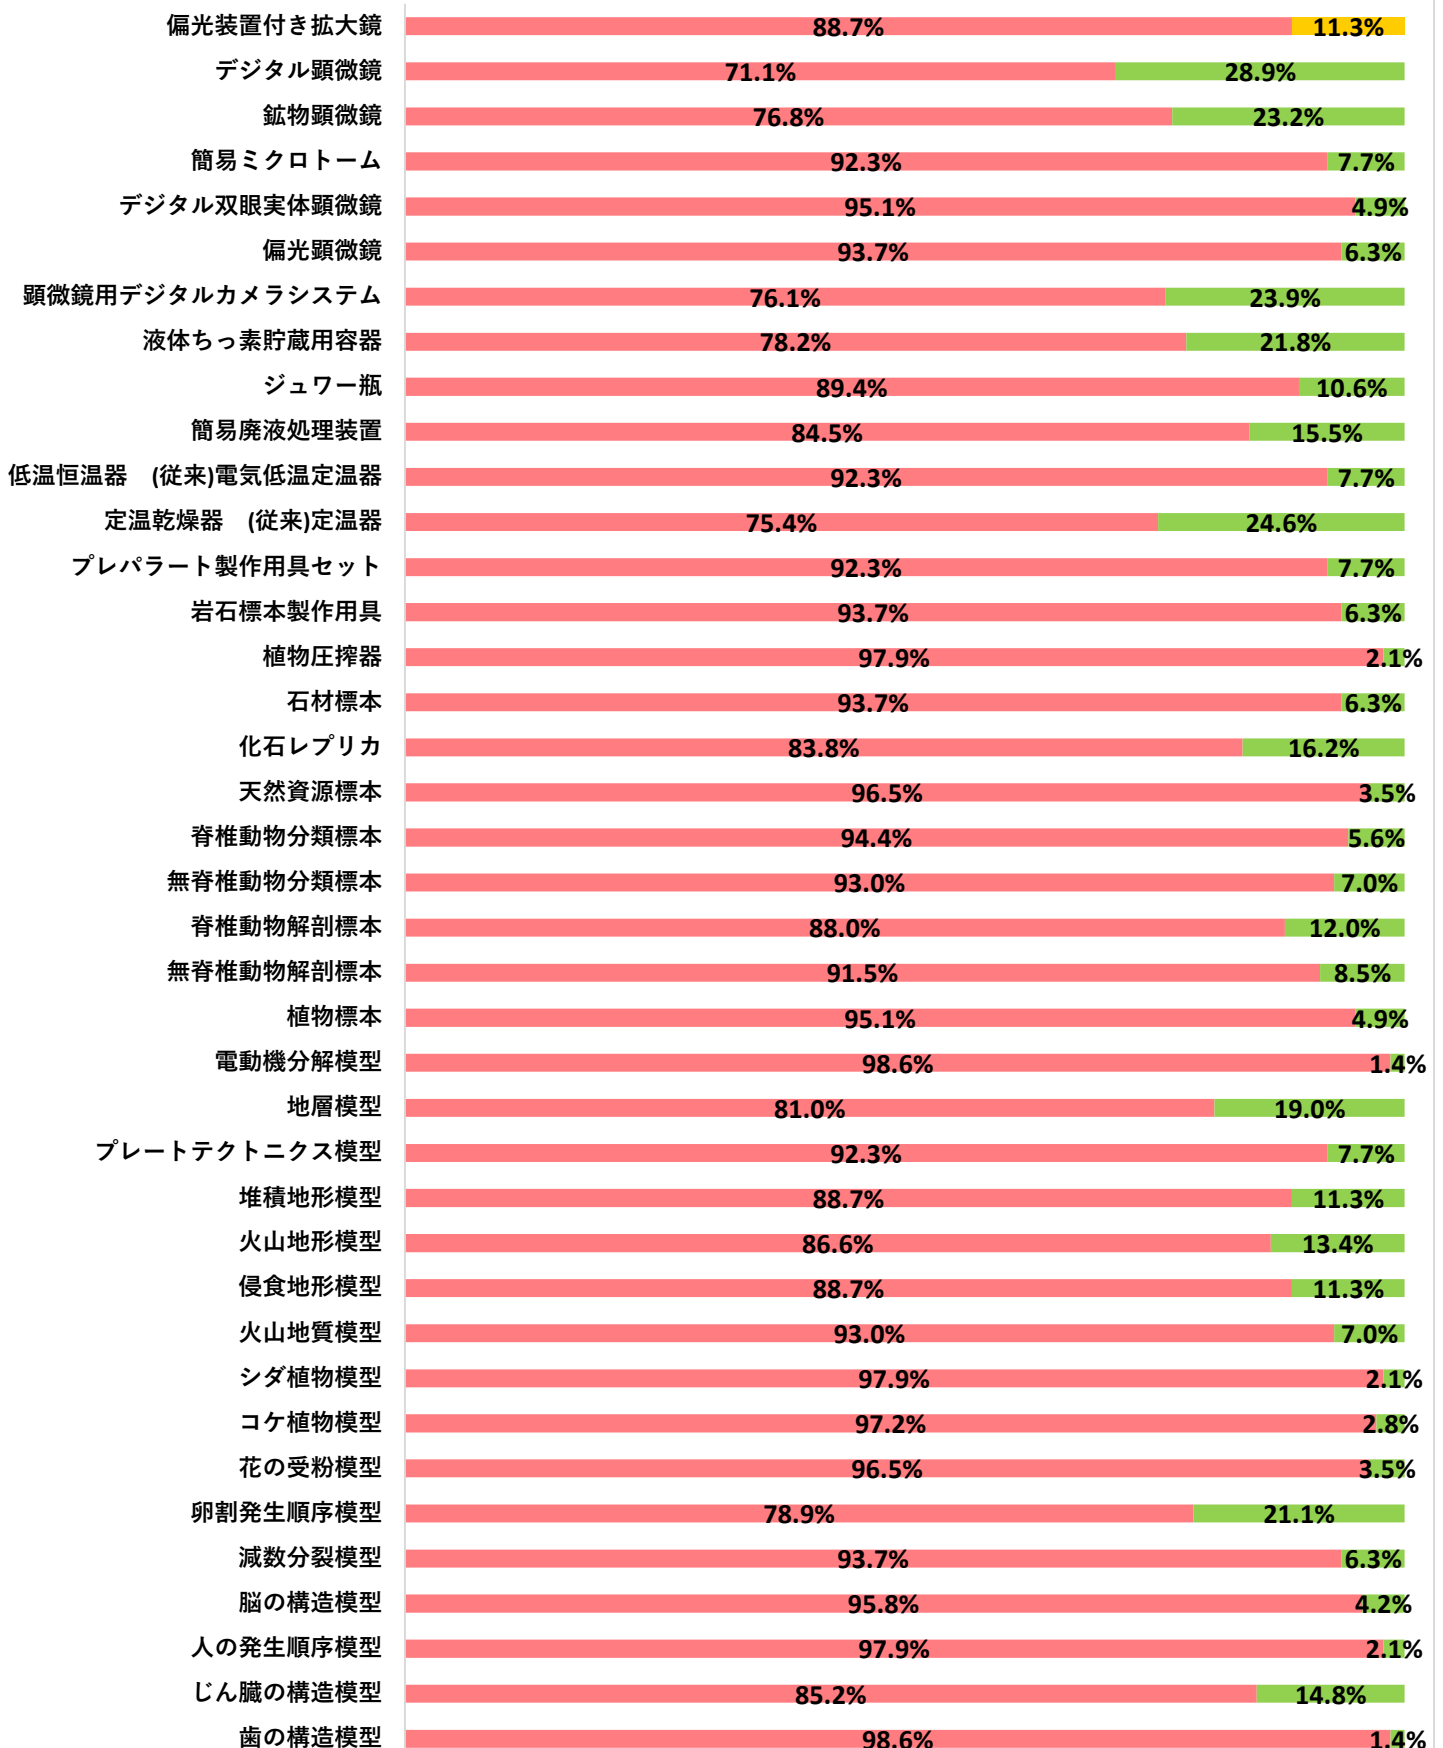

R5年度 中学校理科実験設備品(最重点設備品) 保有率

■ 保有していない学校 ■ 基準数未満 ■ 基準数以上

R5年度 中学校理科実験設備品(最重点品目) 保有率

■ 保有していない学校 ■ 基準数未満 ■ 基準数以上

R5年度 中学校理科実験設備品(重点品目) 保有率

■ 保有していない学校 ■ 基準数未満 ■ 基準数以上

R5年度 中学校理科実験設備品(設備品目) 保有率

■ 保有していない学校 ■ 基準数未満 ■ 基準数以上

R5年度 中学校理科実験設備品(設備品目) 保有率

■ 保有していない学校 ■ 基準数未満 ■ 基準数以上

R5年度 中学校理科実験設備品(少額設備品目) 保有率

■ 保有していない学校 ■ 基準数未満 ■ 基準数以上

R5年度 中学校理科実験設備品(少額設備品目) 保有率

■ 保有していない学校 ■ 基準数未満 ■ 基準数以上