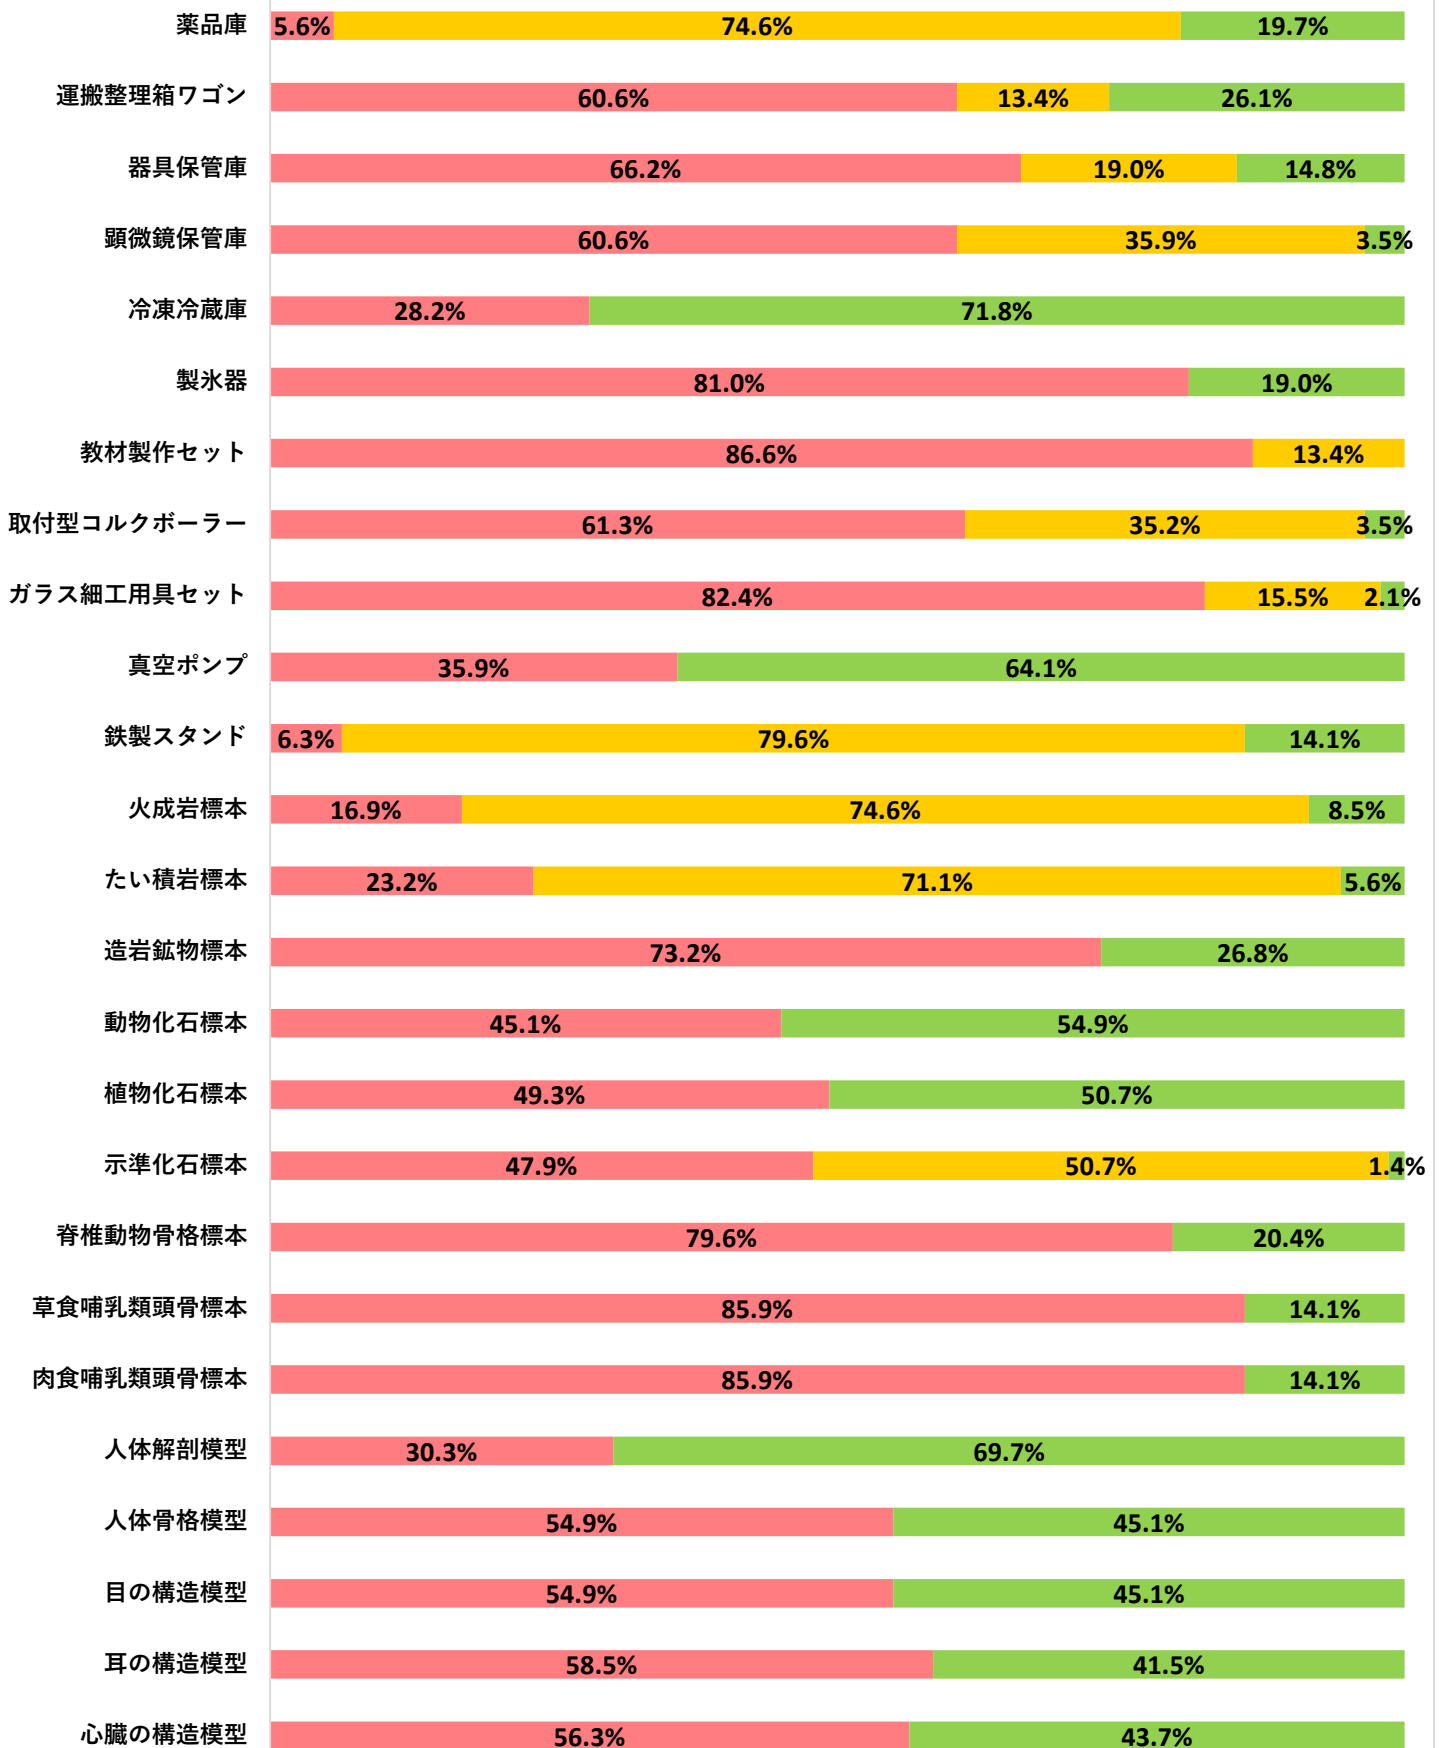

R5年度 中学校理科実験設備品(最重点設備品) 保有率

■ 保有していない学校 ■ 基準数未満 ■ 基準数以上

R5年度 中学校理科実験設備品(最重点品目) 保有率

■ 保有していない学校 ■ 基準数未満 ■ 基準数以上

R5年度 中学校理科実験設備品(重点品目) 保有率

■ 保有していない学校 ■ 基準数未満 ■ 基準数以上

R5年度 中学校理科実験設備品(設備品目) 保有率

■ 保有していない学校 ■ 基準数未満 ■ 基準数以上

R5年度 中学校理科実験設備品(設備品目) 保有率

■ 保有していない学校 ■ 基準数未満 ■ 基準数以上

R5年度 中学校理科実験設備品(少額設備品目) 保有率

■ 保有していない学校 ■ 基準数未満 ■ 基準数以上

R5年度 中学校理科実験設備品(少額設備品目) 保有率

■ 保有していない学校 ■ 基準数未満 ■ 基準数以上